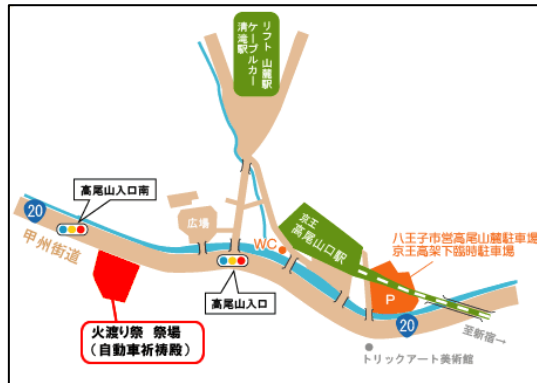

※京王チケットレスサービスの優先予約サービスに登録されているお客様は7日前の6時から購入できます。

※券売機設置駅【下り】新宿駅

【上り】高尾山口駅、高尾駅、めじろ台駅、北野駅、

高幡不動駅、聖蹟桜ヶ丘駅、分倍河原駅、府中駅

## 7. 高尾山火渡り祭について

- (1) 開催日時 3月8日(日) 13:00～ ※雨天決行
- (2) 場 所 自動車祈祷殿広場 ※高尾山口駅から徒歩5分
- (3) 内 容 高尾山火渡り祭は毎年3月の第2日曜日に高尾山麓の自動車祈祷殿広場にて行われる高尾山修験道の一大イベントです。一般の方も修験者に続き火を渡ることができ、浄火により災厄を祓う火の行を行うことで世界平和、息災延命、災厄消除、交通安全、身上安全等を祈念します。
- (4) 参加方法 火渡りの参加は事前予約不要です。  
※当日希望者が多い場合、長時間お待ちいただくことがあります。

《高尾山火渡り祭 祭場アクセスマップ※高尾山口駅徒歩5分》