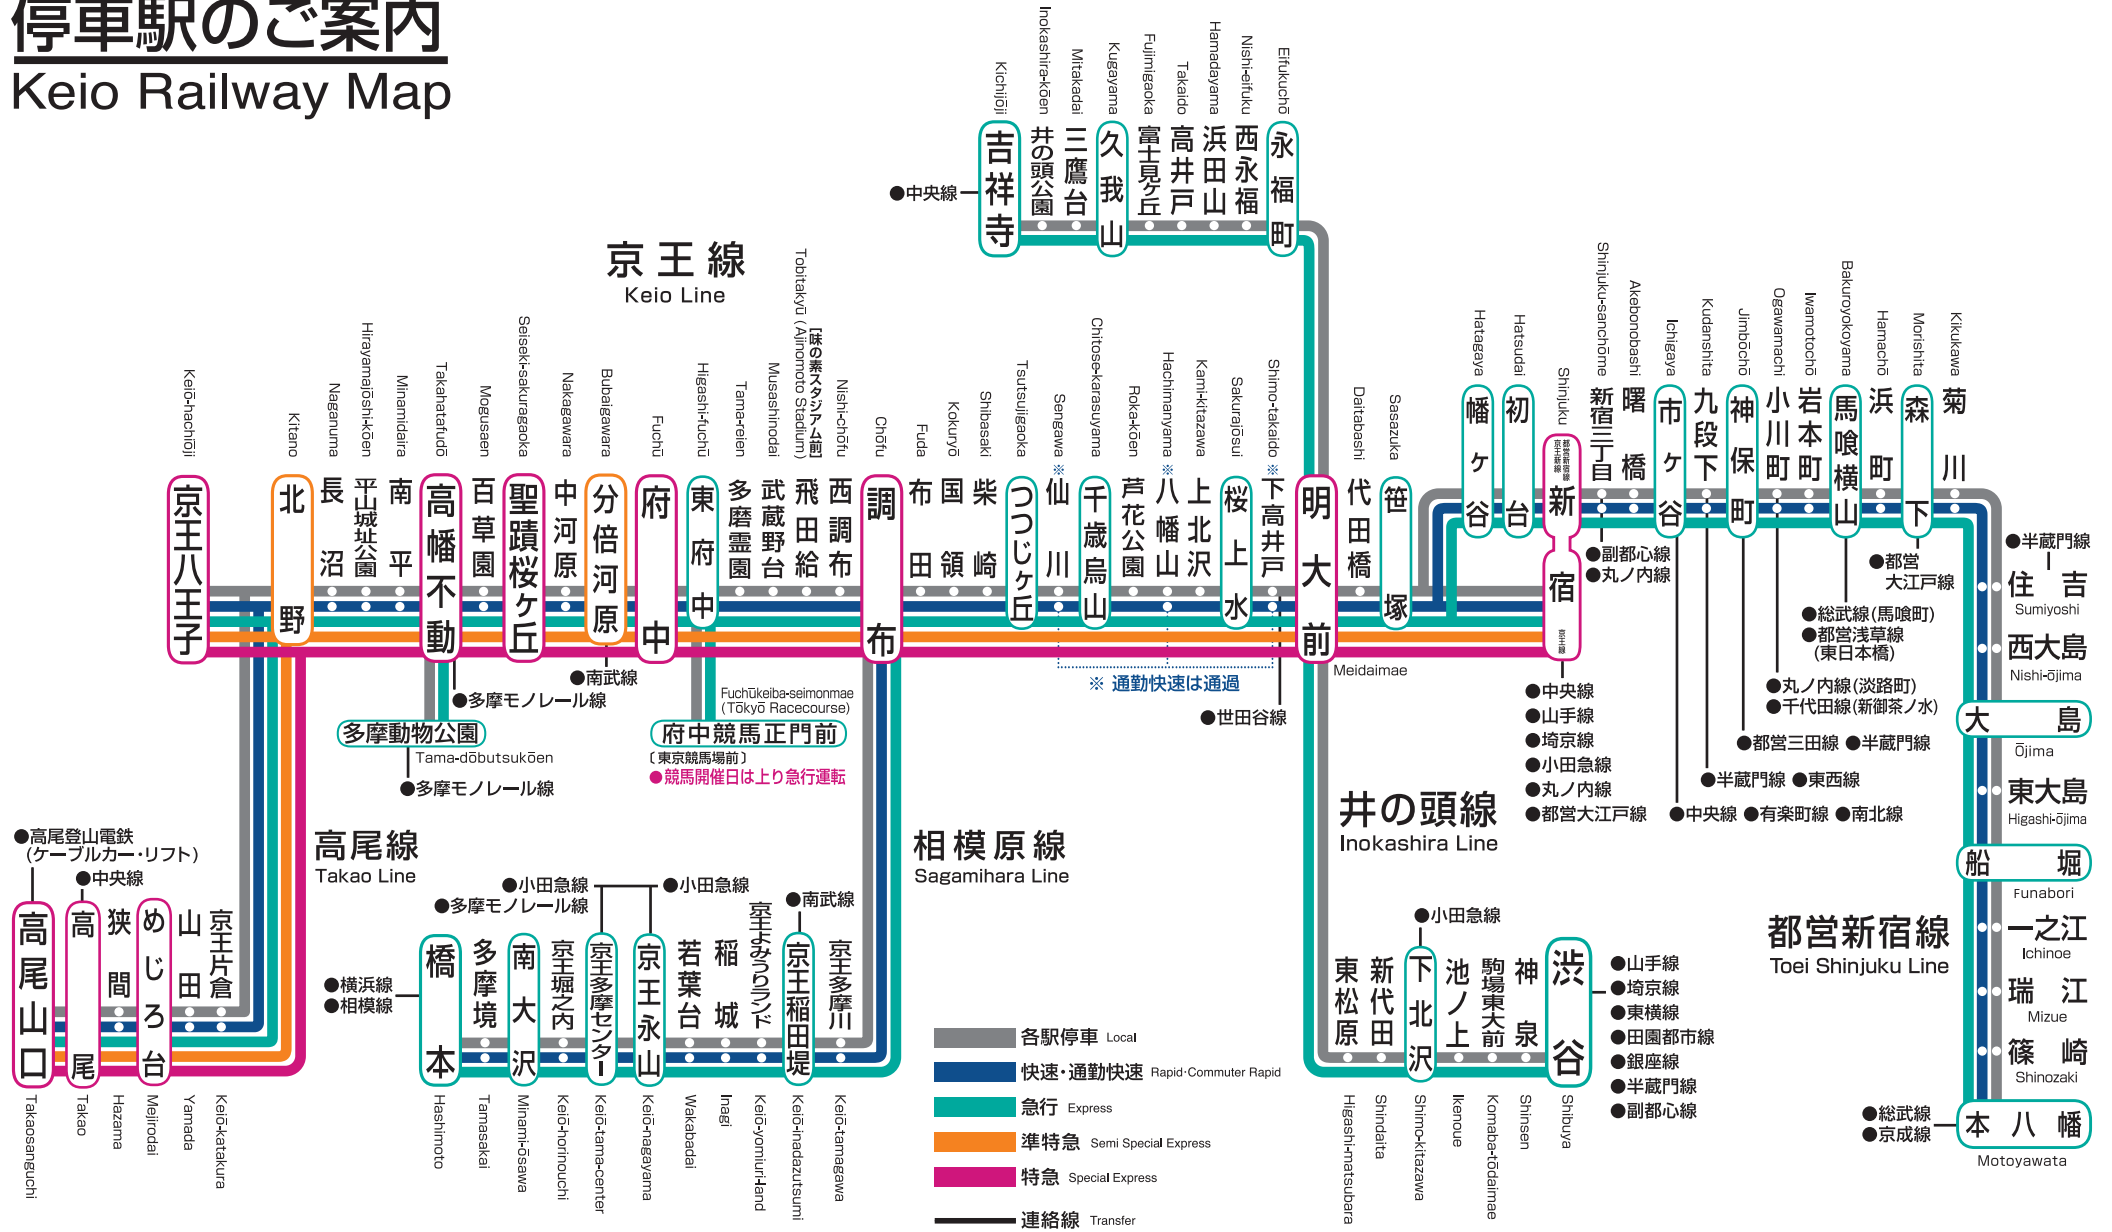

停車駅のご案内

Keio Railway Map

●高尾登山電鉄 (ケーブルカー・リフト)
●中央線

高尾山口 Takao
高尾 Takao
狭間 Hazama
めじろ台 Mejirodai
山田 Yamada
京王片倉 Keio-katakura

●小田急線
●多摩モノレール線

橋本 Hashimoto
多摩境 Tamasakai
南大沢 Mirami-ōsawa
京王多摩センター Keio-tama-center
京王永山 Keio-nagayama
若葉台 Wakabedai
稲城 Inagi
京王稲田堤 Keio-inadadazusumi
京王多摩川 Keio-tamagawa

●南武線
●世田谷線

東松原 Higashi-matsubara
新代田 Shindaita
下北沢 Shimokitazawa
池ノ上 Ikenoue
駒場東大前 Komaba-ōdaimae
神泉 Shinsen
渋谷 Shibuya

●山手線
●埼京線
●東横線
●田園都市線
●銀座線
●半蔵門線
●副都心線

●副都心線
●丸ノ内線
●丸ノ内線 (淡路町)
●都営浅草線 (東日本橋)
●丸ノ内線 (新御茶ノ水)
●千代田線 (新御茶ノ水)
●都営三田線
●半蔵門線
●東西線
●半蔵門線
●有楽町線
●南北線

●半蔵門線
●都営大江戸線
●総武線 (馬喰町)
●都営浅草線 (東日本橋)
●丸ノ内線 (淡路町)
●千代田線 (新御茶ノ水)
●都営三田線
●半蔵門線
●東西線
●半蔵門線
●有楽町線
●南北線

住吉 Sumiyoshi
西大島 Nishi-ōjima
大島 Ōjima
東大島 Higashi-ōjima
船堀 Funabori
一之江 Ichinoe
瑞江 Mizue
篠崎 Shinozaki
本八幡 Motoyawata