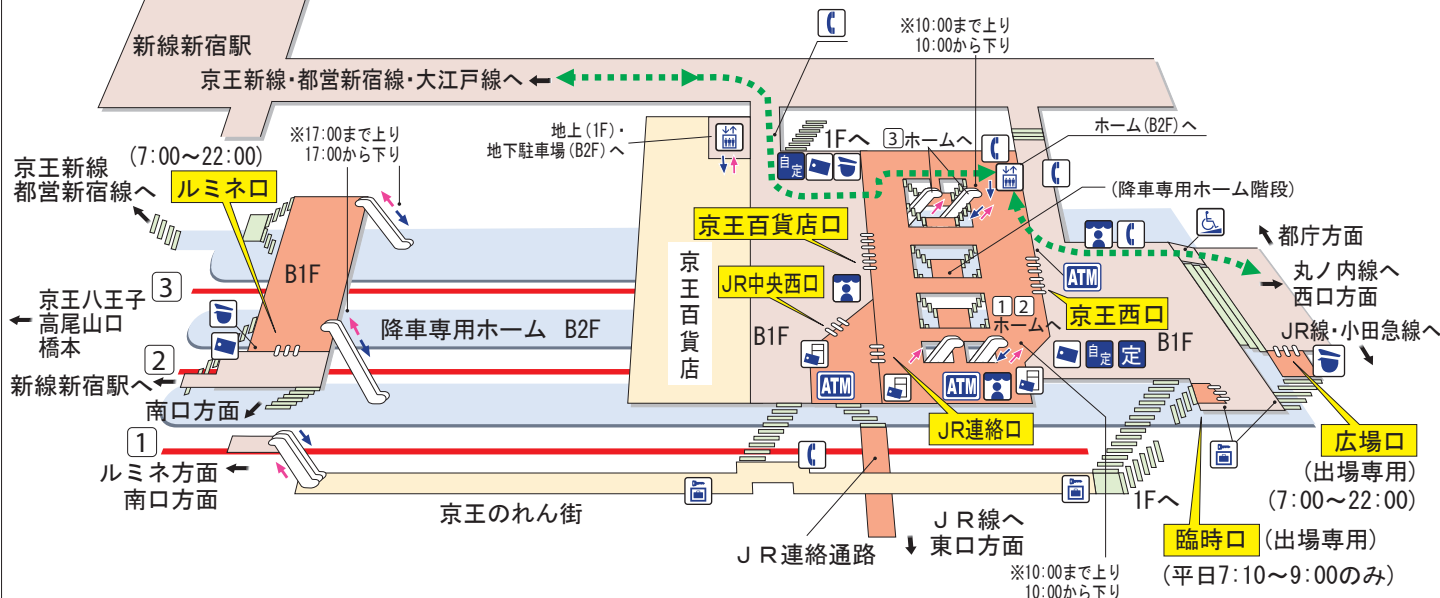

# 京王線新宿駅

「トイレ」「車いす対応型トイレ」  
③ホームに設置しています。

B1F (改札口)

B2F (ホーム)

- 改札内エリア
- 改札外エリア
- 店舗エリア
- ホーム

- 駅事務室
- きっぷ売り場
- 精算機
- 定期券売り場
- 自動定期券発売機
- トイレ
- 車いす対応型トイレ
- エレベーター
- 車いす専用エレベーター
- 車いす対応エスカレーター
- スロープ
- 車いす用昇降機
- 待合室
- 売店
- 公衆電話
- コインロッカー
- 「駅's クイックATM」(東京都民銀行ATM)
- その他金融機関ATM
- 郵便貯金ATM

- 新宿駅①②③ ホームから発車する電車は、初台駅・幡ヶ谷駅には停車いたしません。  
(新線新宿駅④ ホームからご乗車ください。)
- 新線新宿駅へのアクセス：③ホーム京王八王子寄りの階段を昇ると新線新宿駅の改札内につながります。  
(京王新線・都営新宿線)
- 東口とのアクセス：JR連絡通路を經由して、JR中央東口から入出場できます。