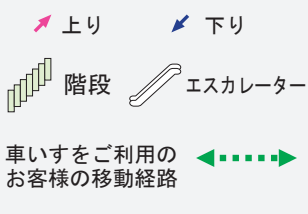

# 京王線新宿駅

「トイレ」「車いす対応型トイレ」  
③ホームに設置しています。

B1F (改札口)

B2F (ホーム)

- 改札内エリア
- 改札外エリア
- 店舗エリア
- ホーム

- 駅事務室
- きっぷ売り場
- 精算機
- 定期券売り場
- 自動定期券発売機
- トイレ
- 車いす対応型トイレ
- エレベーター
- 車いす専用エレベーター
- 車いす対応エスカレーター
- スロープ
- 車いす用昇降機
- 待合室
- 売店
- 公衆電話
- コインロッカー
- 「駅's クイックATM」(東京都民銀行ATM)
- その他金融機関ATM
- 郵便貯金ATM