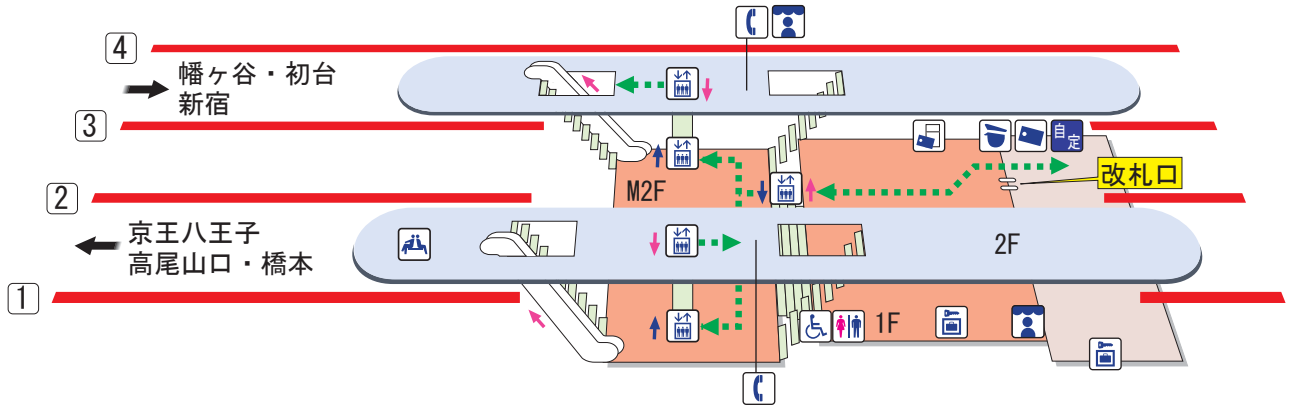

笹塚駅

2F (ホーム)

ホーム

M2F (改札内)

改札内エリア

1F (改札口)

改札内エリア
改札外エリア

- 駅事務室
- 車いす対応型トイレ
- 待合室
- きっぷ売り場
- エレベーター
- 売店
- 精算機
- 車いす専用エレベーター
- 公衆電話
- 定期券売り場
- 車いす対応エスカレーター
- コインロッカー
- 自動定期券発売機
- スロープ
- 「駅」s クイックATM (東京都民銀行ATM)
- トイレ
- 車いす用昇降機
- その他金融機関ATM
- 郵便貯金ATM