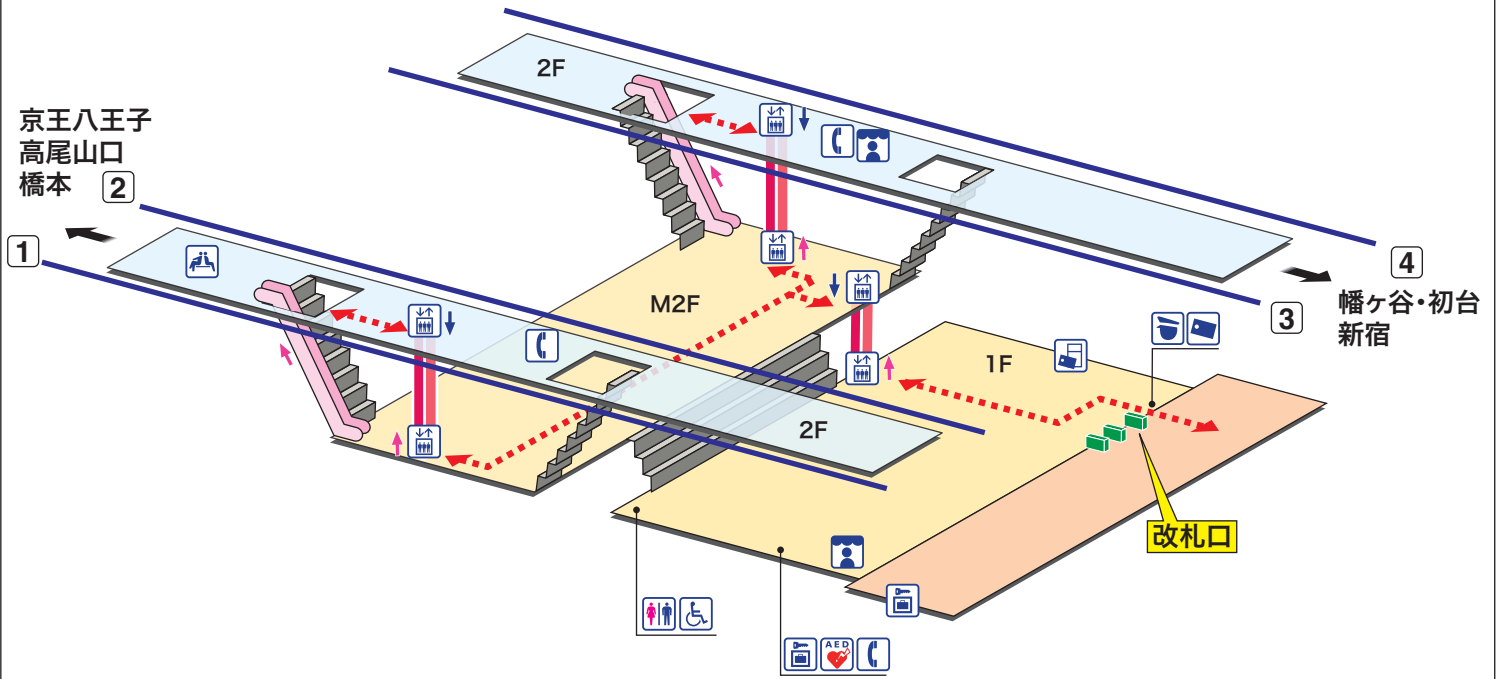

# 笹塚

ささづか Sasazuka

- ホーム
- 改札内エリア
- 改札外エリア

↗ 昇り Up      ↘ 降り Down  
 階段 Stairs       エスカレーター Escalator  
← - - - - - →  
 車いすをご利用の  
 お客様の移動経路  
 Barrier-Free Route

- 駅事務室  
 Station Office
- 待合室  
 Waiting Room
- きっぷ売り場  
 Tickets
- 売店  
 Shop
- 精算機  
 Fare Adjustment
- 公衆電話  
 Telephone
- トイレ  
 Toilets
- コインロッカー  
 Coin Lockers
- だれでもトイレ  
 (車いす、オストメイト対応)  
 Multi-Use Toilet
- AED 自動体外式除細動器  
 Automated External Defibrillator
- エレベーター  
 Elevator