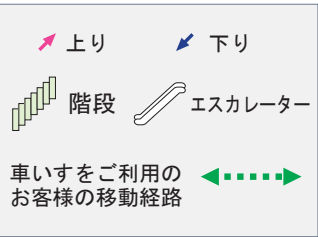

笹塚駅

2F (ホーム)

ホーム

M2F (改札内)

改札内エリア

1F (改札口)

改札内エリア
改札外エリア

- 駅事務室
- 車いす対応型トイレ
- 待合室
- きっぷ売り場
- エレベーター
- 売店
- 精算機
- 車いす専用エレベーター
- 公衆電話
- 定期券売り場
- 車いす対応エスカレーター
- コインロッカー
- 自動定期券発売機
- スロープ
- 「駅」s クイックATM (東京都民銀行ATM)
- トイレ
- 車いす用昇降機
- その他金融機関ATM
- 郵便貯金ATM