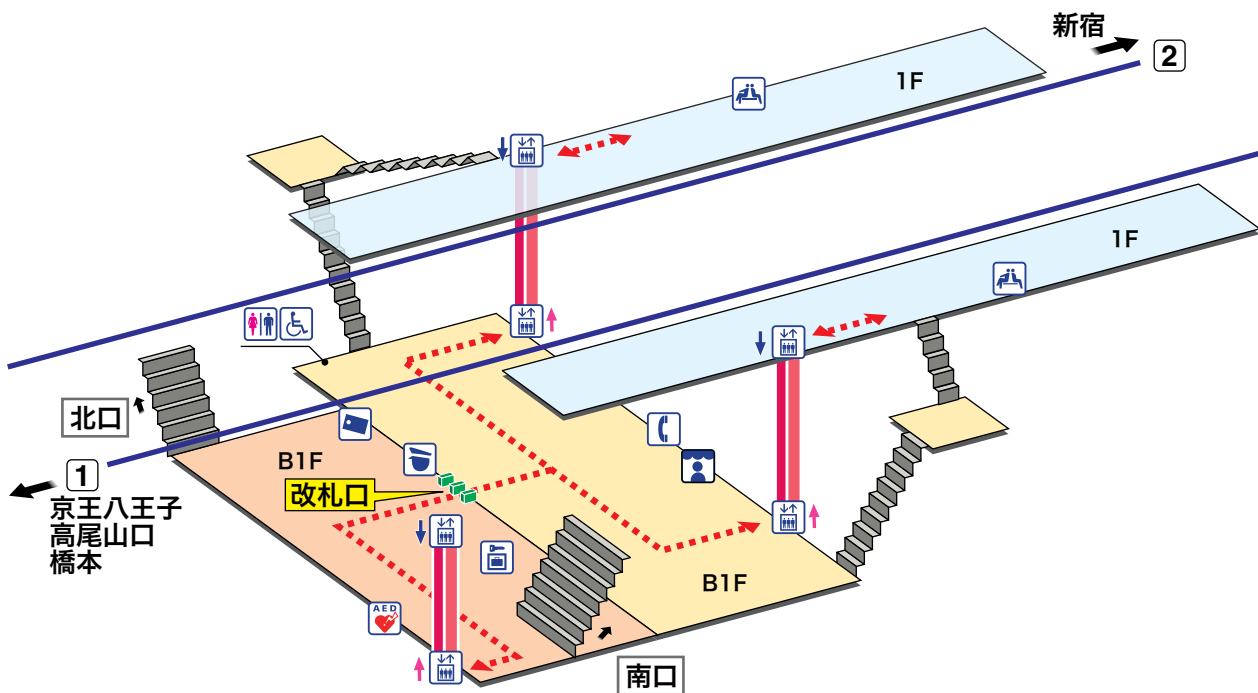

代田橋

だいたばし Daitabashi

- ホーム
- 改札内エリア
- 改札外エリア

↗ 昇り Up ↘ 降り Down
 階段 Stairs エスカレーター Escalator
- - - - - 車いすをご利用のお客様の移動経路 Barrier-Free Route

- 駅事務室 Station Office
- 売店 Shop
- きっぷ売り場 Tickets
- 公衆電話 Telephone
- トイレ Toilets
- コインロッカー Coin Lockers
- だれでもトイレ (車いす、オストメイト対応) Multi-Use Toilet
- AED 自動体外式除細動器 Automated External Defibrillator
- エレベーター Elevator
- 待合室 Waiting Room