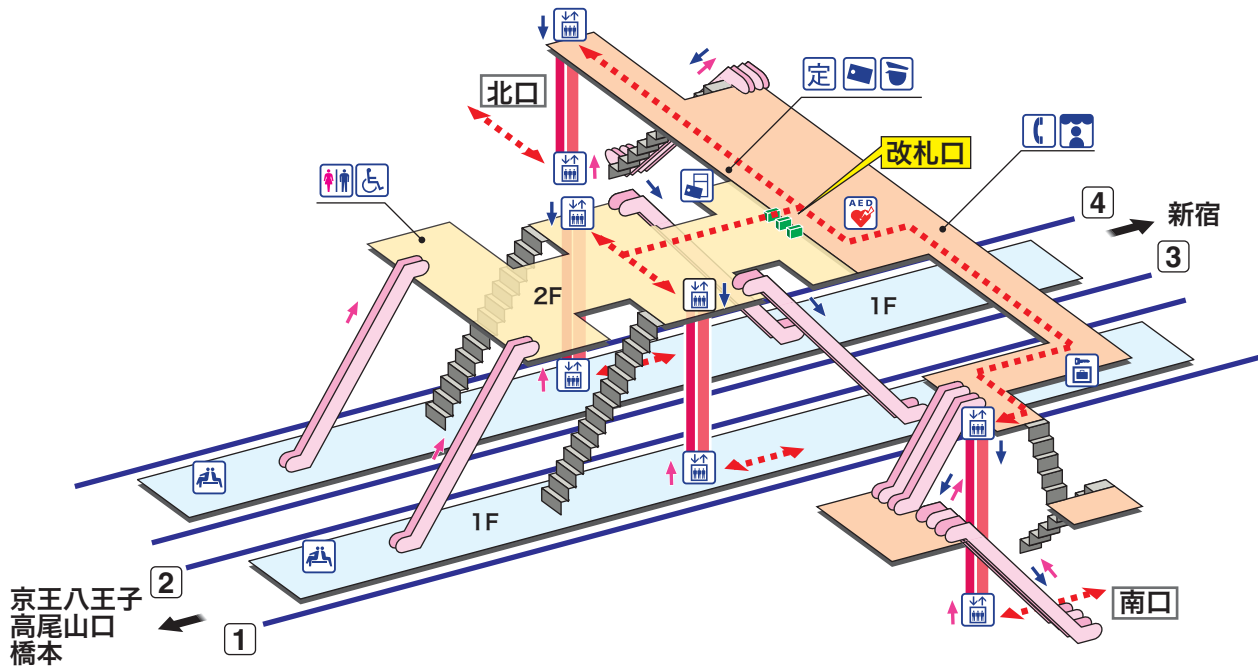

桜上水

さくらじょうすい Sakurajōsui

- ホーム
- 改札内エリア
- 改札外エリア

- 駅事務室
Station Office
- きっぷ売り場
Tickets
- 精算機
Fare Adjustment
- 定期券売り場
Commuter Pass Sales
- トイレ
Toilets
- だれでもトイレ
(車いす、オストメイト対応)
Multi-Use Toilet
- エレベーター
Elevator
- 待合室
Waiting Room
- 売店
Shop
- 公衆電話
Telephone
- コインロッカー
Coin Lockers
- AED 自動体外式除細動器
Automated External Defibrillator