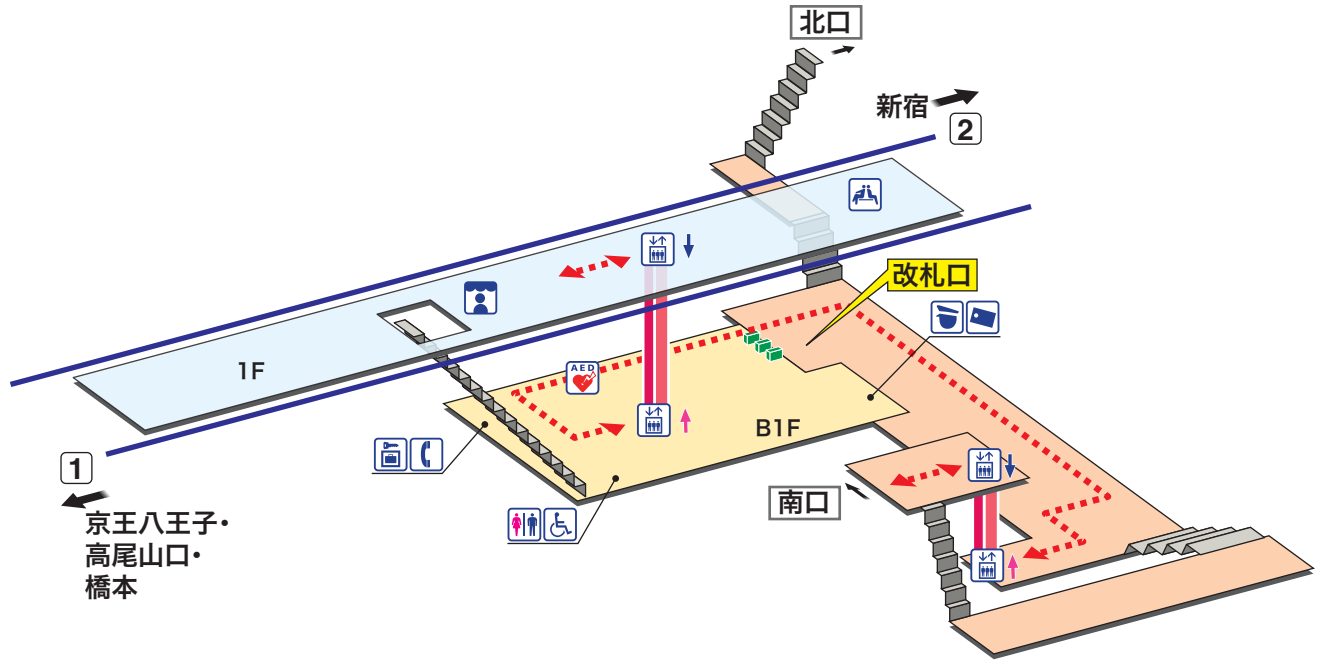

上北沢

かみきたざわ Kami-kitazawa

- ホーム
- 改札内エリア
- 改札外エリア

↗ 昇り Up ↙ 降り Down
 階段 Stairs エスカレーター Escalator
- - - - - 車いすをご利用のお客様の移動経路
 Barrier-Free Route

- 駅事務室
Station Office
- きっぷ売り場
Tickets
- トイレ
Toilets
- だれでもトイレ
(車いす、オストメイト対応)
Multi-Use Toilet
- エレベーター
Elevator
- 待合室
Waiting Room
- 売店
Shop
- 公衆電話
Telephone
- コインロッカー
Coin Lockers
- AED 自動体外式除細動器
Automated External Defibrillator