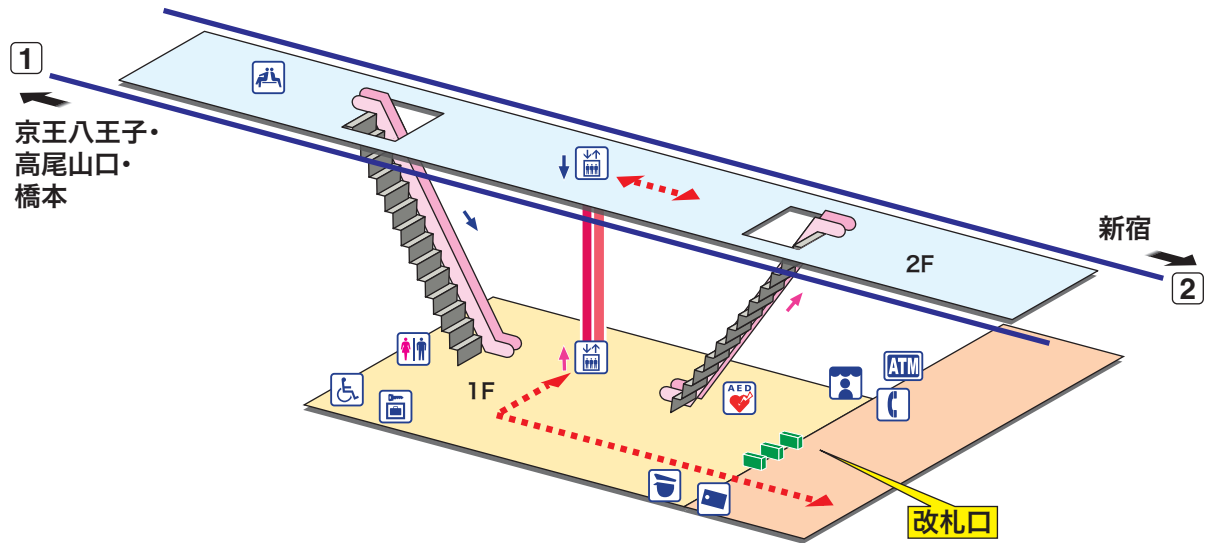

八幡山

はちまんやま Hachimanyama

- ホーム
- 改札内エリア
- 改札外エリア

↑ 昇り Up ↓ 降り Down
 階段 Stairs エスカレーター Escalator
- - - - - 車いすをご利用のお客様の移動経路 Barrier-Free Route

- 
 駅事務室
 Station Office
- 
 売店
 Shop
- 
 ぎっぷ売り場
 Tickets
- 
 公衆電話
 Telephone
- 
 トイレ
 Toilets
- 
 コインロッカー
 Coin Lockers
- 
 だれでもトイレ
 (車いす、オストメイト対応)
 Multi-Use Toilet
 (車いす、オストメイト対応)
- 
 AED 自動体外式除細動器
 Automated External Defibrillator
- 
 エレベーター
 Elevator
- 
 「駅's クイックATM」
 (東京都民銀行ATM)
 Cash service
- 
 待合室
 Waiting Room