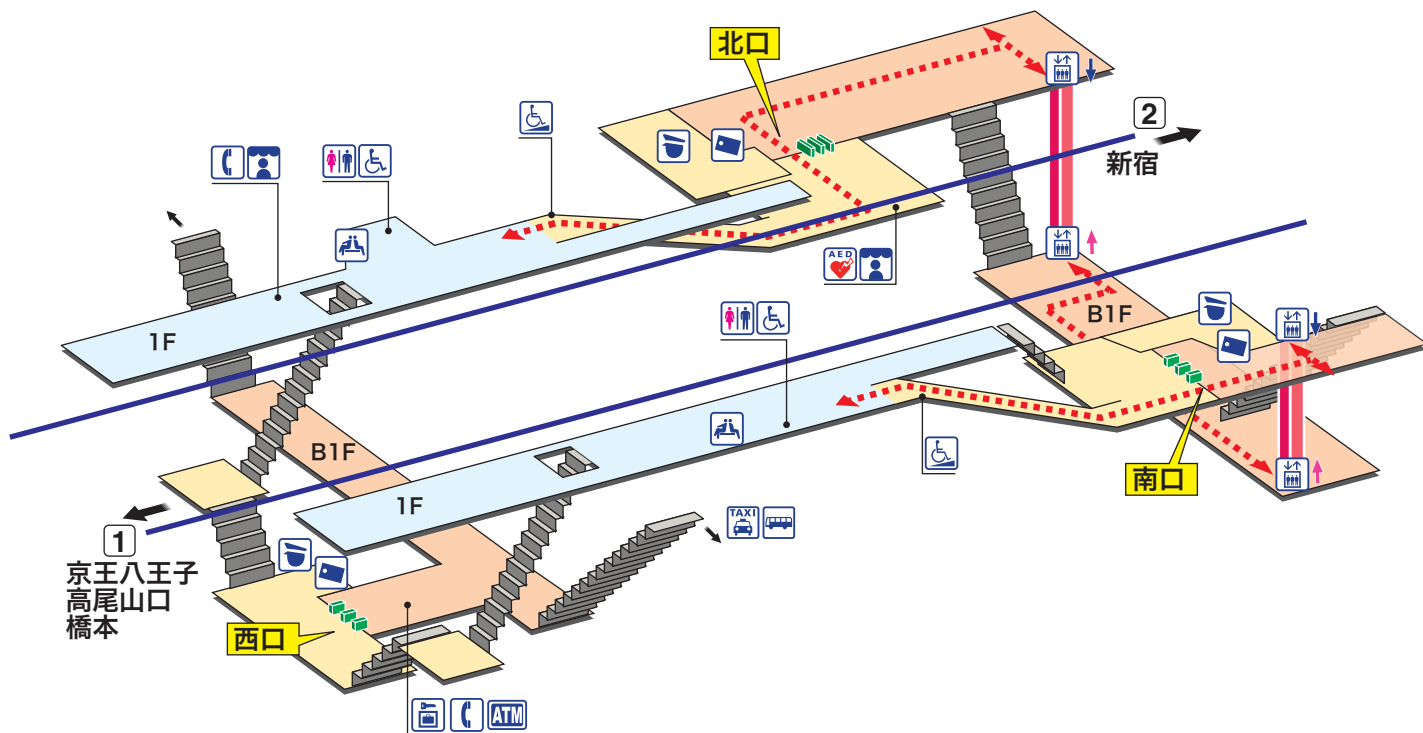

千歳烏山

ちとせからすやま Chitose-karasuyama

- ホーム
- 改札内エリア
- 改札外エリア

↗ 昇り Up ↙ 降り Down
 階段 Stairs エスカレーター Escalator
- - - - - 車いすをご利用のお客様の移動経路 Barrier-Free Route

-  駅事務室
Station Office
-  待合室
Waiting Room
-  タクシーのりば
Taxi Stand
-  きっぷ売り場
Tickets
-  売店
Shop
-  バスのりば
Bus Stop
-  トイレ
Toilets
-  公衆電話
Telephone
-  「駅's クイックATM」
(東京都民銀行ATM)
Cash service
-  だれでもトイレ
(車いす、オストメイト対応)
Multi-Use Toilet
-  コインロッカー
Coin Lockers
-  AED 自動体外式除細動器
Automated External Defibrillator
-  エレベーター
Elevator
-  スロープ
Accessible slope