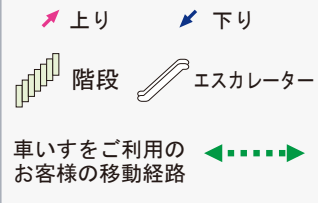

千歳烏山駅

2 新宿 →

1 ← 京王八王子
高尾山口
橋本

ご利用の際はインターホンで
駅係員にお知らせ下さい。

ご利用の際はインターホンで
駅係員にお知らせ下さい。

南口へ
バスのりば、タクシーのりばへ

1F (ホーム)

ホーム

B1F (改札口)

改札内エリア
改札外エリア

- 駅事務室
- 車いす対応型トイレ
- 待合室
- きっぷ売り場
- エレベーター
- 売店
- 精算機
- 車いす専用エレベーター
- 公衆電話
- 定期券売り場
- 車いす対応エスカレーター
- コインロッカー
- 自動定期券発売機
- 車いす用昇降機
- トイレ
- スロープ
- 「駅's クイックATM」
(東京都民銀行ATM)
- その他金融機関ATM
- 郵便貯金ATM