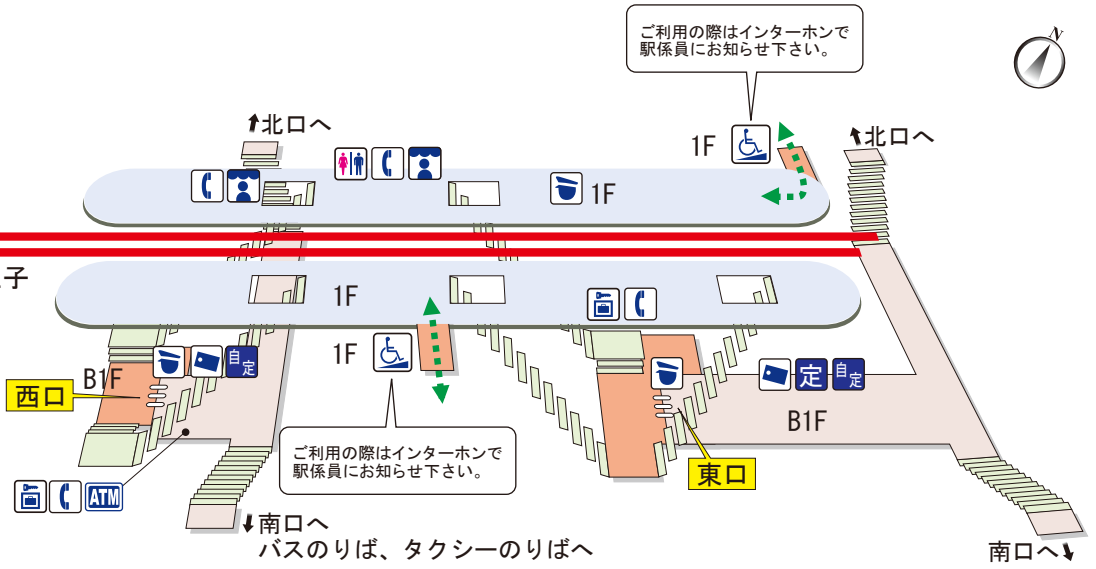

千歳烏山駅

2 新宿 →

1 ← 京王八王子
高尾山口
橋本

ご利用の際はインターホンで
駅係員にお知らせ下さい。

ご利用の際はインターホンで
駅係員にお知らせ下さい。

南口へ
バスのりば、タクシーのりばへ

1F (ホーム)

ホーム

B1F (改札口)

改札内エリア
改札外エリア

- 駅事務室
- 車いす対応型トイレ
- 待合室
- きっぷ売り場
- エレベーター
- 売店
- 精算機
- 車いす専用エレベーター
- 公衆電話
- 定期券売り場
- 車いす対応エスカレーター
- コインロッカー
- 自動定期券発売機
- 車いす用昇降機
- トイレ
- スロープ
- 「駅's クイックATM」
(東京都民銀行ATM)
- その他金融機関ATM
- 郵便貯金ATM