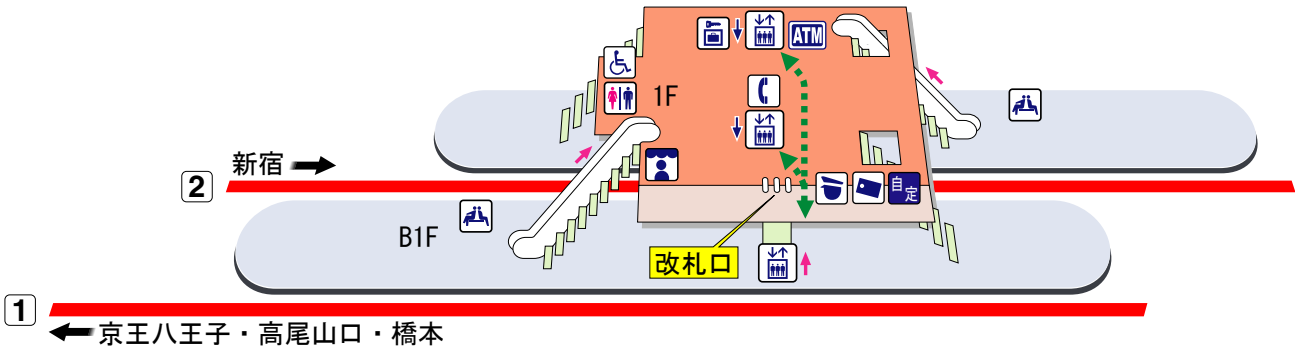

仙川駅

- | | | | | | |
|--|--|---|---|--|---|
| <p>1F (改札口)</p> <p>B1F (ホーム)</p> | <p>改札内エリア</p> <p>改札外エリア</p> <p>ホーム</p> | <p>↑ 上り ↓ 下り</p> <p>階段 エスカレーター</p> <p>車いすをご利用の
お客様の移動経路</p> | <p>駅事務室</p> <p>きっぷ売り場</p> <p>精算機</p> <p>定期券売り場</p> <p>自動定期券発売機</p> <p>トイレ</p> | <p>車いす対応型トイレ</p> <p>エレベーター</p> <p>車いす専用エレベーター</p> <p>車いす対応エスカレーター</p> <p>スロープ</p> <p>車いす用昇降機</p> | <p>待合室</p> <p>売店</p> <p>公衆電話</p> <p>コインロッカー</p> <p>「駅's クイックATM」
(東京都民銀行ATM)</p> <p>その他金融機関ATM</p> <p>郵便貯金ATM</p> |
|--|--|---|---|--|---|