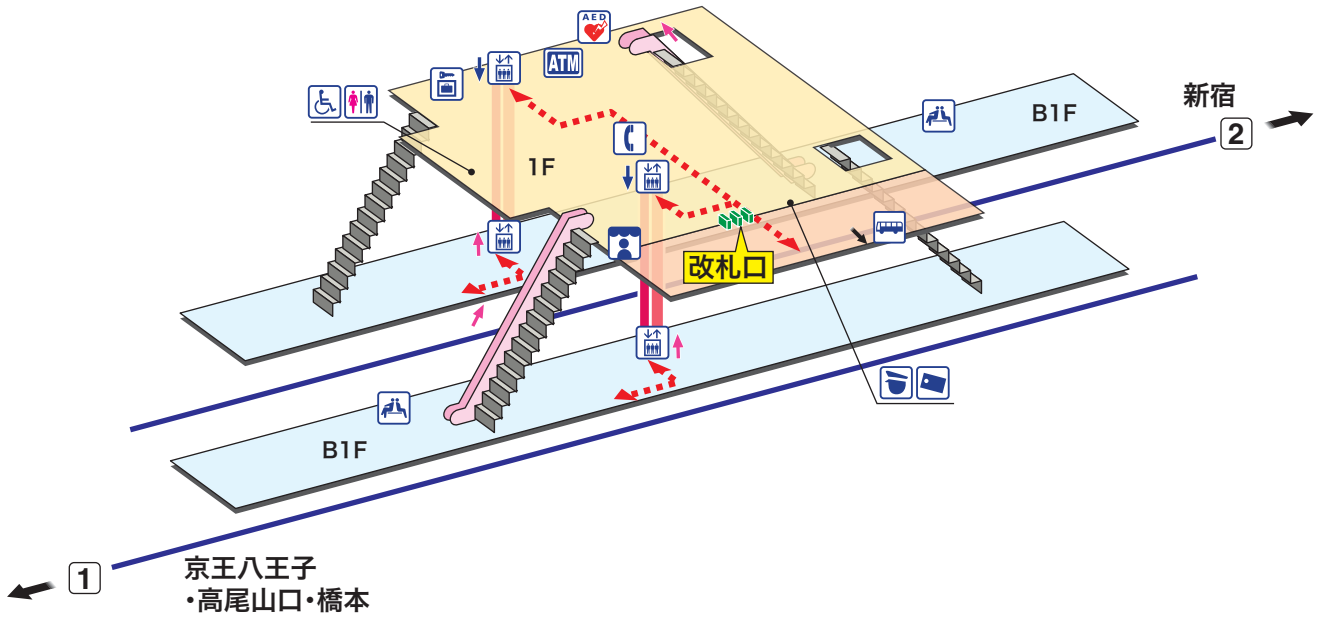

仙川

せんがわ Sengawa

-  ホーム
-  改札内エリア
-  改札外エリア

 昇り Up
 降り Down
 階段 Stairs
 エスカレーター Escalator
 車いすをご利用のお客様の移動経路
 Barrier-Free Route

-  駅事務室 Station Office
-  きっぷ売り場 Tickets
-  トイレ Toilets
-  だれでもトイレ (車いす、オストメイト対応) Multi-Use Toilet
-  エレベーター Elevator
-  待合室 Waiting Room

-  売店 Shop
-  公衆電話 Telephone
-  コインロッカー Coin Lockers
-  AED 自動体外式除細動器 Automated External Defibrillator
-  バスのりば Bus Stop

 「駅's クイックATM」
(東京都民銀行ATM)
Cash service