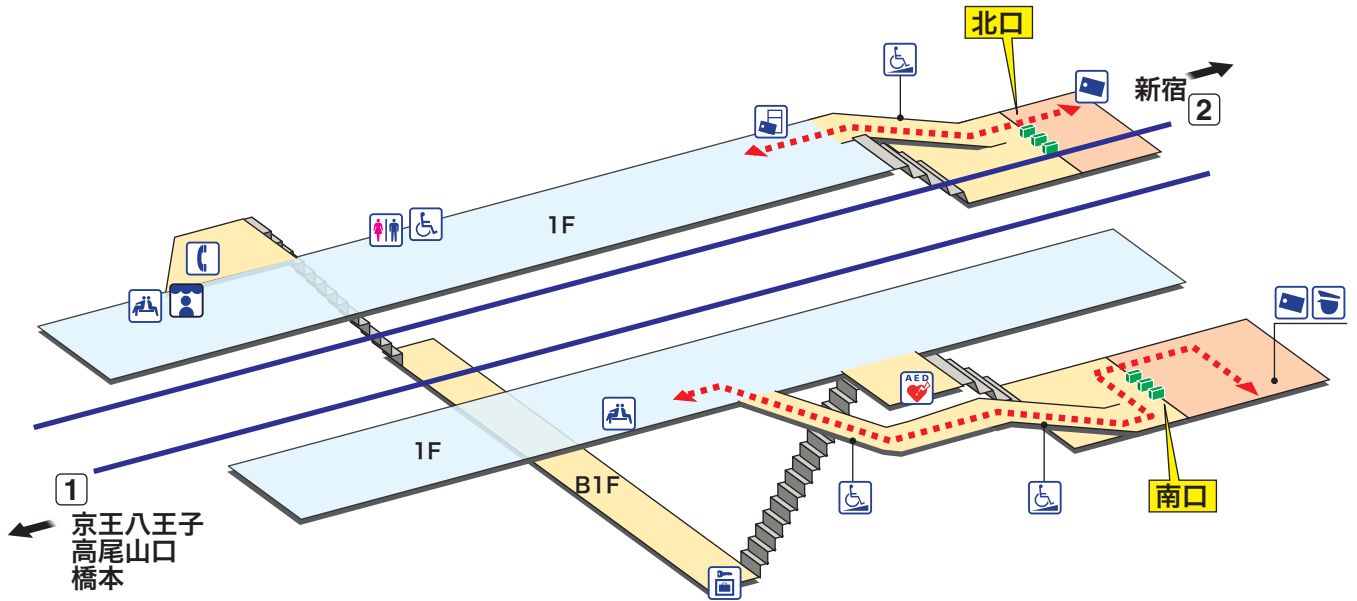

# 柴崎

しばさき Shibasaki

- ホーム
- 改札内エリア
- 改札外エリア

- 駅事務室 Station Office
- きっぷ売り場 Tickets
- 精算機 Fare Adjustment
- トイレ Toilets
- だれでもトイレ (車いす、オストメイト対応) Multi-Use Toilet
- スロープ Accessible slope
- 待合室 Waiting Room
- 売店 Shop
- 公衆電話 Telephone
- コインロッカー Coin Lockers
- AED 自動体外式除細動器 Automated External Defibrillator