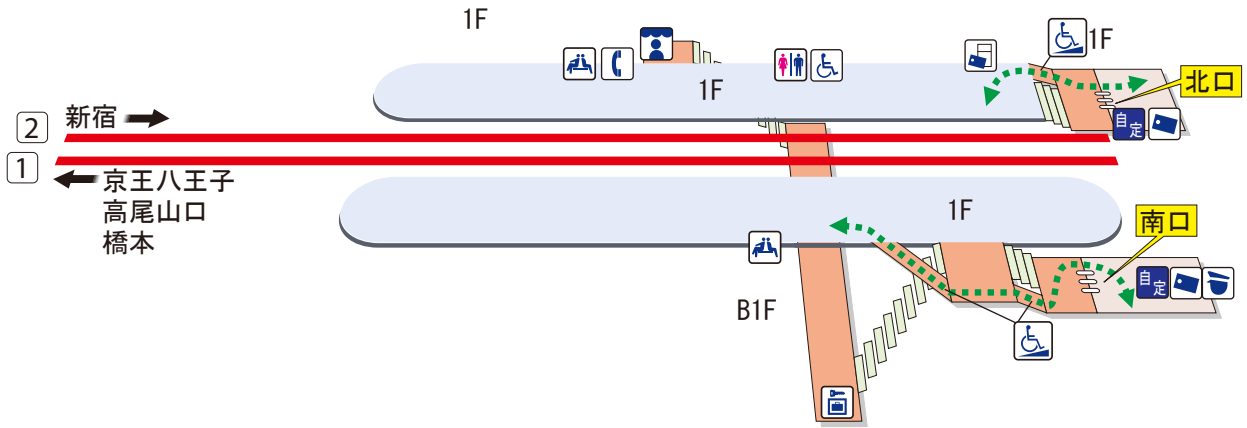

柴崎駅

<p>1F (ホーム・改札口)</p>	ホーム	<p>↑ 上り ↓ 下り</p> <p> 階段 エスカレーター</p> <p>車いすをご利用のお客様の移動経路 </p>	駅事務室	車いす対応型トイレ	待合室
	改札内エリア		きっぷ売り場	エレベーター	売店
<p>B1F (通路)</p>	改札外エリア	精算機	車いす専用エレベーター	公衆電話	
	改札内エリア	定期券売り場	車いす対応エスカレーター	コインロッカー	
		自動定期券発売機	スロープ	車いす用昇降機	
		トイレ			