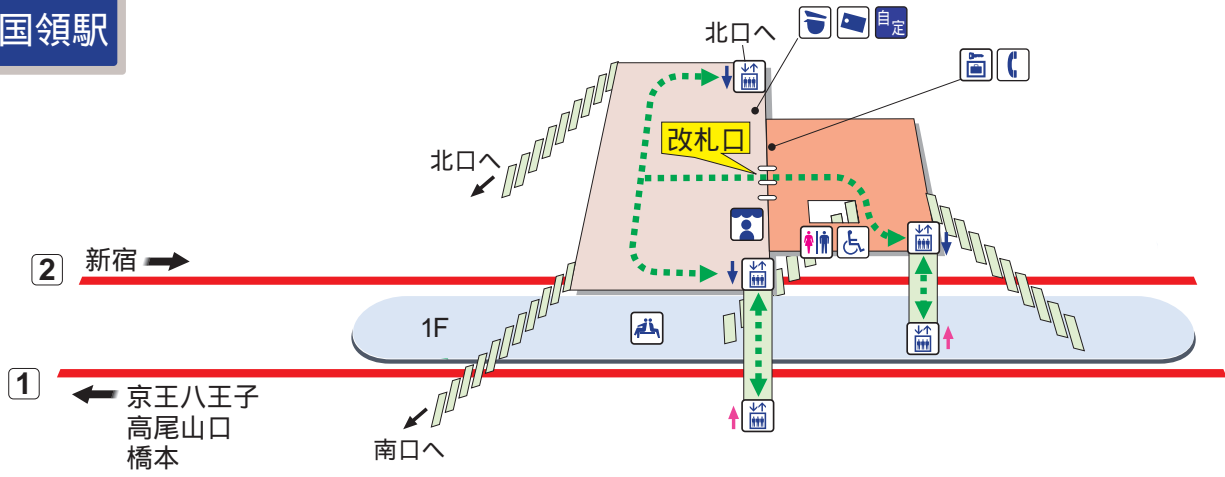

国領駅

- 1F (ホーム) ホーム
- 2F (改札口) 改札内エリア
- 改札外エリア

- 駅事務室
- きっぷ売り場
- 精算機
- 定期券売り場
- 自動定期券発売機
- トイレ
- 車いす対応型トイレ
- エレベーター
- 車いす専用エレベーター
- 車いす対応エスカレーター
- スロープ
- 車いす用昇降機
- 待合室
- 売店
- 公衆電話
- コインロッカー