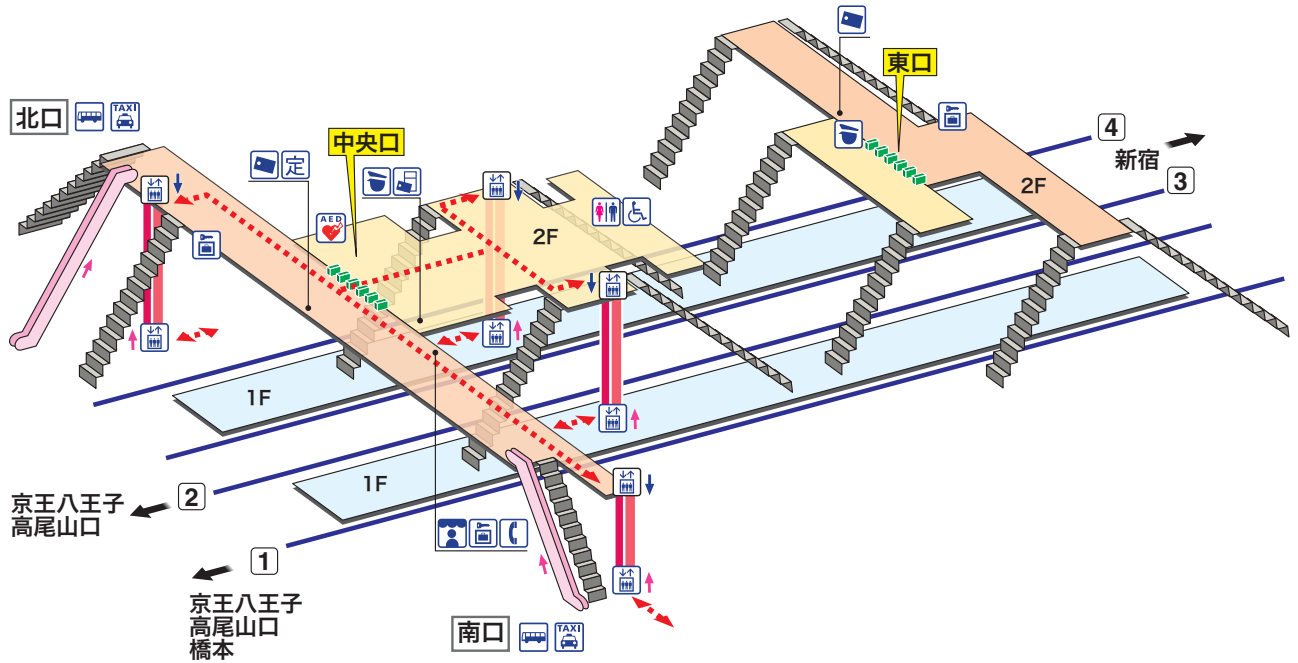

調布

ちょうふ Chōfu

- ホーム
- 改札内エリア
- 改札外エリア

↑ 昇り Up ↓ 降り Down
 階段 Stairs エスカレーター Escalator
- - - - - 車いすをご利用のお客様の移動経路 Barrier-Free Route

- 駅事務室 Station Office
- エレベーター Elevator
- きっぷ売り場 Tickets
- 売店 Shop
- 精算機 Fare Adjustment
- 公衆電話 Telephone
- 定期券売り場 Commuter Pass Sales
- コインロッカー Coin Lockers
- トイレ Toilets
- AED 自動体外式除細動器 Automated External Defibrillator
- だれでもトイレ (車いす、オストメイト対応) Multi-Use Toilet
- タクシーのりば Taxi Stand
- バスのりば Bus Stop