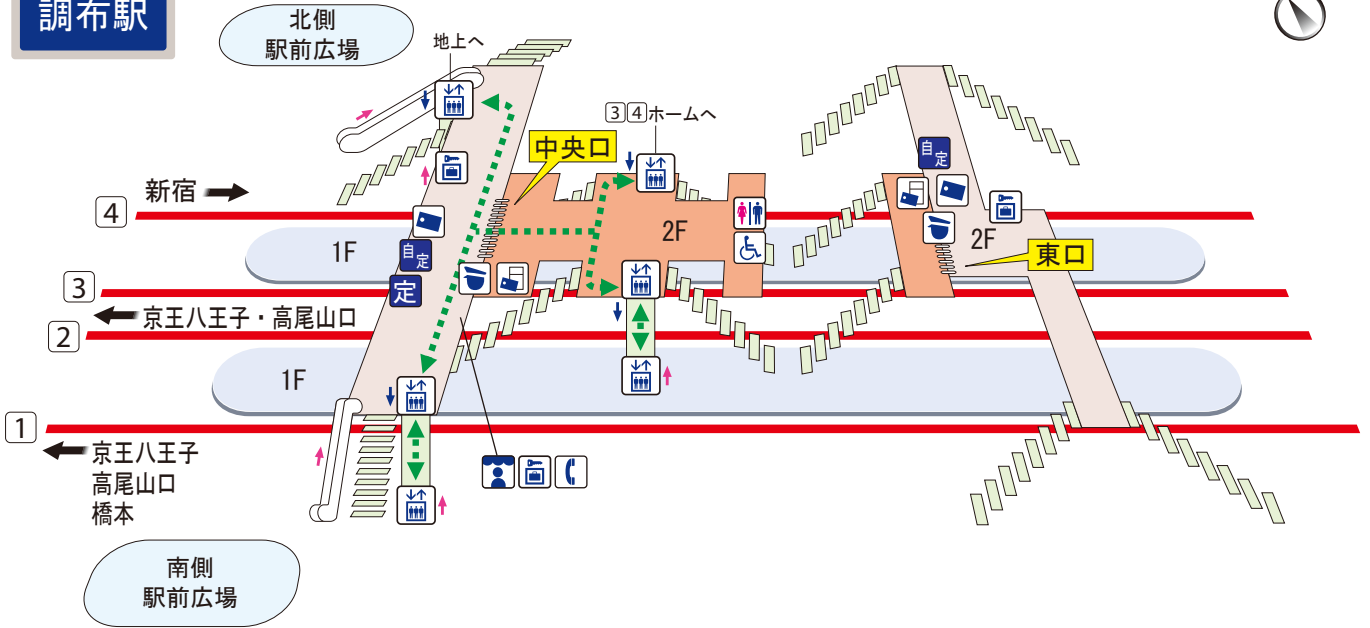

# 調布駅

**2F (改札口)**

- 改札内エリア
- 改札外エリア

**1F (ホーム)**

- ホーム
- 駅前広場

↑ 上り      ↓ 下り  
 階段      エスカレーター  
 車いすをご利用の  
 お客様の移動経路 ←-----→

- 駅事務室
- きっぷ売り場
- 精算機
- 定期券売り場
- 自動定期券発売機
- トイレ
- 車いす対応型トイレ
- エレベーター
- 車いす専用エレベーター
- 車いす対応エスカレーター
- スロープ
- 車いす用昇降機
- 待合室
- 売店
- 公衆電話
- コインロッカー