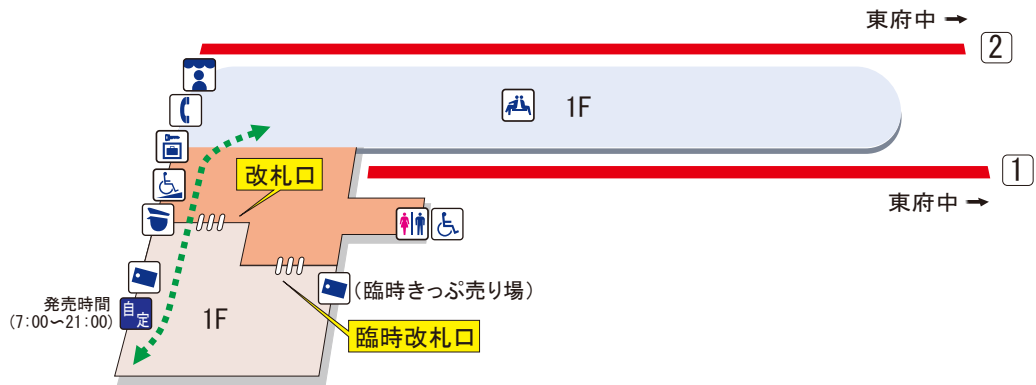

府中競馬正門前駅

1F (ホーム・改札口)

-  ホーム
-  改札内エリア
-  改札外エリア

 上り  下り
 階段  エスカレーター
 車いすをご利用のお客様の移動経路 

-  駅事務室
-  車いす対応型トイレ
-  待合室
-  きっぷ売り場
-  エレベーター
-  売店
-  精算機
-  車いす専用エレベーター
-  公衆電話
-  定期券売り場
-  車いす対応エスカレーター
-  コインロッカー
-  自動定期券発売機
-  スロープ
-  トイレ
-  車いす用昇降機