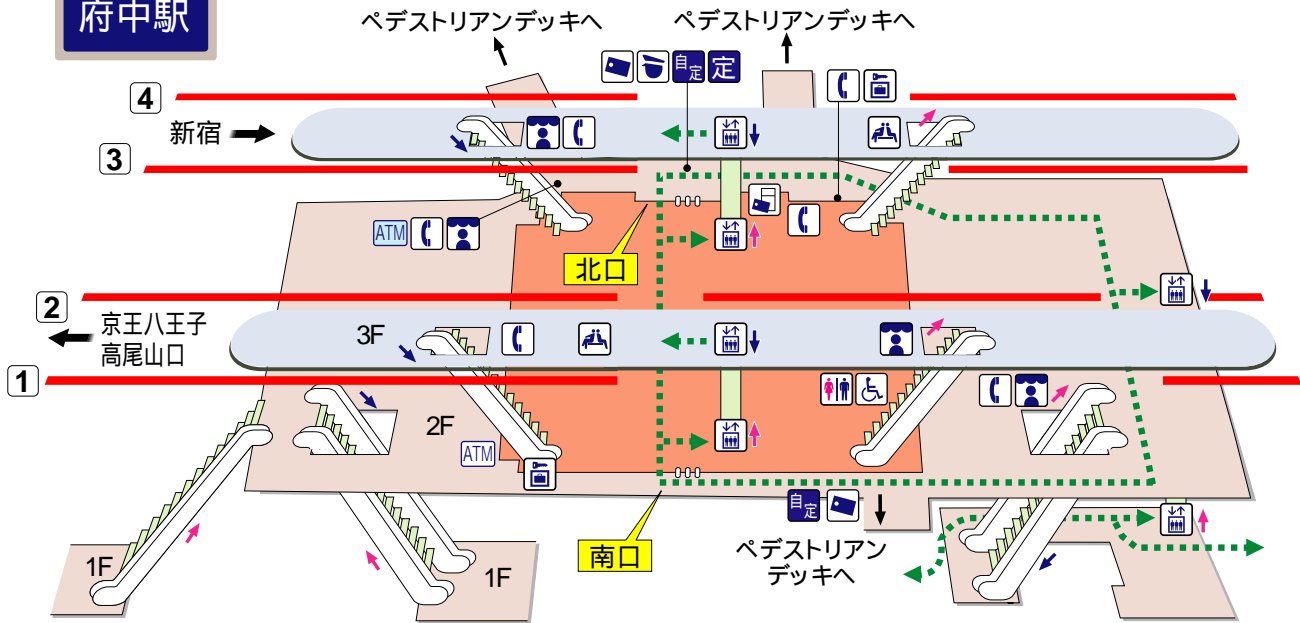

府中駅

<p>3F (ホーム)</p> <p>2F (改札口)</p> <p>1F (地上)</p>	<p>ホーム</p> <p>改札内エリア</p> <p>改札外エリア</p> <p>改札外エリア</p>	<p>↑ 上り ↓ 下り</p> <p>階段 エスカレーター</p> <p>車いすをご利用のお客様の移動経路</p>	<p>駅事務室</p> <p>きっぷ売り場</p> <p>精算機</p> <p>定期券売り場</p> <p>自動定期券発売機</p> <p>トイレ</p>	<p>車いす対応型トイレ</p> <p>エレベーター</p> <p>車いす専用エレベーター</p> <p>車いす対応エスカレーター</p> <p>スロープ</p> <p>車いす用昇降機</p>	<p>待合室</p> <p>売店</p> <p>公衆電話</p> <p>コインロッカー</p> <p>「駅'sクイックATM (東京都民銀行ATM)</p> <p>ATM その他金融機関ATM</p> <p>ATM 郵便貯金ATM</p>
---	--	--	---	--	---