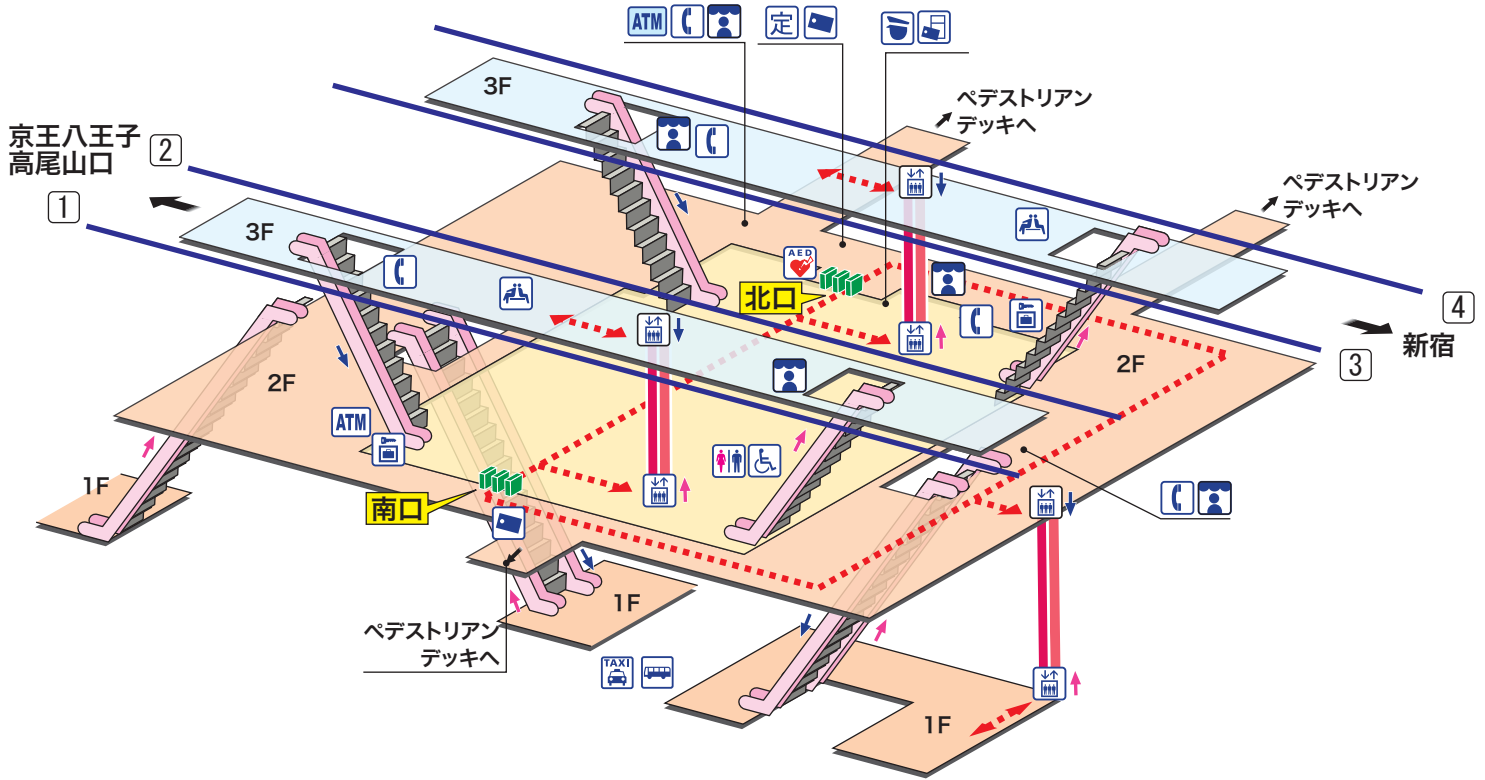

府中

ふちゅう Fuchū

- ホーム
- 改札内エリア
- 改札外エリア

↗ 昇り Up ↘ 降り Down
 階段 Stairs エスカレーター Escalator
- - - - - 車いすをご利用のお客様の移動経路 Barrier-Free Route

- | | | |
|---|---|----------------------------|
| 駅事務室
Station Office | エレベーター
Elevator | タクシーのりば
Taxi Stand |
| きっぷ売り場
Tickets | 待合室
Waiting Room | バスのりば
Bus Stop |
| 精算機
Fare Adjustment | 売店
Shop | その他金融機関ATM
Cash service |
| 定期券売り場
Commuter Pass Sales | 公衆電話
Telephone | 郵便貯金ATM
Cash service |
| トイレ
Toilets | コインロッカー
Coin Lockers | |
| だれでもトイレ
(車いす、オストメイト対応)
Multi-Use Toilet | AED 自動体外式除細動器
Automated External Defibrillator | |