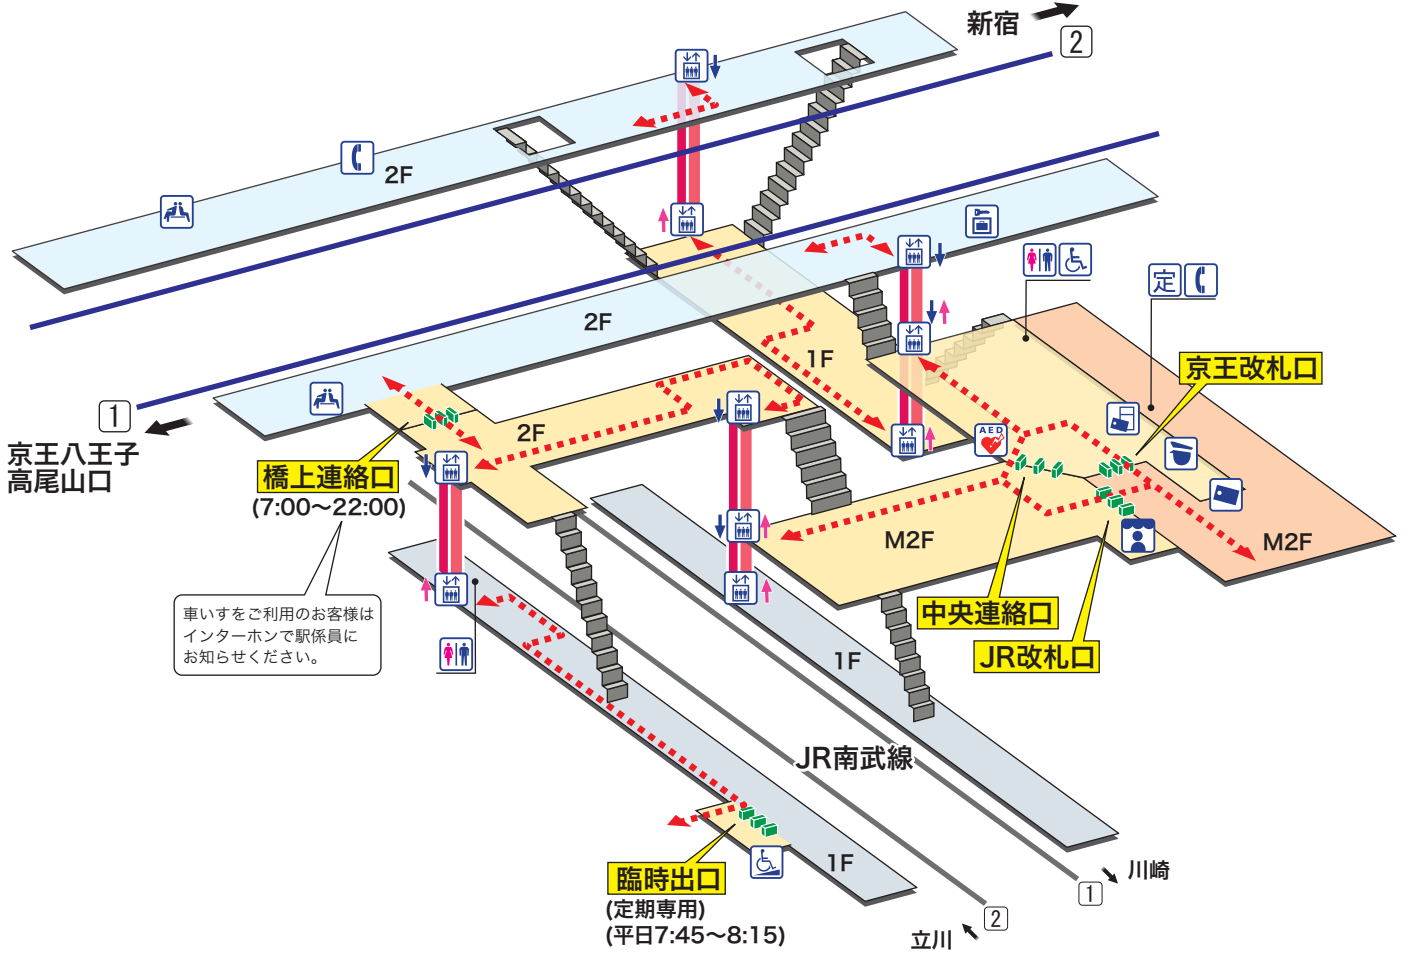

分倍河原

ぶばいがわら Bubaigawara

- ホーム
- 改札内エリア
- 改札外エリア
- ホーム

- 駅事務室 Station Office
- きっぷ売り場 Tickets
- 精算機 Fare Adjustment
- 定期券売り場 Commuter Pass Sales
- トイレ Toilets
- だれでもトイレ (車いす、オストメイト対応) Multi-Use Toilet

- エレベーター Elevator
- スロープ Accessible slope
- 待合室 Waiting Room
- 売店 Shop
- 公衆電話 Telephone
- コインロッカー Coin Lockers