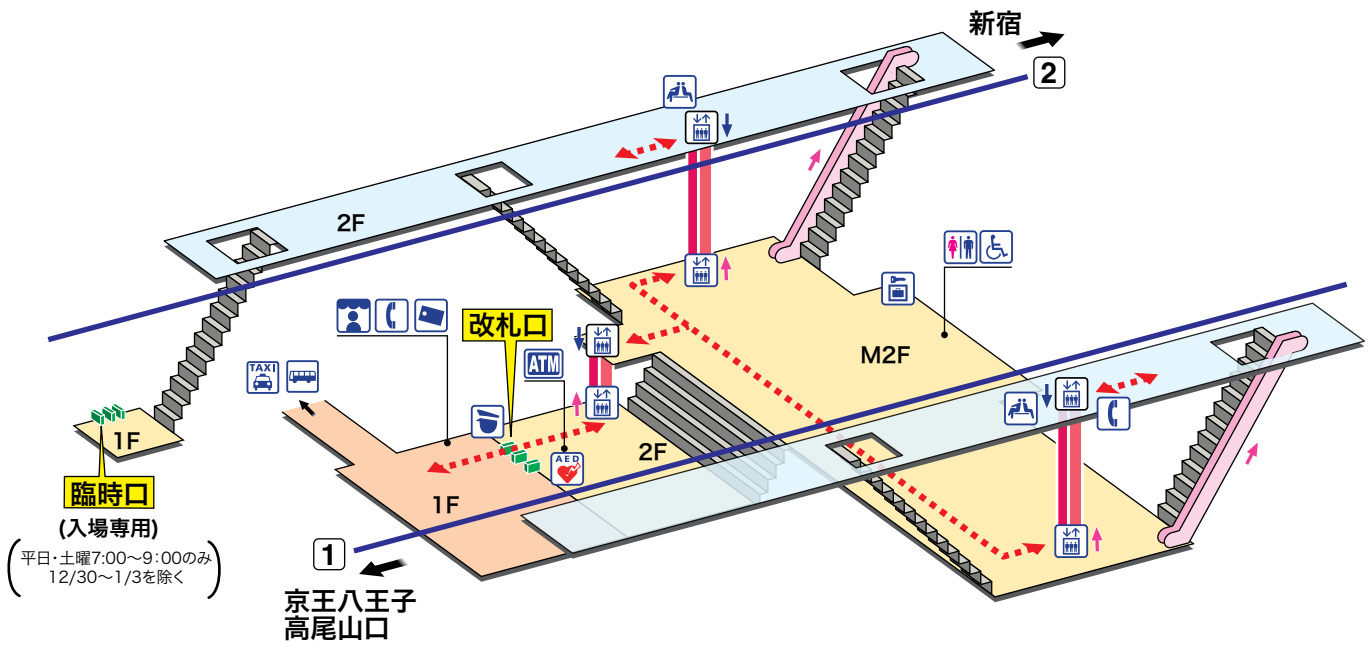

中河原

なかがわら Nakagawara

- ホーム
- 改札内エリア
- 改札外エリア

- | | | |
|---------------------------|---|--|
| 駅事務室
Station Office | 待合室
Waiting Room | 「駅's クイックATM」
(東京都民銀行ATM)
Cash service |
| きっぷ売り場
Tickets | 売店
Shop | |
| 精算機
Fare Adjustment | 公衆電話
Telephone | |
| トイレ
Toilets | コインロッカー
Coin Lockers | |
| だれでもトイレ
(車いす、オストメイト対応) | AED 自動体外式除細動器
Automated External Defibrillator | |
| エレベーター
Elevator | タクシーのりば | |
| | バスのりば
Bus Stop | |