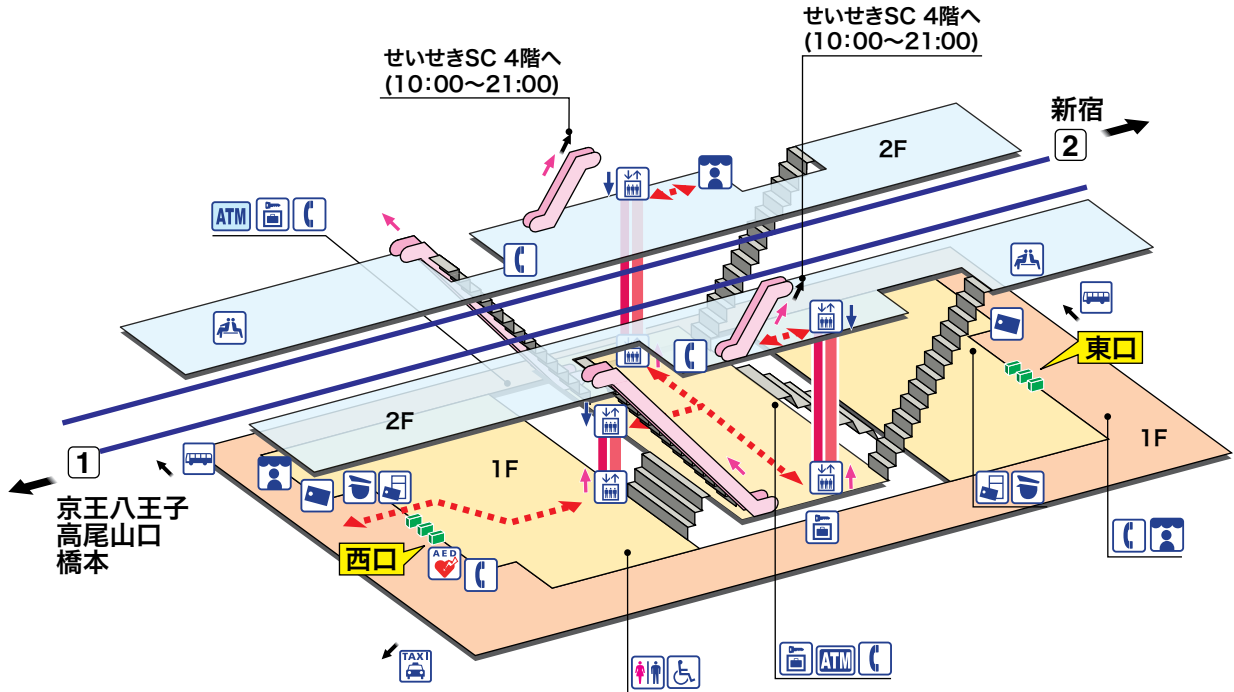

聖蹟桜ヶ丘

せいせきさくらがおか Seiseki-sakuragaoka

- ホーム
- 改札内エリア
- 改札外エリア

↑ 昇り Up ↓ 降り Down
 階段 Stairs エスカレーター Escalator
← - - - - - →
 車いすをご利用の
 お客様の移動経路
 Barrier-Free Route

- 駅事務室 Station Office
- きっぷ売り場 Tickets
- 精算機 Fare Adjustment
- トイレ Toilets
- だれでもトイレ (車いす、オストメイト対応) Multi-Use Toilet

- エレベーター Elevator
- 待合室 Waiting Room
- 売店 Shop
- 公衆電話 Telephone
- コインロッカー Coin Lockers
- AED 自動体外式除細動器 Automated External Defibrillator

- タクシーのりば Taxi Stand
- バスのりば Bus Stop
- 「駅's クイックATM」 (東京都民銀行ATM) Cash service
- その他金融機関ATM Cash service