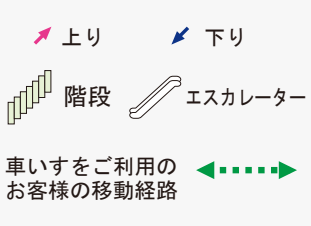

聖蹟桜ヶ丘駅

2F (ホーム)

ホーム

1F (改札口)

改札内エリア
改札外エリア
店舗エリア

- 駅事務室
- きっぷ売り場
- 精算機
- 定期券売り場
- 自動定期券発売機
- トイレ
- 車いす対応型トイレ
- エレベーター
- 車いす専用エレベーター
- 車いす対応エスカレーター
- スロープ
- 車いす用昇降機
- 待合室
- 売店
- 公衆電話
- コインロッカー