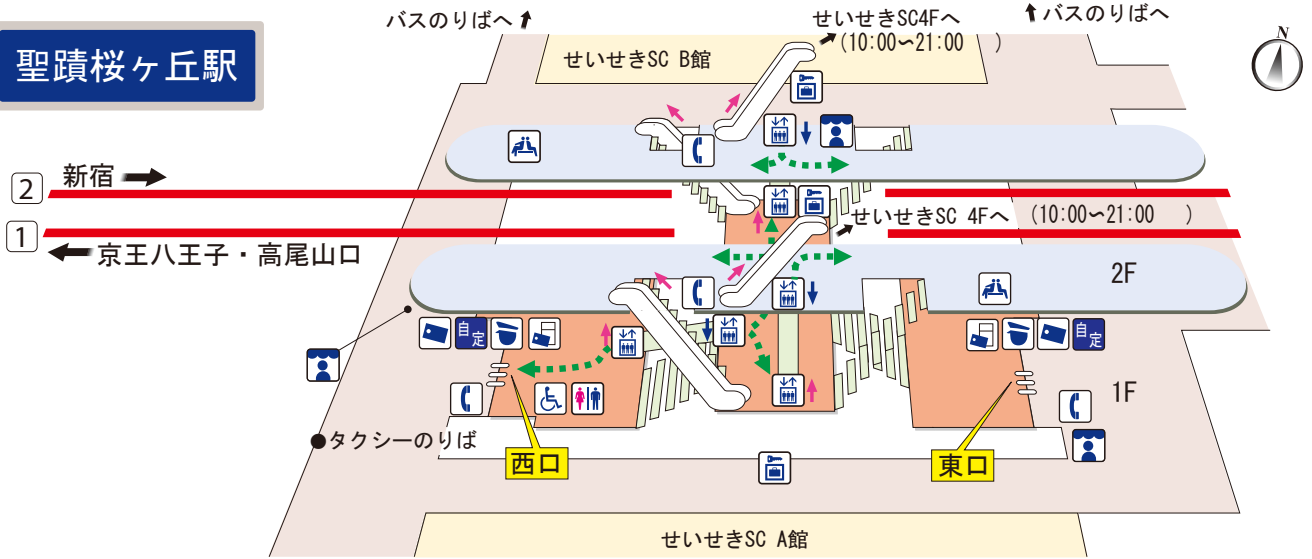

聖蹟桜ヶ丘駅

2F (ホーム)

ホーム

1F (改札口)

改札内エリア
改札外エリア
店舗エリア

- 駅事務室
- きっぷ売り場
- 精算機
- 定期券売り場
- 自動定期券発売機
- トイレ
- 車いす対応型トイレ
- エレベーター
- 車いす専用エレベーター
- 車いす対応エスカレーター
- スロープ
- 車いす用昇降機
- 待合室
- 売店
- 公衆電話
- コインロッカー