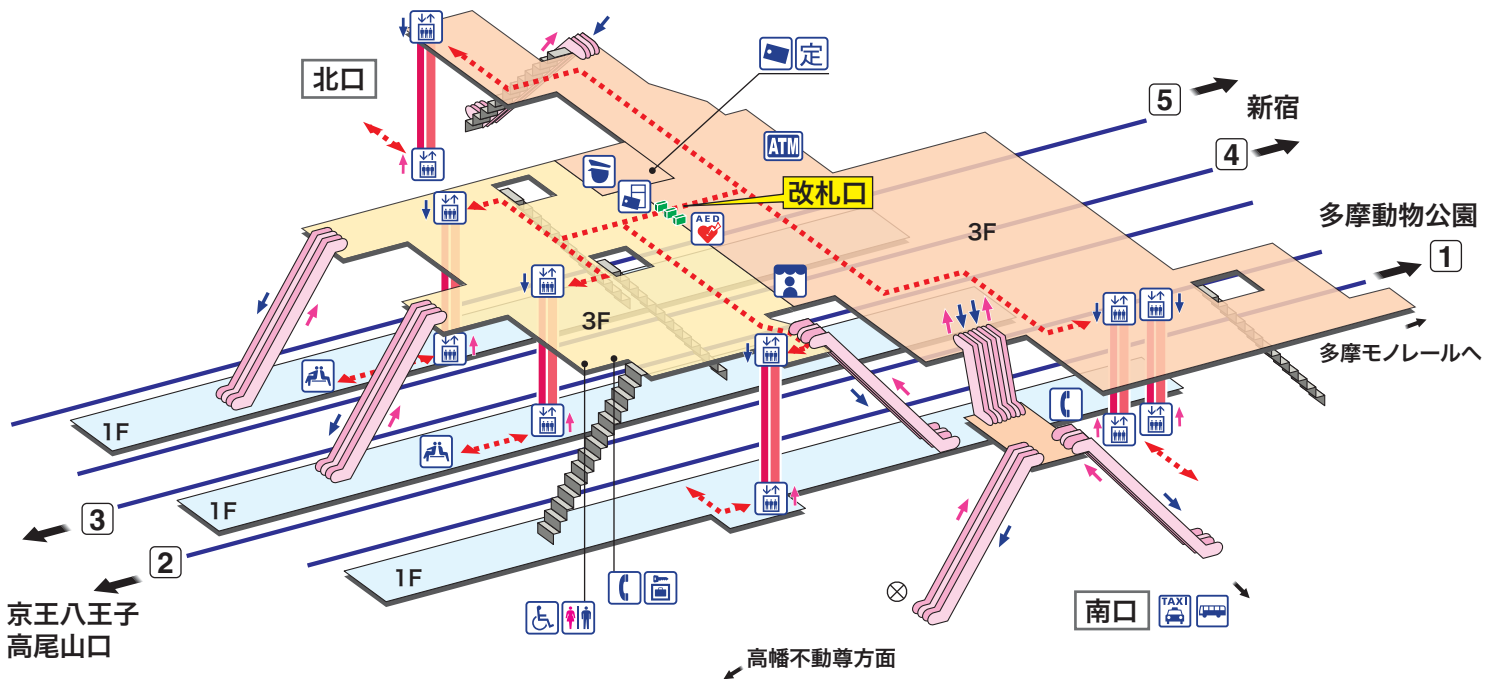

高幡不動

たかはたふどう Takahatafudō

- ホーム
- 改札内エリア
- 改札外エリア

↗ 昇り Up ↘ 降り Down
 階段 Stairs エスカレーター Escalator
↔ 車いすをご利用のお客様の移動経路
 Barrier-Free Route

- | | | |
|---|---|--|
| 駅事務室
Station Office | エレベーター
Elevator | タクシーのりば
Taxi Stand |
| きっぷ売り場
Tickets | 待合室
Waiting Room | バスのりば
Bus Stop |
| 精算機
Fare Adjustment | 売店
Shop | 「駅's クイックATM」
(東京都民銀行ATM)
Cash service |
| 定期券売り場
Commuter Pass Sales | 公衆電話
Telephone | ATM
Cash service |
| トイレ
Toilets | コインロッカー
Coin Lockers | 交番
Police Office |
| だれでもトイレ
(車いす、オストメイト対応)
Multi-Use Toilet | AED 自動体外式除細動器
Automated External Defibrillator | |