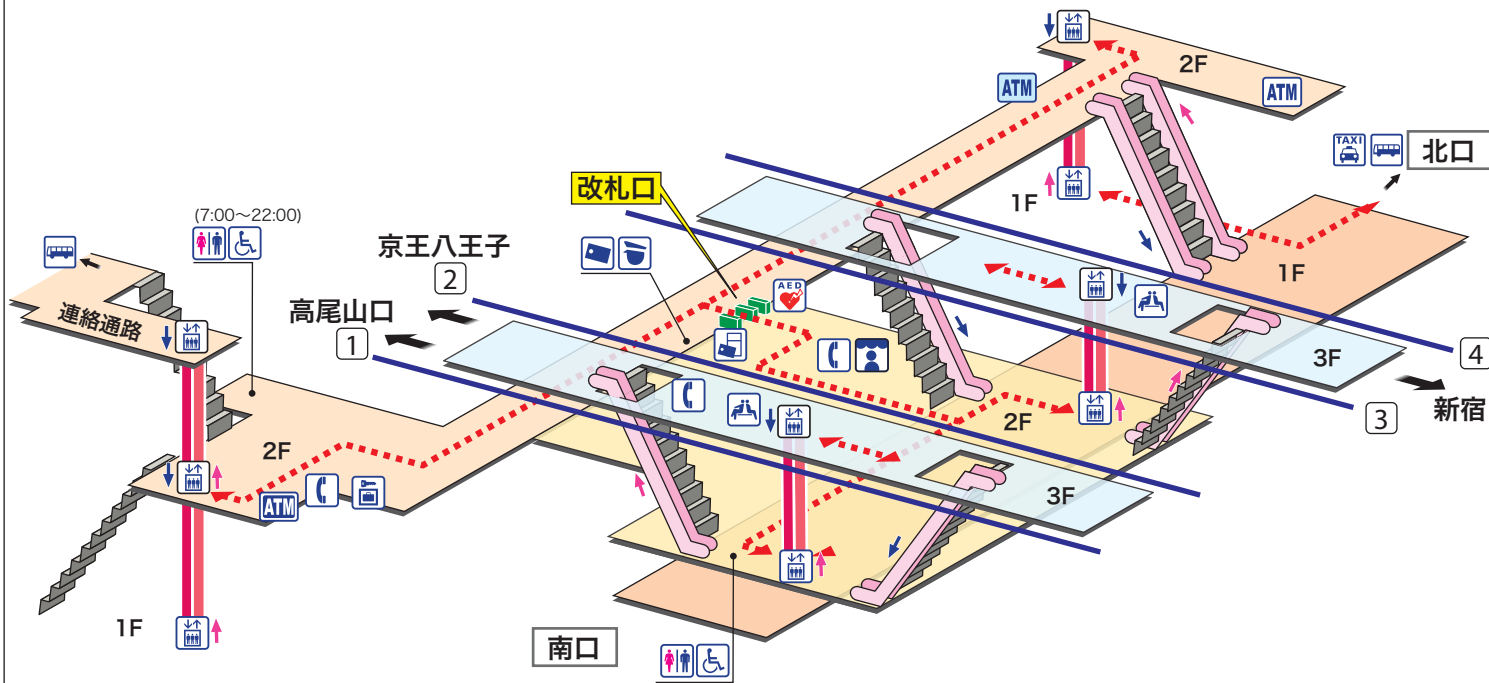

北野

きたの Kitano

- ホーム
- 改札内エリア
- 改札外エリア

- 駅事務室
Station Office
- 待合室
Waiting Room
- 「駅's クイックATM」
(東京都民銀行ATM)
Cash service
- きっぷ売り場
Tickets
- 売店
Shop
- その他金融機関ATM
Cash service
- 精算機
Fare Adjustment
- 公衆電話
Telephone
- 郵便貯金ATM
Cash service
- トイレ
Toilets
- コインロッカー
Coin Lockers
- AED 自動体外式除細動器
Automated External Defibrillator
- だれでもトイレ
(車いす、オストメイト対応)
Multi-Use Toilet
- タクシーのりば
Taxi Stand
- エレベーター
Elevator
- バスのりば
Bus Stop