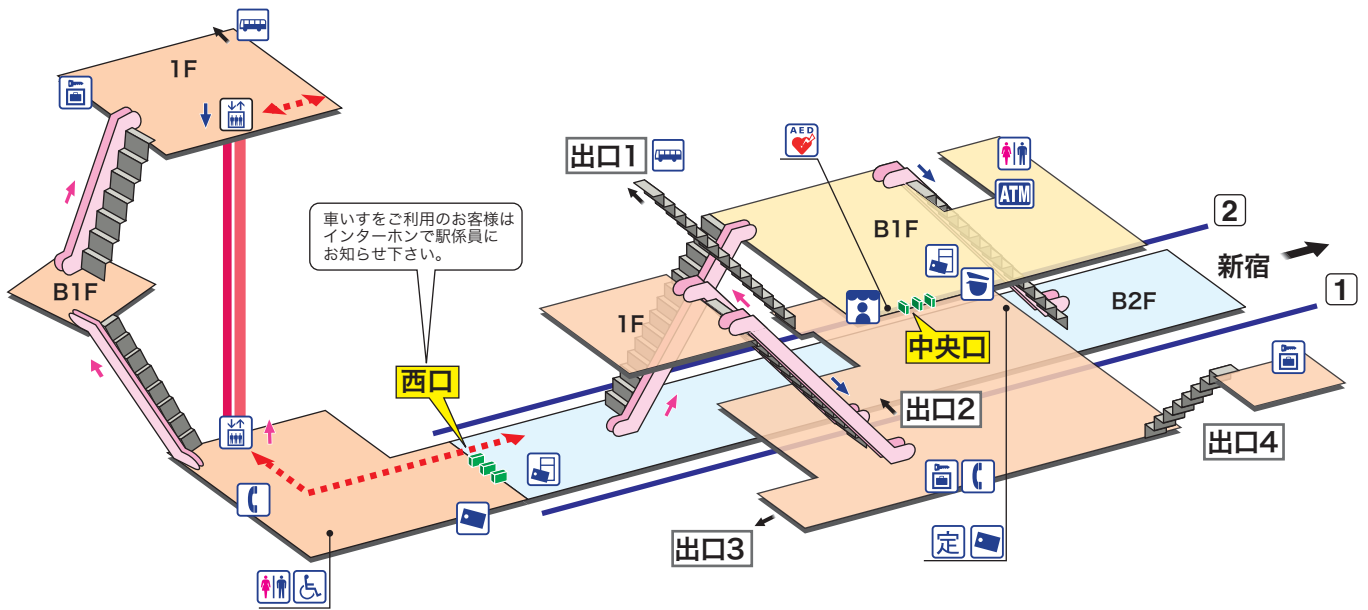

京王八王子

けいおうはちおうじ Keiō-Hachiōji

- ホーム
- 改札内エリア
- 改札外エリア

- 
 駅事務室
 Station Office
- 
 エレベーター
 Elevator
- 
 「駅's クイックATM」
 (東京都民銀行ATM)
 Cash service
- 
 きっぷ売り場
 Tickets
- 
 売店
 Shop
- 
 公衆電話
 Telephone
- 
 精算機
 Fare Adjustment
- 
 コインロッカー
 Coin Lockers
- 
 定期券売り場
 Commuter Pass Sales
- 
 AED 自動体外式除細動器
 Automated External Defibrillator
- 
 トイレ
 Toilets
- 
 バスのりば
 Bus Stop
- 
 だれでもトイレ
 (車いす、オストメイト対応)
 Multi-Use Toilet

●JR線(八王子駅)にお乗り換えの際は改札口(中央口)を出て、出口2へお進みください。