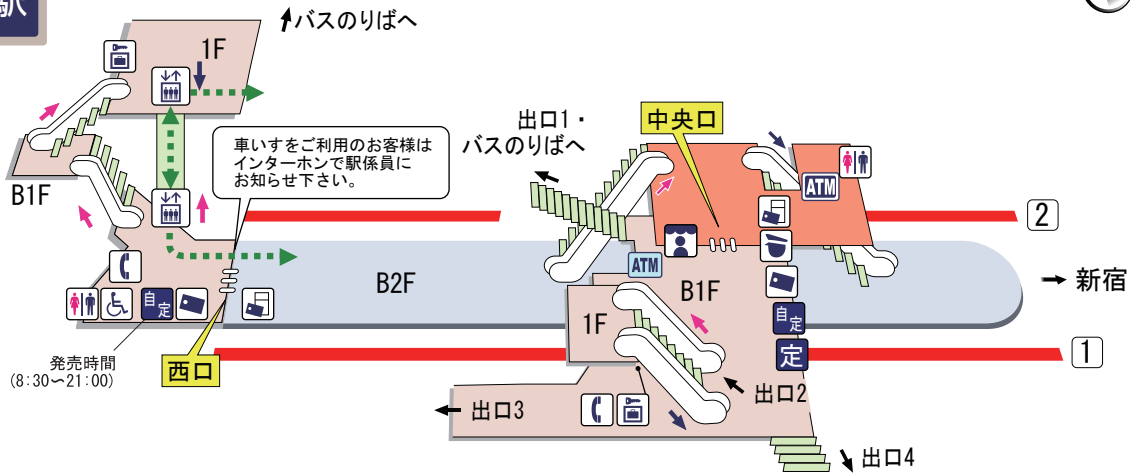

京王八王子駅

| | | | | | | |
|------------------|--------|------------------|---------|----------|--------------|------------------------------|
| 1F (地上) | 改札外エリア | ↑ 上り | ↓ 下り | 駅事務室 | 車いす対応型トイレ | 待合室 |
| B1F (改札口・中央口) | 改札内エリア | 階段 | エスカレーター | きっぷ売り場 | エレベーター | 売店 |
| B2F (ホーム・改札口・西口) | 改札外エリア | 車いすをご利用のお客様の移動経路 | | 精算機 | 車いす専用エレベーター | 公衆電話 |
| | ホーム | | | 定期券売り場 | 車いす対応エスカレーター | コインロッカー |
| | 改札外エリア | | | 自動定期券発売機 | スロープ | 「駅's クイックATM」 (東京都民銀行ATM) |
| | | | | トイレ | 車いす用昇降機 | その他金融機関ATM |
| | | | | | | 郵便貯金ATM |

● JR線（八王子駅）にお乗り換えの際は改札口（中央口）を出て、出口2へお進みください。