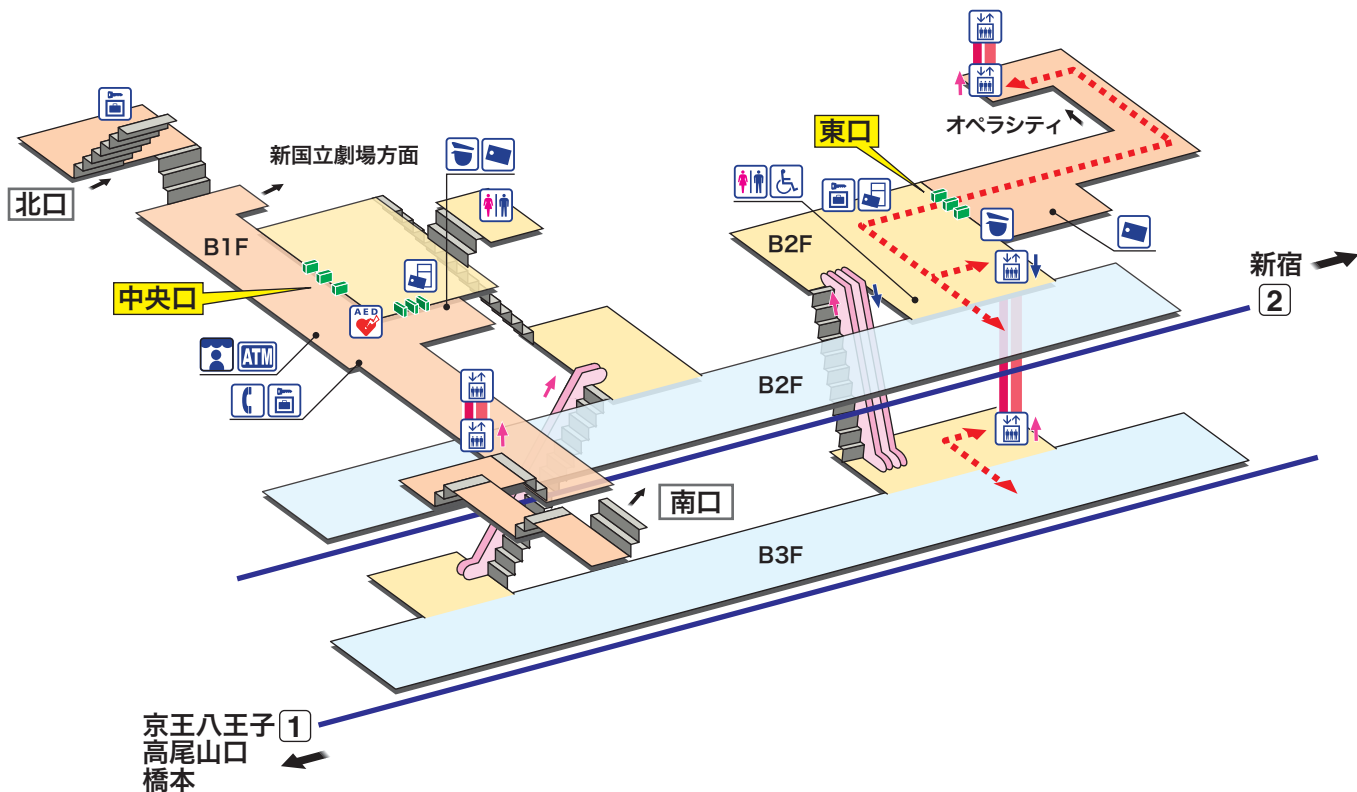

初台

はつだい Hatsudai

- ホーム
- 改札内エリア
- 改札外エリア

↗ 昇り Up
↘ 降り Down
 階段 Stairs
 エスカレーター Escalator
- - - - - 車いすをご利用のお客様の移動経路 Barrier-Free Route

- 
 駅事務室
 Station Office
- 
 売店
 Shop
- 
 きっぷ売り場
 Tickets
- 
 公衆電話
 Telephone
- 
 精算機
 Fare Adjustment
- 
 コインロッカー
 Coin Lockers
- 
 トイレ
 Toilets
- 
 AED 自動体外式除細動器
 Automated External Defibrillator
- 
 だれでもトイレ
 (車いす、オストメイト対応)
 Multi-Use Toilet
- 
 「駅's クイックATM」
 (東京都民銀行ATM)
 Cash service
- 
 エレベーター
 Elevator