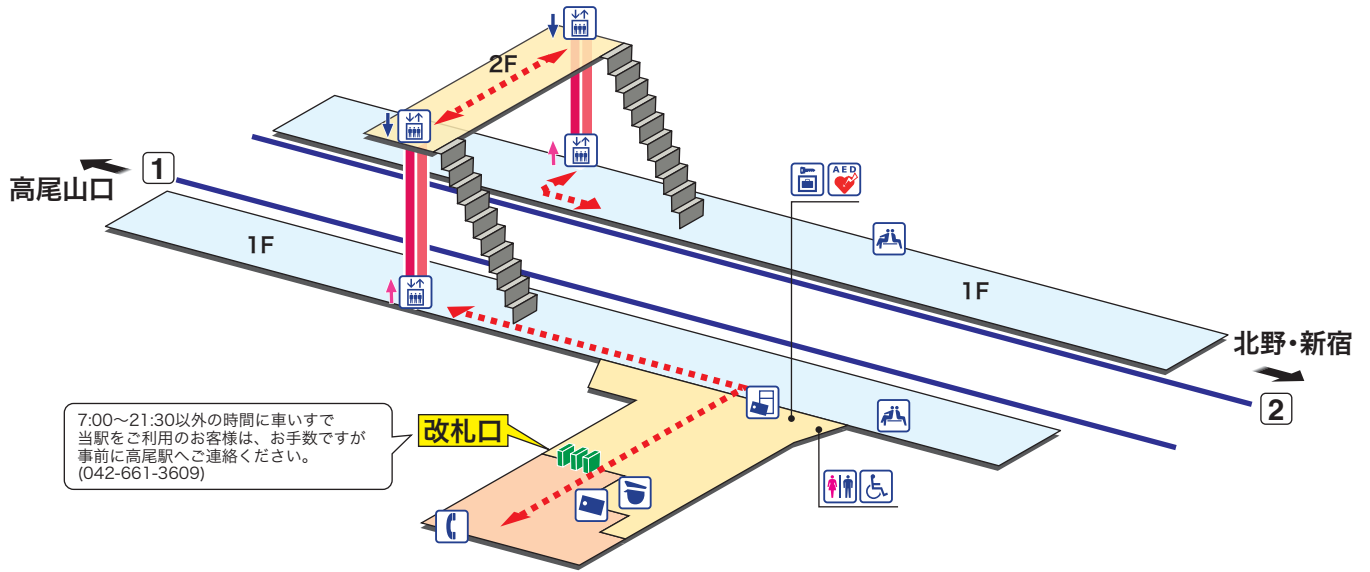

狭間

はざま Hazama

- ホーム
- 改札内エリア
- 改札外エリア

昇り Up	降り Down
階段 Stairs	エスカレーター Escalator
車いすをご利用のお客様の移動経路 Barrier-Free Route	

- 駅事務室
Station Office
- きっぷ売り場
Tickets
- 精算機
Fare Adjustment
- トイレ
Toilets
- だれでもトイレ
(車いす、オストメイト対応)
Multi-Use Toilet
- エレベーター
Elevator
- 待合室
Waiting Room
- 公衆電話
Telephone
- コインロッカー
Coin Lockers
- AED 自動体外式除細動器
Automated External Defibrillator