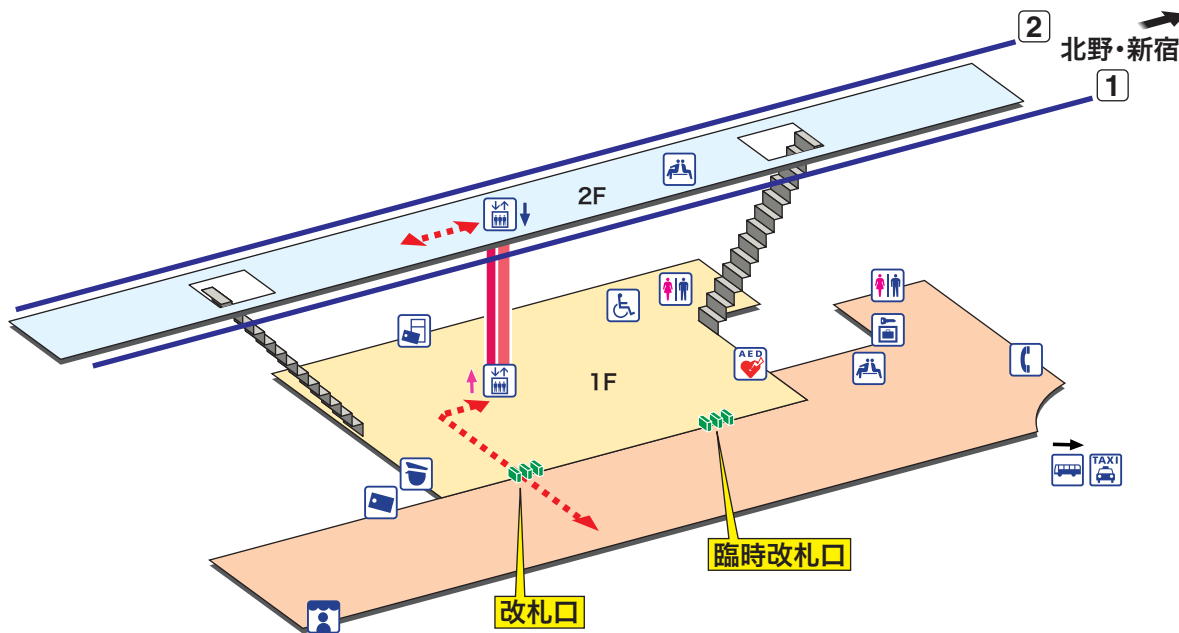

高尾山口

たかおさんぐち Takaosanguchi

- ホーム
- 改札内エリア
- 改札外エリア

↑ 昇り Up ↓ 降り Down
 階段 Stairs エスカレーター Escalator
- - - - - 車いすをご利用のお客様の移動経路 Barrier-Free Route

-  駅事務室
Station Office
-  待合室
Waiting Room
-  バスのりば
Bus Stop
-  きっぷ売り場
Tickets
-  売店
Shop
-  精算機
Fare Adjustment
-  公衆電話
Telephone
-  トイレ
Toilets
-  コインロッカー
Coin Lockers
-  だれでもトイレ
(車いす、オストメイト対応)
Multi-Use Toilet
-  AED 自動体外式除細動器
Automated External Defibrillator
-  エレベーター
Elevator
-  タクシーのりば
Taxi Stand