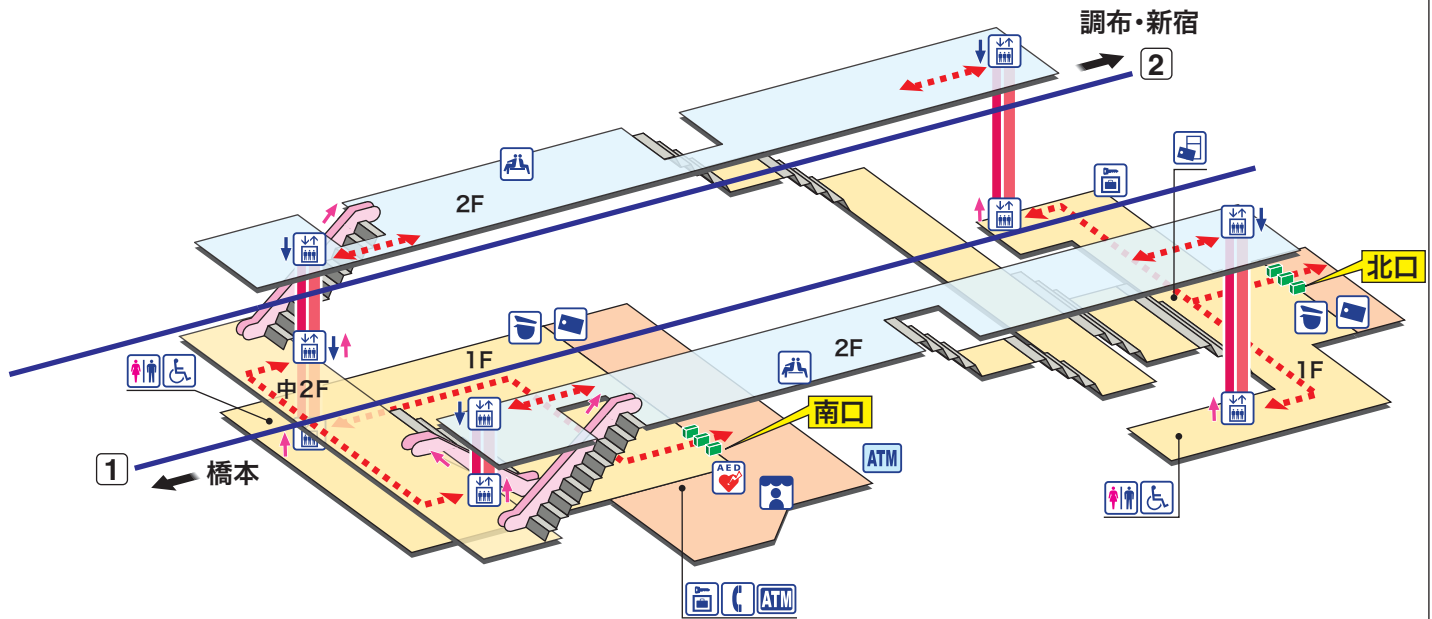

京王稲田堤

けいおういなだづつみ Keiō-inadazutsumi

- ホーム
- 改札内エリア
- 改札外エリア

↗ 昇り Up
↘ 降り Down
 階段 Stairs
 エスカレーター Escalator
- - - - - 車いすをご利用のお客様の移動経路 Barrier-Free Route

- 駅事務室 Station Office
- きっぷ売り場 Tickets
- 精算機 Fare Adjustment
- トイレ Toilets
- だれでもトイレ (車いす、オストメイト対応) Multi-Use Toilet

- エレベーター Elevator
- 待合室 Waiting Room
- 売店 Shop
- 公衆電話 Telephone
- コインロッカー Coin Lockers
- AED 自動体外式除細動器 Automated External Defibrillator

- 「駅's クイックATM」 (東京都民銀行ATM) Cash service
- その他金融機関ATM Cash service