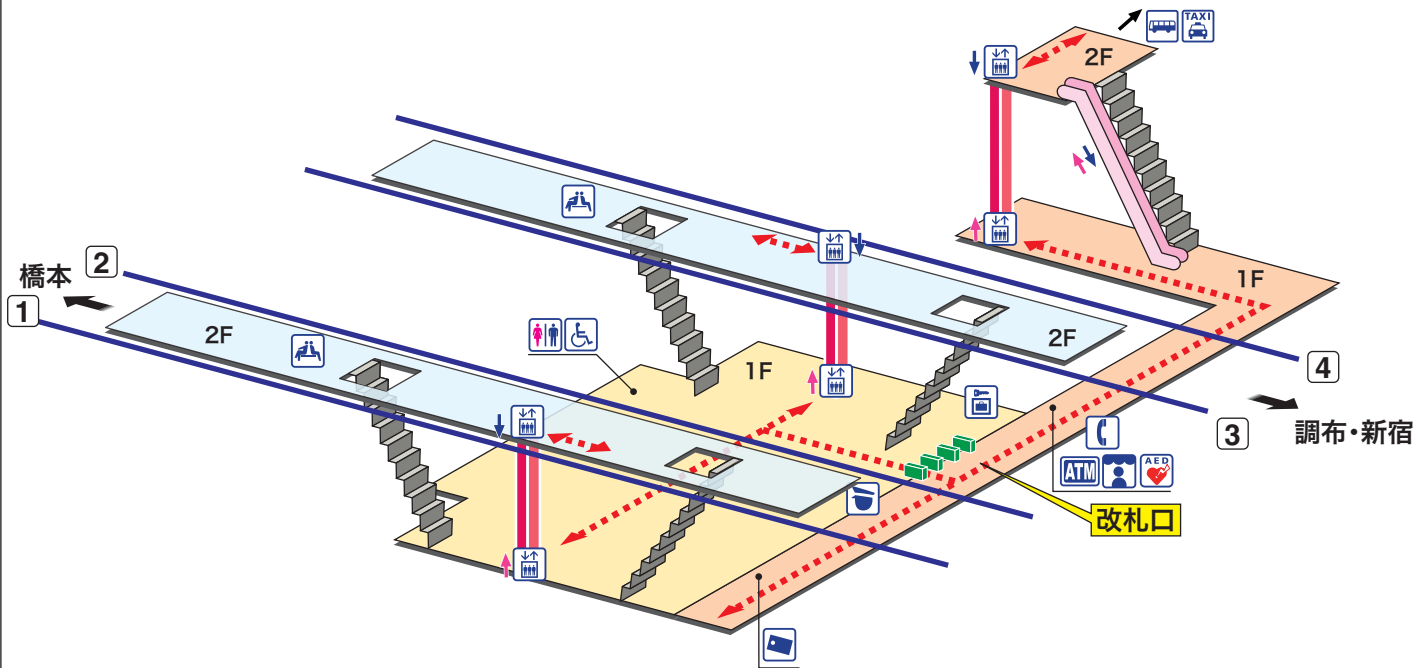

# 若葉台

わかばだい Wakabadai

- ホーム
- 改札内エリア
- 改札外エリア

-  駅事務室  
Station Office
-  売店  
Shop
-  「駅's クイックATM」  
(東京都民銀行ATM)  
Cash service
-  きっぷ売り場  
Tickets
-  公衆電話  
Telephone
-  コインロッカー  
Coin Lockers
-  トイレ  
Toilets
-  AED 自動体外式除細動器  
Automated External Defibrillator
-  だれでもトイレ  
(車いす、オストメイト対応)  
Multi-Use Toilet
-  バスのりば  
Bus Stop
-  エレベーター  
Elevator
-  タクシーのりば  
Taxi Stand
-  待合室  
Waiting Room