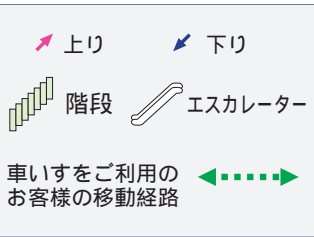

# 京王永山駅

2F (ホーム)

ホーム

1F (改札口)

改札内エリア

改札外エリア

- |          |              |         |
|----------|--------------|---------|
| 駅事務室     | 車いす対応型トイレ    | 待合室     |
| きっぷ売り場   | エレベーター       | 売店      |
| 精算機      | 車いす専用エレベーター  | 公衆電話    |
| 定期券売り場   | 車いす対応エスカレーター | コインロッカー |
| 自動定期券発売機 | スロープ         |         |
| トイレ      | 車いす用昇降機      |         |