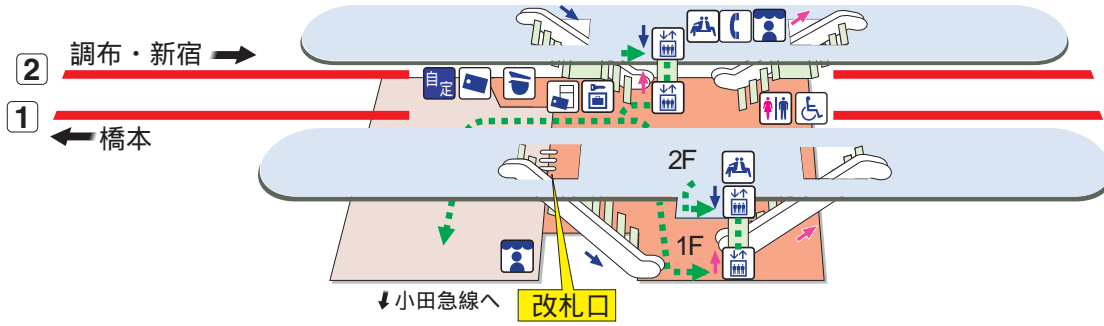

# 京王永山駅

2F (ホーム)

ホーム

1F (改札口)

改札内エリア

改札外エリア

- |          |              |         |
|----------|--------------|---------|
| 駅事務室     | 車いす対応型トイレ    | 待合室     |
| きっぷ売り場   | エレベーター       | 売店      |
| 精算機      | 車いす専用エレベーター  | 公衆電話    |
| 定期券売り場   | 車いす対応エスカレーター | コインロッカー |
| 自動定期券発売機 | スロープ         |         |
| トイレ      | 車いす用昇降機      |         |