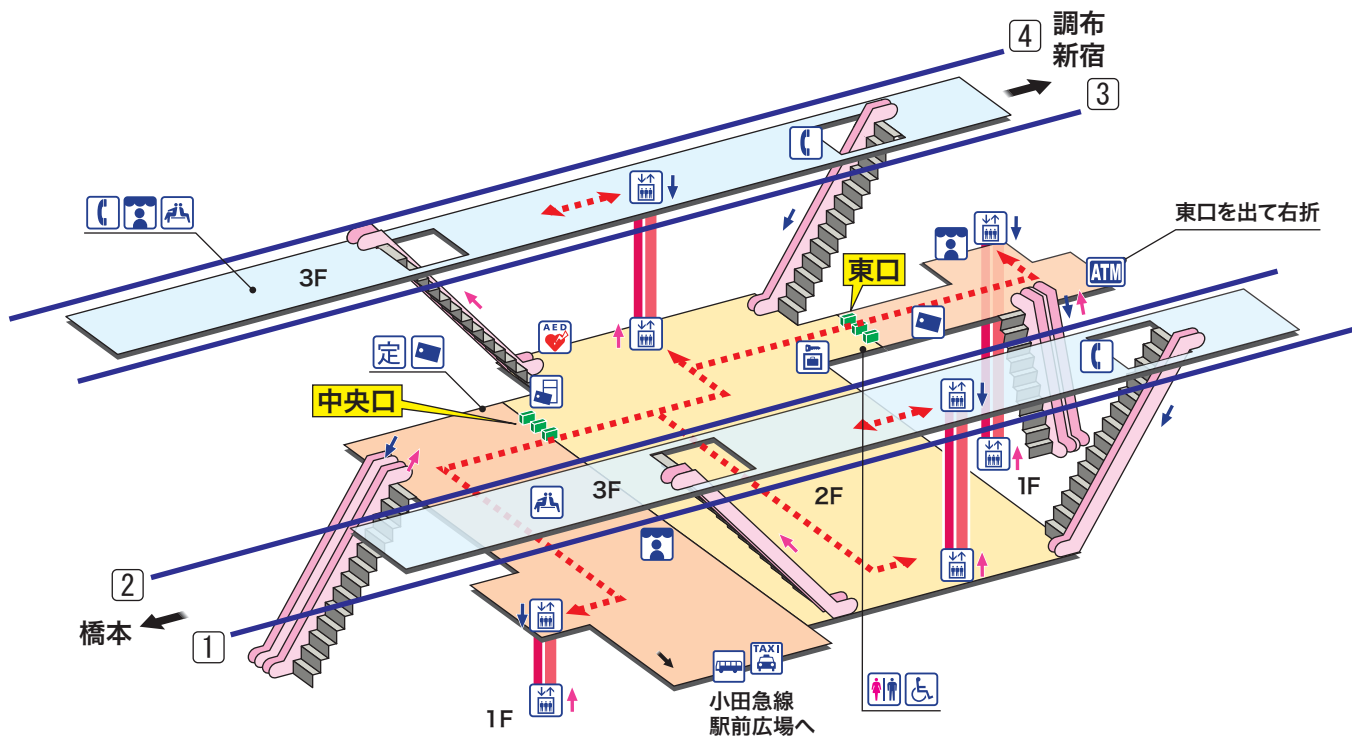

# 京王多摩センター

けいおうたまセンター Keiō-tama-center

- ホーム
- 改札内エリア
- 改札外エリア

- |   |   |  |
|---|---|--|
| 駅事務室<br>Station Office                        | エレベーター<br>Elevator                                | タクシーのりば<br>Taxi Stand                        |
| ぎっぷ売り場<br>Tickets                             | 待合室<br>Waiting Room                               | バスのりば<br>Bus Stop                            |
| 精算機<br>Fare Adjustment                        | 売店<br>Shop  | 「駅's クイックATM」<br>(東京都民銀行ATM)<br>Cash service |
| 定期券売り場<br>Commuter Pass Sales                 | 公衆電話<br>Telephone                                 |  |
| トイレ<br>Toilets                                | コインロッカー<br>Coin Lockers                           |  |
| だれでもトイレ<br>(車いす、オストメイト対応)<br>Multi-Use Toilet | AED 自動体外式除細動器<br>Automated External Defibrillator |  |