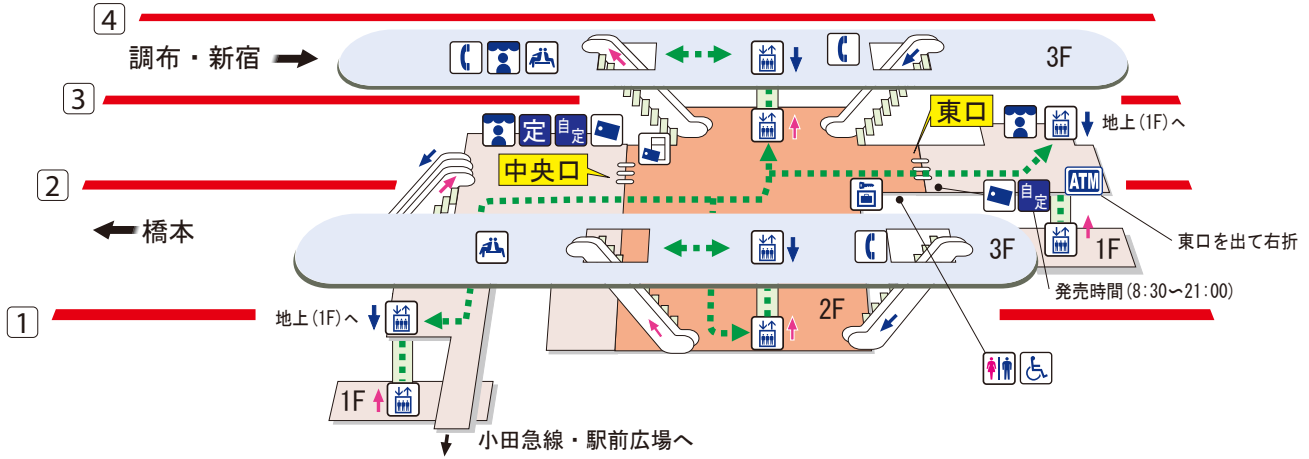

# 京王多摩センター駅

- 3F (ホーム)
- 2F (改札口)
- 1F (地上)

- ホーム
- 改札内エリア
- 改札外エリア
- 改札外エリア

上り    下り

階段    エスカレーター

車いすをご利用のお客様の移動経路

- 駅事務室
- きっぷ売り場
- 精算機
- 定期券売り場
- 自動定期券発売機
- トイレ
- 車いす対応型トイレ
- エレベーター
- 車いす専用エレベーター
- 車いす対応エスカレーター
- スロープ
- 車いす用昇降機
- 待合室
- 売店
- 公衆電話
- コインロッカー
- 「駅's クイックATM」(東京都民銀行ATM)