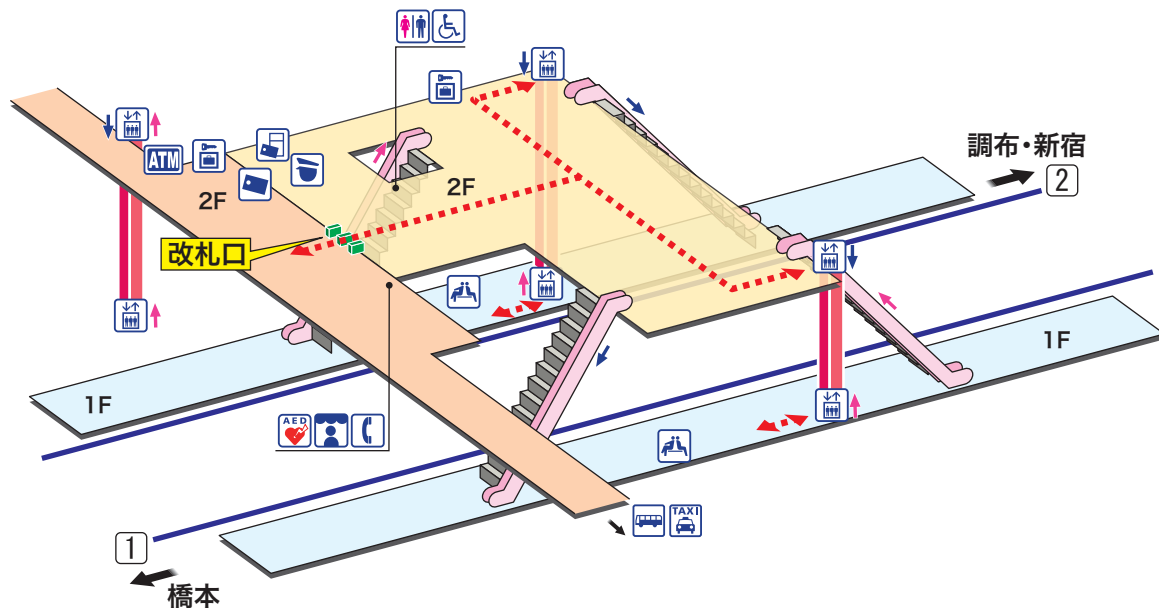

南大沢

みなみおおさわ Minami-ōsawa

ホーム

改札内エリア

改札外エリア

駅事務室
Station Office

きっぷ売り場
Tickets

精算機
Fare Adjustment

トイレ
Toilets

だれでもトイレ
(車いす、オストメイト対応)
Multi-Use Toilet

エレベーター
Elevator

待合室
Waiting Room

売店
Shop

公衆電話
Telephone

コインロッカー
Coin Lockers

AED 自動体外式除細動器
Automated External Defibrillator