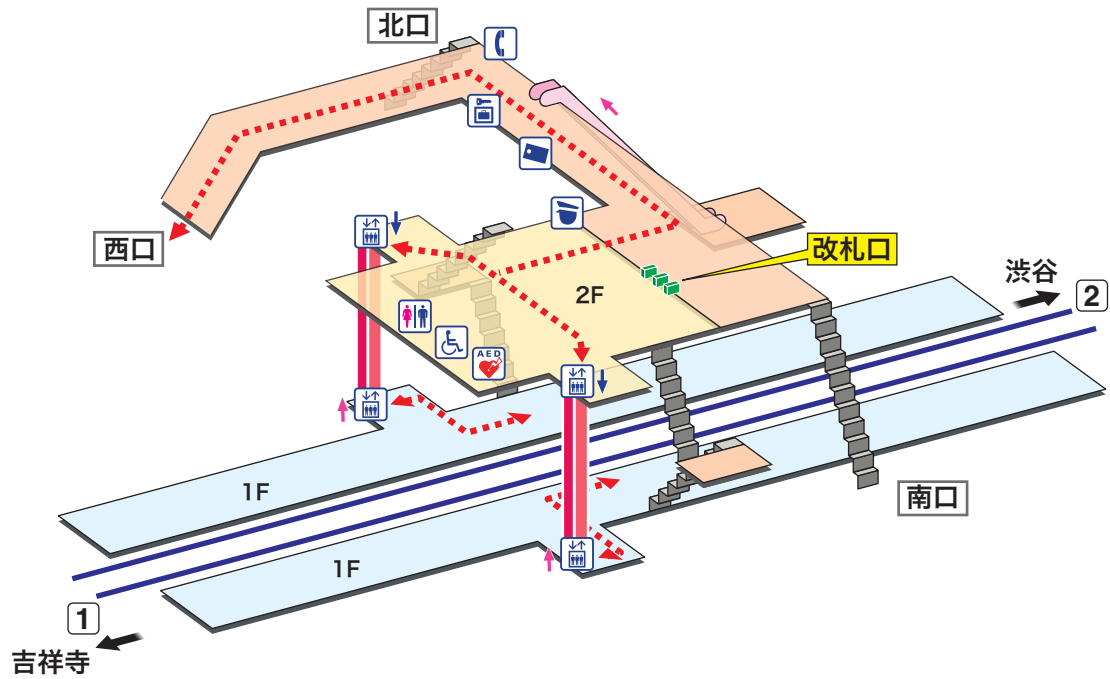

# 神泉

しんせん Shinsen

- ホーム
- 改札内エリア
- 改札外エリア

↗ 昇り Up      ↘ 降り Down  
 階段 Stairs       エスカレーター Escalator  
↔ 車いすをご利用のお客様の移動経路 Barrier-Free Route

- 駅事務室 Station Office
- 公衆電話 Telephone
- きっぷ売り場 Tickets
- コインロッカー Coin Lockers
- トイレ Toilets
- AED 自動体外式除細動器 Automated External Defibrillator
- だれでもトイレ (車いす、オストメイト対応) Multi-Use Toilet
- エレベーター Elevator