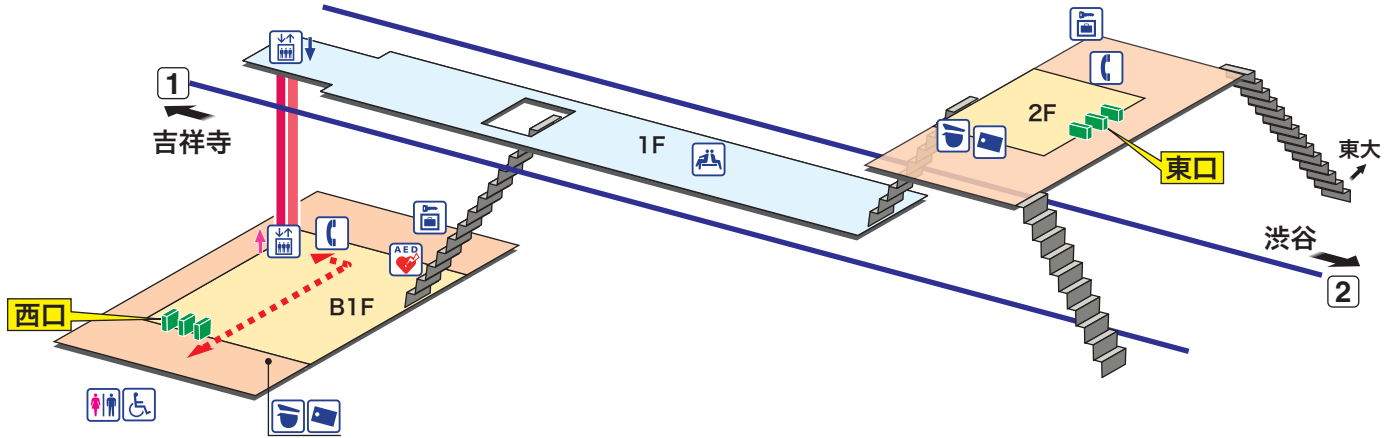

駒場東大前

こまばとうだいまえ Komaba-tōdaimae

- ホーム
- 改札内エリア
- 改札外エリア

↑ 昇り Up ↓ 降り Down
▬▬▬▬▬▬ 階段 Stairs ▬▬▬▬▬▬ エスカレーター Escalator
 車いすをご利用のお客様の移動経路
 Barrier-Free Route ←-----→

- 駅事務室
Station Office
- 公衆電話
Telephone
- きっぷ売り場
Tickets
- コインロッカー
Coin Lockers
- トイレ
Toilets
- AED 自動体外式除細動器
Automated External Defibrillator
- だれでもトイレ
(車いす、オストメイト対応)
Multi-Use Toilet
- エレベーター
Elevator
- 待合室
Waiting Room