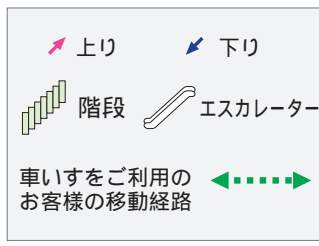

駒場東大前駅

2F 改札口・東口

1F (ホーム)

B1F 改札口・西口

- 改札内エリア
- 改札外エリア
- ホーム
- 改札内エリア
- 改札外エリア
- 道路

-  駅事務室
-  車いす対応型トイレ
-  待合室
-  きっぷ売り場
-  エレベーター
-  売店
-  精算機
-  車いす専用エレベーター
-  公衆電話
-  定期券売り場
-  車いす対応エスカレーター
-  コインロッカー
-  自動定期券発売機
-  スロープ
-  トイレ
-  車いす用昇降機