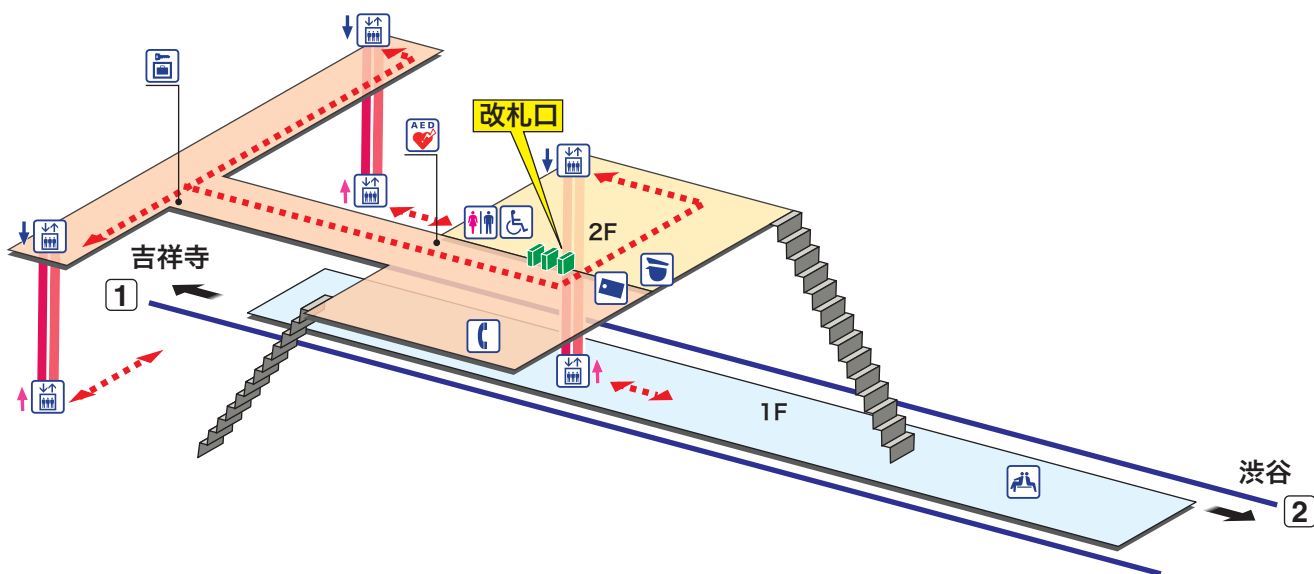

池ノ上

いけのうえ Ikenoue

- ホーム
- 改札内エリア
- 改札外エリア

- 駅事務室
Station Office
- きっぷ売り場
Tickets
- トイレ
Toilets
- だれでもトイレ
(車いす、オストメイト対応)
Multi-Use Toilet
- エレベーター
Elevator
- 待合室
Waiting Room
- 公衆電話
Telephone
- コインロッカー
Coin Lockers
- AED 自動体外式除細動器
Automated External Defibrillator