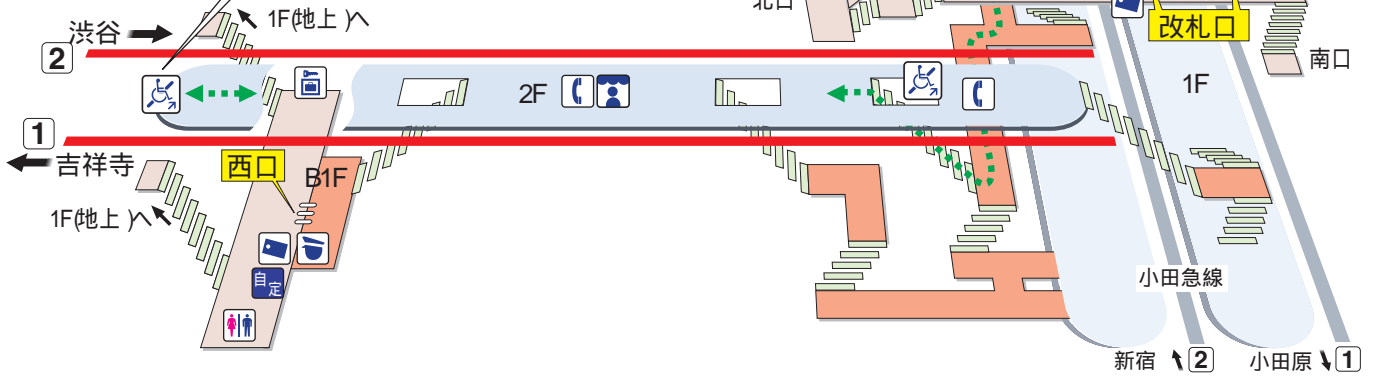

下北沢駅

井の頭線をご利用の際は
駅入口のインターホンで
駅係員にお知らせ下さい。

<p>2F (ホーム・改札口)</p> <p>1F (ホーム・通路)</p> <p>B1F (改札口)</p>	<p>ホーム</p> <p>改札内エリア</p> <p>改札外エリア</p> <p>ホーム</p> <p>改札内エリア</p> <p>改札内エリア</p> <p>改札外エリア</p>	<p>↑ 上り ↓ 下り</p> <p>階段 エスカレーター</p> <p>車いすをご利用の お客様の移動経路</p>	<p>駅事務室</p> <p>きっぷ売り場</p> <p>精算機</p> <p>定期券売り場</p> <p>自動定期券発売機</p> <p>トイレ</p>	<p>車いす対応型トイレ</p> <p>エレベーター</p> <p>車いす専用エレベーター</p> <p>車いす対応エスカレーター</p> <p>スロープ</p> <p>車いす用昇降機</p>	<p>待合室</p> <p>売店</p> <p>公衆電話</p> <p>コインロッカー</p>
--	---	---	---	--	---