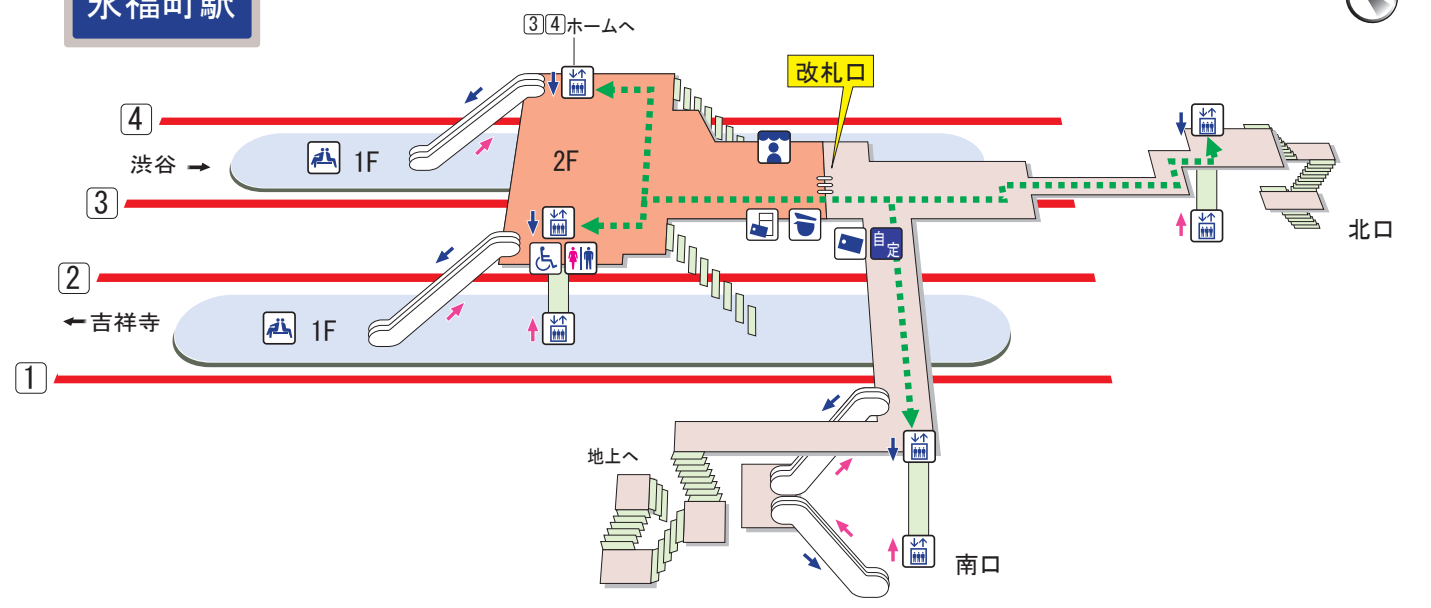

永福町駅

2F (改札口)

1F (ホーム)

改札内エリア

改札外エリア

ホーム

上り 下り
 階段 エスカレーター
 車いすをご利用のお客様の移動経路

- 駅事務室
- 車いす対応型トイレ
- 待合室
- きっぷ売り場
- エレベーター
- 売店
- 精算機
- 車いす専用エレベーター
- 公衆電話
- 定期券売り場
- 車いす対応エスカレーター
- コインロッカー
- 自動定期券発売機
- スロープ
- トイレ
- 車いす用昇降機