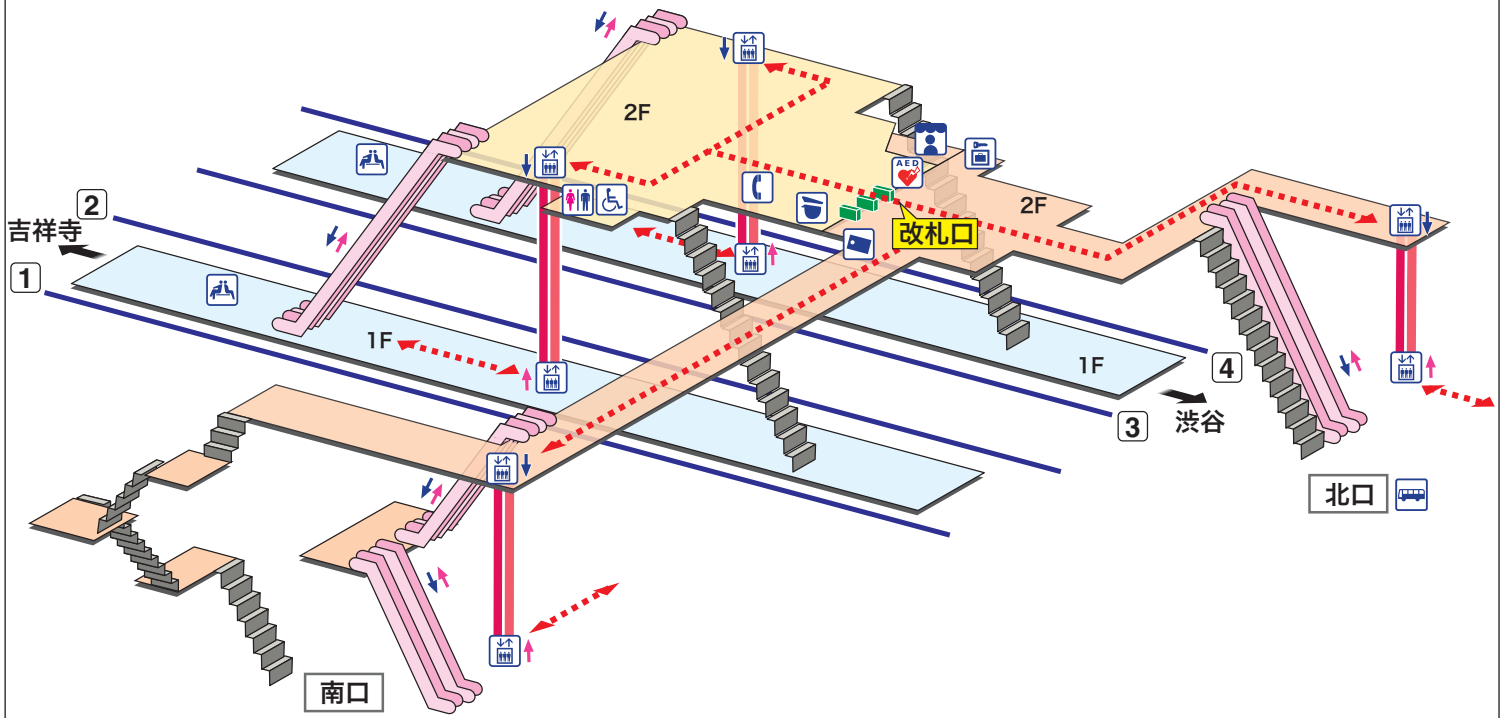

永福町

えいふくちょう Eifukuchō

- ホーム
- 改札内エリア
- 改札外エリア

昇り Up	降り Down
階段 Stairs	エスカレーター Escalator
車いすをご利用の お客様の移動経路 Barrier-Free Route	

- | | |
|---|---|
| 駅事務室
Station Office | 公衆電話
Telephone |
| きっぷ売り場
Tickets | コインロッカー
Coin Lockers |
| トイレ
Toilets | AED 自動体外式除細動器
Automated External Defibrillator |
| だれでもトイレ
(車いす、オストメイト対応)
Multi-Use Toilet | バスのりば
Bus Stop |
| 待合室
Waiting Room | |
| 売店
Shop | |