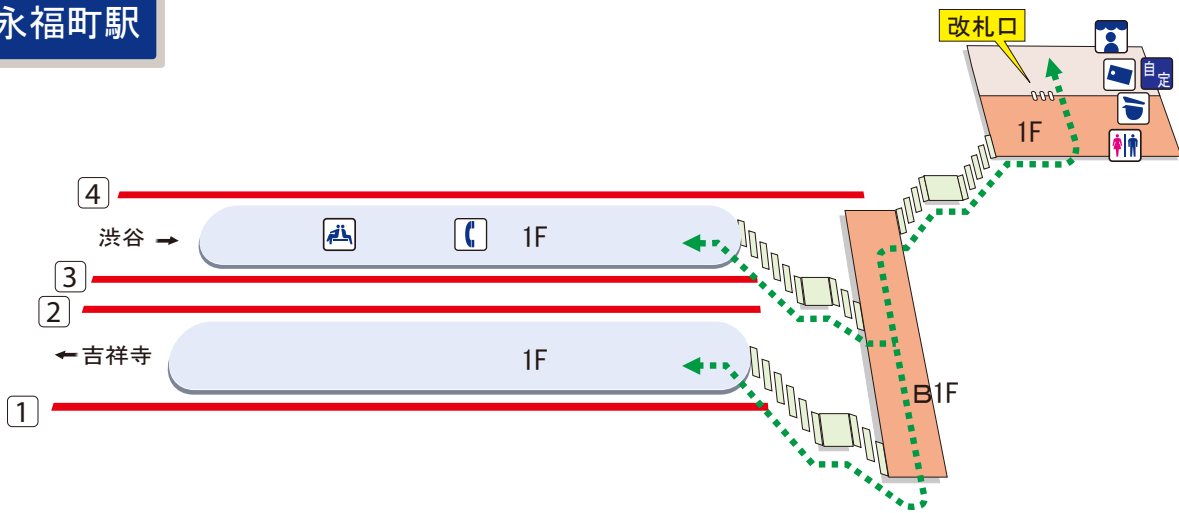

# 永福町駅

<p><b>1F</b> (ホーム・改札口)</p> <p><b>B1F</b> (通路)</p>	ホーム	駅事務室	車いす対応型トイレ	待合室
	改札内エリア	きっぷ売り場	エレベーター	売店
	改札外エリア	精算機	車いす専用エレベーター	公衆電話
	改札内エリア	定期券売り場	車いす対応エスカレーター	コインロッカー
		自動定期券発売機	スロープ	
		トイレ	車いす用昇降機	

<p>↑ 上り</p> <p>↓ 下り</p> <p>階段</p> <p>エスカレーター</p>	<p>車いすをご利用のお客様の移動経路</p>
--	-------------------------