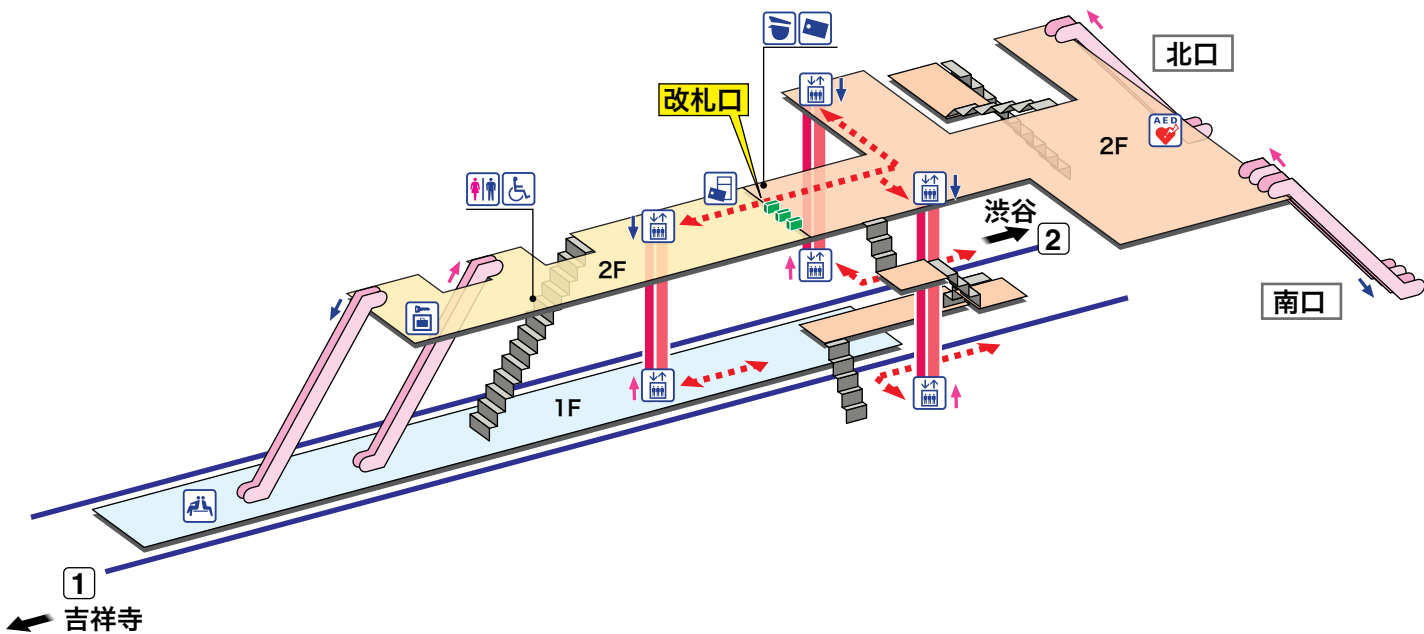

# 西永福

にしえいふく Nishi-eifuku

- ホーム
- 改札内エリア
- 改札外エリア

↗ 昇り Up      ↘ 降り Down  
 階段 Stairs       エスカレーター Escalator  
**車いすをご利用の  
お客様の移動経路**  
 Barrier-Free Route ←-----→

- 駅事務室  
Station Office
- 待合室  
Waiting Room
- きっぷ売り場  
Tickets
- コインロッカー  
Coin Lockers
- 精算機  
Fare Adjustment
- AED 自動体外式除細動器  
Automated External Defibrillator
- トイレ  
Toilets
- だれでもトイレ  
(車いす、オストメイト対応)  
Multi-Use Toilet
- エレベーター  
Elevator