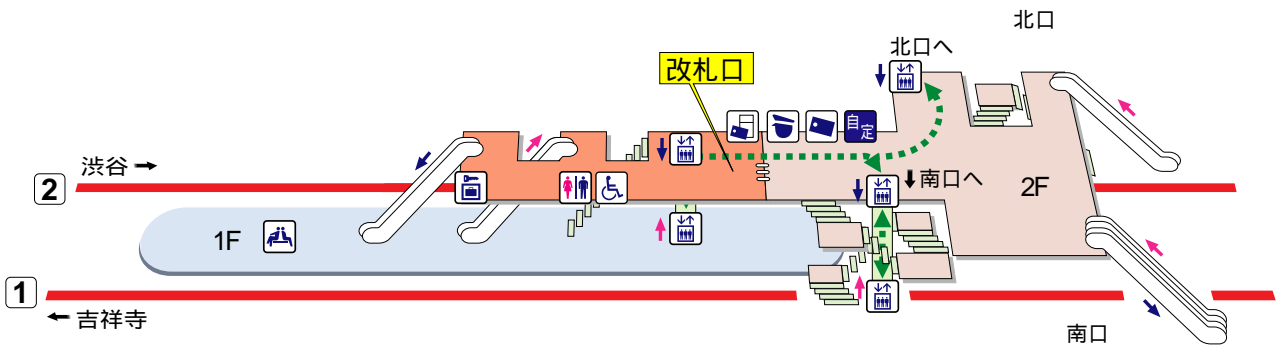

西永福駅

- | | | | | | |
|--|-----------------------------------|---|---|--|---|
| <p>2F (改札口)</p> <p>改札内エリア</p> <p>改札外エリア</p> | <p>1F (ホーム)</p> <p>ホーム</p> | <p>↑ 上り ↓ 下り</p> <p>階段 エスカレーター</p> <p>車いすをご利用の
お客様の移動経路</p> | <p>駅事務室</p> <p>きっぷ売り場</p> <p>精算機</p> <p>定期券売り場</p> <p>自動定期券発売機</p> <p>トイレ</p> | <p>車いす対応型トイレ</p> <p>エレベーター</p> <p>車いす専用エレベーター</p> <p>車いす対応エスカレーター</p> <p>スロープ</p> <p>車いす用昇降機</p> | <p>待合室</p> <p>売店</p> <p>公衆電話</p> <p>コインロッカー</p> |
|--|-----------------------------------|---|---|--|---|