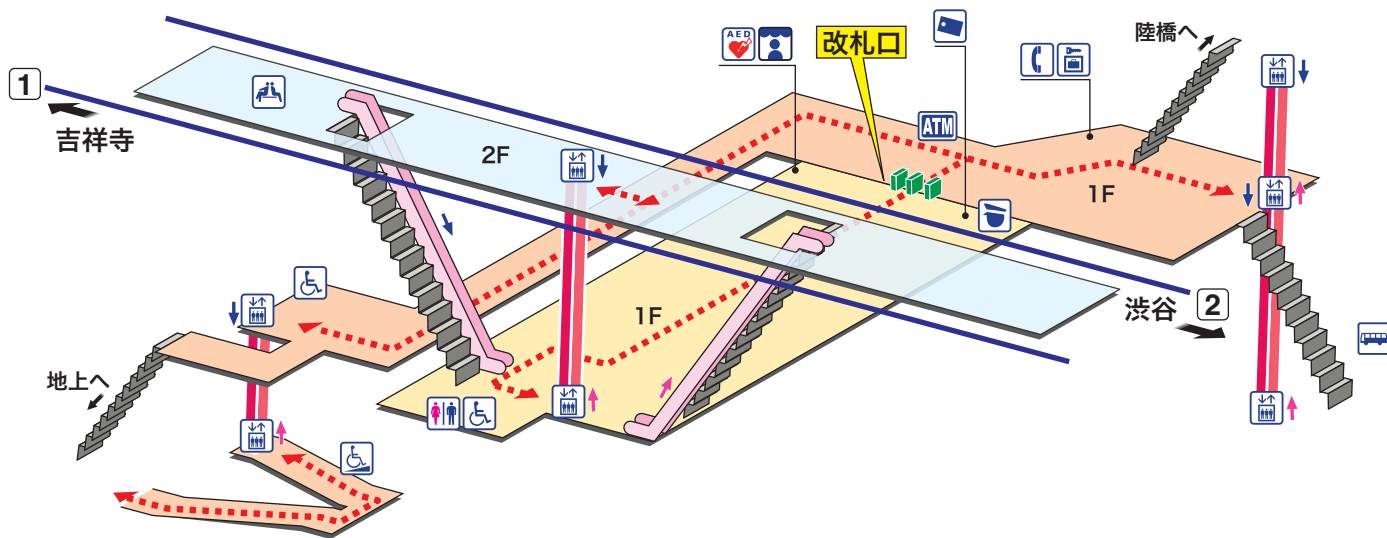

# 高井戸

たかいど Takaido

- ホーム
- 改札内エリア
- 改札外エリア

↗ 昇り Up      ↙ 降り Down  
 階段 Stairs       エスカレーター Escalator  
- - - - - 車いすをご利用のお客様の移動経路  
 Barrier-Free Route

-  駅事務室  
Station Office
-  待合室  
Waiting Room
-  「駅's クイックATM」  
(東京都民銀行ATM)  
Cash service
-  きっぷ売り場  
Tickets
-  売店  
Shop
-  公衆電話  
Telephone
-  トイレ  
Toilets
-  コインロッカー  
Coin Lockers
-  だれでもトイレ  
(車いす、オストメイト対応)  
Multi-Use Toilet
-  AED 自動体外式除細動器  
Automated External Defibrillator
-  エレベーター  
Elevator
-  バスのりば  
Bus Stop
-  スロープ  
Accessible slope