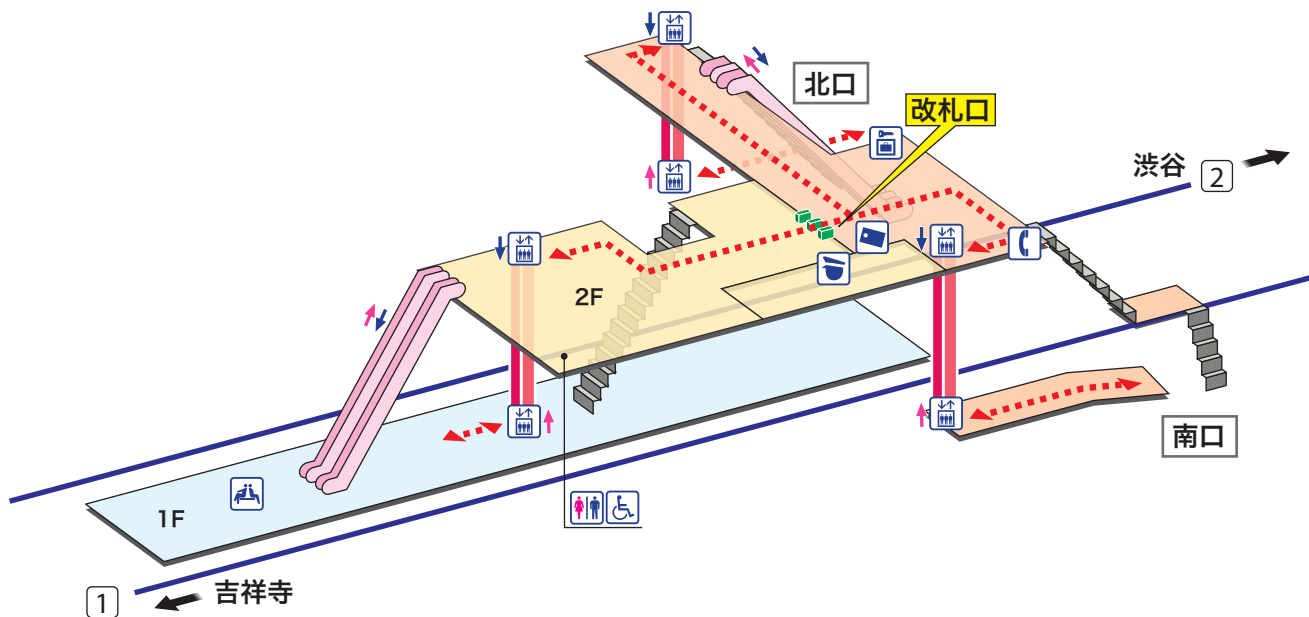

# 富士見ヶ丘

ふじみがおか Fujimigaoka

- ホーム
- 改札内エリア
- 改札外エリア

昇り Up	降り Down
階段 Stairs	エスカレーター Escalator
車いすをご利用の お客様の移動経路 Barrier-Free Route	

- 駅事務室  
Station Office
- コインロッカー  
Coin Lockers
- きっぷ売り場  
Tickets
- 公衆電話  
Telephone
- トイレ  
Toilets
- だれでもトイレ  
(車いす、オストメイト対応)  
Multi-Use Toilet
- エレベーター  
Elevator
- 待合室  
Waiting Room