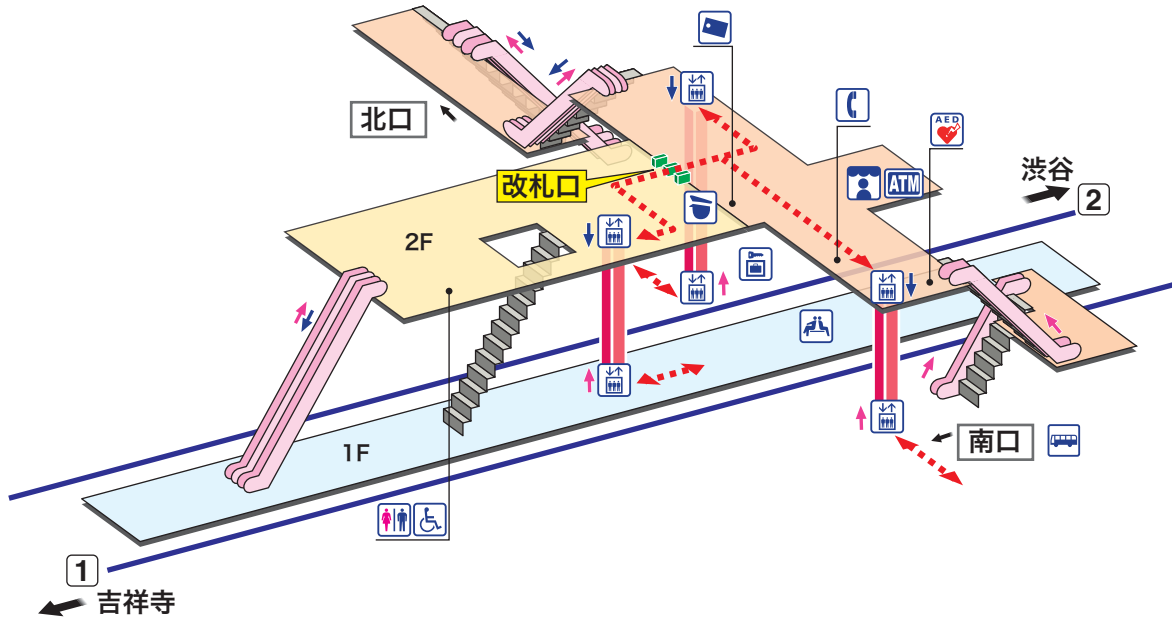

久我山

くがやま Kugayama

- ホーム
- 改札内エリア
- 改札外エリア

↗ 昇り Up ↙ 降り Down
 階段 Stairs エスカレーター Escalator
- - - - - 車いすをご利用のお客様の移動経路
 Barrier-Free Route

- 駅事務室
Station Office
- ぎっぷ売り場
Tickets
- トイレ
Toilets
- だれでもトイレ
(車いす、オストメイト対応)
Multi-Use Toilet
- エレベーター
Elevator
- 待合室
Waiting Room
- 売店
Shop
- 公衆電話
Telephone
- コインロッカー
Coin Lockers
- AED 自動体外式除細動器
Automated External Defibrillator
- バスのりば
Bus Stop
- 「駅's クイックATM」
(東京都民銀行ATM)
Cash service