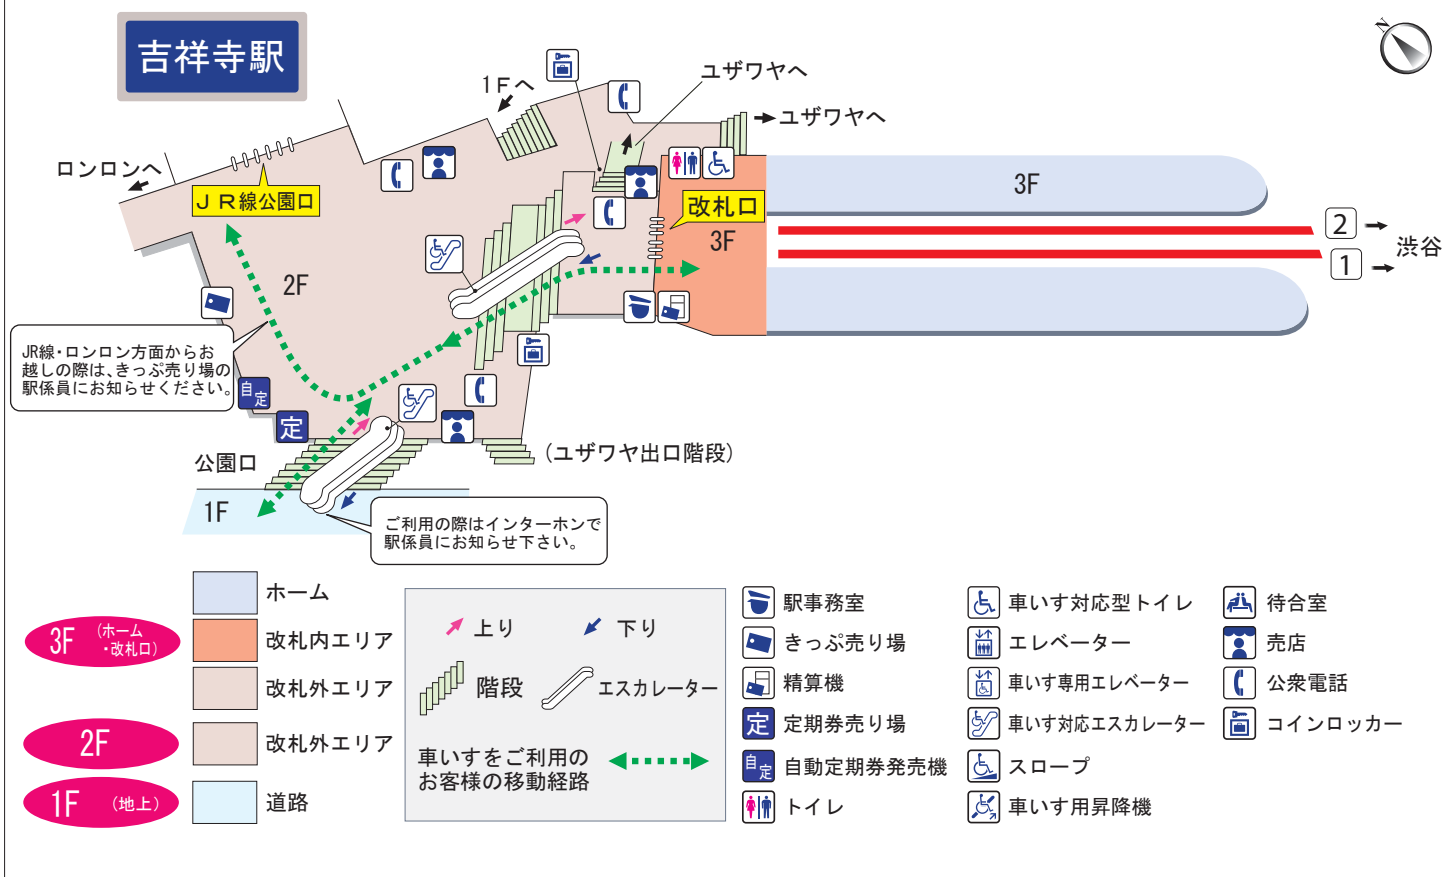

吉祥寺駅

- | | | | | | |
|--|--|--|---|--|---|
| <p>3F (ホーム・改札口)</p> <p>2F</p> <p>1F (地上)</p> | <p>ホーム</p> <p>改札内エリア</p> <p>改札外エリア</p> <p>改札外エリア</p> <p>道路</p> | <p>↑ 上り ↓ 下り</p> <p>階段 エスカレーター</p> <p>車いすをご利用のお客様の移動経路</p> | <p>駅事務室</p> <p>きっぷ売り場</p> <p>精算機</p> <p>定期券売り場</p> <p>自動定期券発売機</p> <p>トイレ</p> | <p>車いす対応型トイレ</p> <p>エレベーター</p> <p>車いす専用エレベーター</p> <p>車いす対応エスカレーター</p> <p>スロープ</p> <p>車いす用昇降機</p> | <p>待合室</p> <p>売店</p> <p>公衆電話</p> <p>コインロッカー</p> |
|--|--|--|---|--|---|