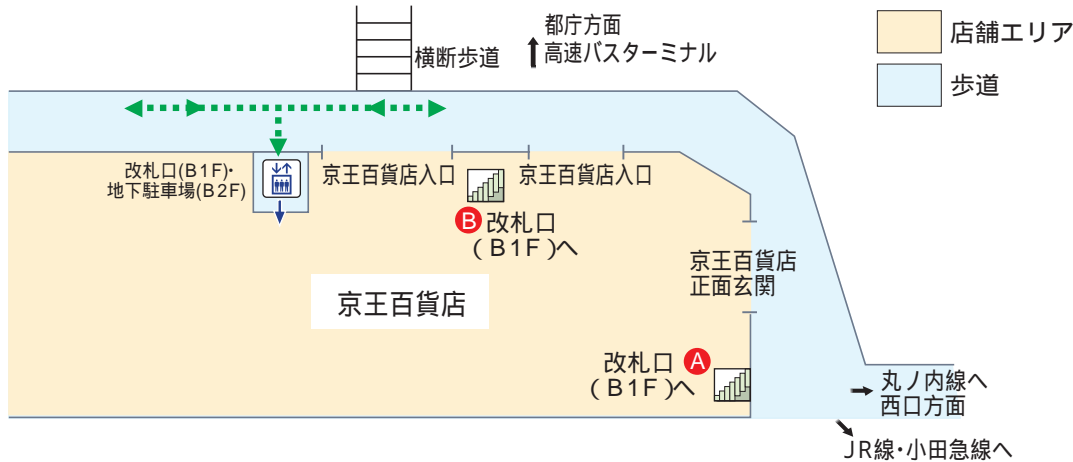

京王線新宿駅階層図

- 駅事務室
- きっぷ売り場
- 精算機
- 定期券売り場
- トイレ
- 車いす対応型トイレ
- エレベーター
- スロープ
- 待合室
- 売店
- 公衆電話
- コインロッカー
- AED 自動体外式除細動器
- 「駅's クイックATM (東京都民銀行ATM)

1F (地上)

B1F(改札口)

- ↑ 上り ↓ 下り
- 階段 エスカレーター
- 車いすをご利用のお客様の移動経路

- 改札内エリア
- 改札外エリア
- 店舗エリア

B2F(ホーム)

- ホーム