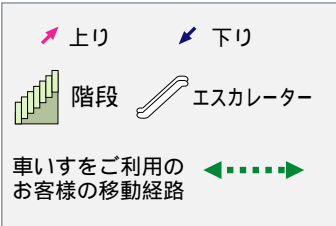

- 駅事務室
- きっぷ売り場
- 精算機
- 定期券売り場
- 自動定期券発売機
- トイレ
- 車いす対応型トイレ
- エレベーター
- 車いす専用エレベーター
- 車いす対応エスカレーター
- スロープ
- 車いす用昇降機
- 待合室
- 売店
- 公衆電話
- コインロッカー
- 「駅 s クイック ATM」
  (東京都民銀行 ATM)
- その他金融機関 ATM
- 郵便貯金 ATM

明大前駅階層図

京王線