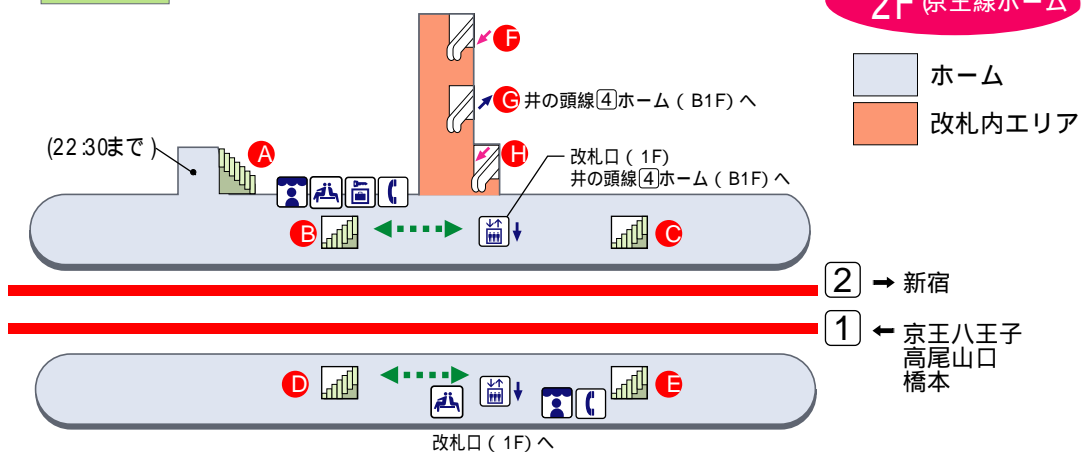

- 駅事務室
- きっぷ売り場
- 精算機
- 定期券売り場
- 自動定期券発売機
- トイレ
- 車いす対応型トイレ
- エレベーター
- 車いす専用エレベーター
- 車いす対応エスカレーター
- スロープ
- 車いす用昇降機
- 待合室
- 売店
- 公衆電話
- コインロッカー
- 「駅 s クイック ATM」
  (東京都民銀行 ATM)
- その他金融機関 ATM
- 郵便貯金 ATM

明大前駅階層図

京王線