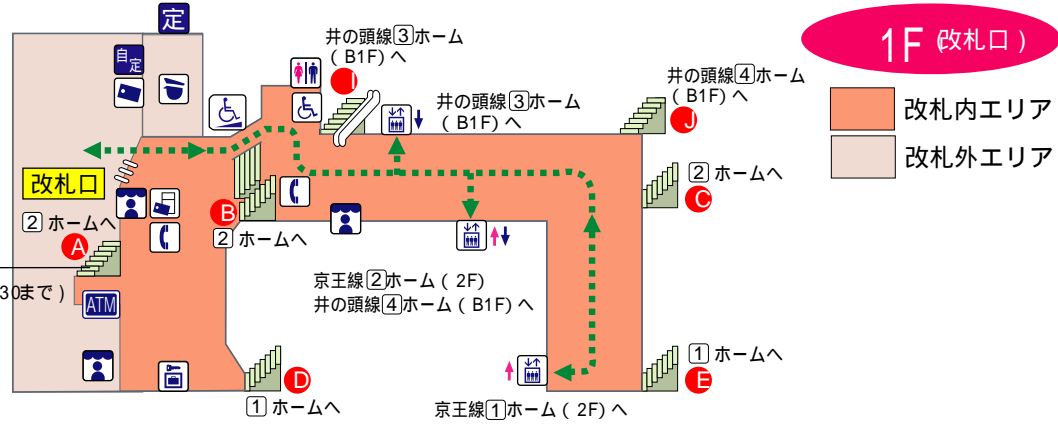

- 駅事務室
- きっぷ売り場
- 精算機
- 定期券売り場
- 自動定期券発売機
- トイレ
- 車いす対応型トイレ
- エレベーター
- 車いす専用エレベーター
- 車いす対応エスカレーター
- スロープ
- 車いす用昇降機
- 待合室
- 売店
- 公衆電話
- コインロッカー
- 「駅 s クイック ATM」
(東京都民銀行 ATM)
- その他金融機関 ATM
- 郵便貯金 ATM

明大前駅階層図

京王線

吉祥寺 3 4 渋谷

井の頭線