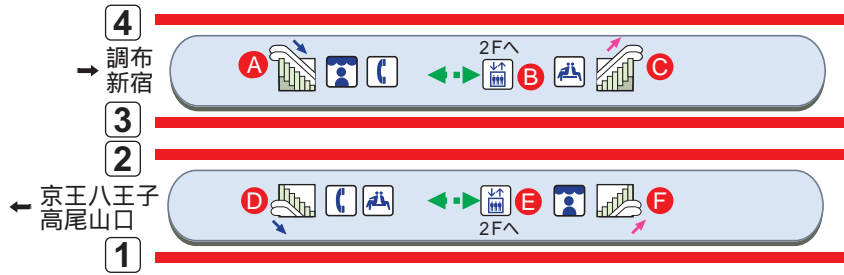

府中駅階層図

- 駅事務室
- きっぷ売り場
- 精算機
- 定期券売り場
- トイレ
- 車いす対応型トイレ
- エレベーター
- スロープ
- 待合室
- 売店
- 公衆電話
- コインロッカー
- AED 自動体外式除細動器
- その他金融機関ATM
- 郵便貯金ATM

3F (ホーム)

ホーム

2F (改札口)

改札内エリア
 改札外エリア

上り 下り
 階段 エスカレーター
 車いすをご利用のお客様の移動経路