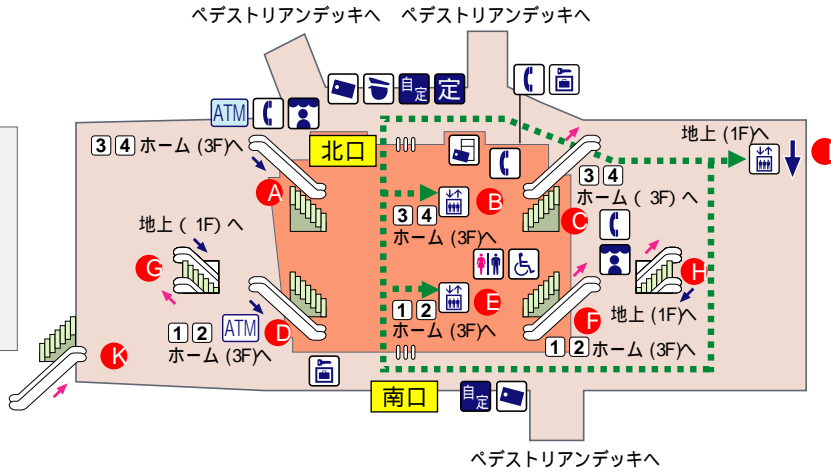

府中駅階層図

- 駅事務室
- きっぷ売り場
- 精算機
- 定期券売り場
- 自動定期券発売機
- トイレ
- 車いす対応型トイレ
- エレベーター
- 車いす専用エレベーター
- 車いす対応エスカレーター
- スロープ
- 車いす用昇降機
- 待合室
- 売店
- 公衆電話
- コインロッカー
- 「駅'sクイックATM」
(東京都民銀行ATM)
- その他金融機関ATM
- 郵便貯金ATM

3F (ホーム)

ホーム

2F (改札口)

改札内エリア

改札外エリア

1F (地上)

改札外エリア