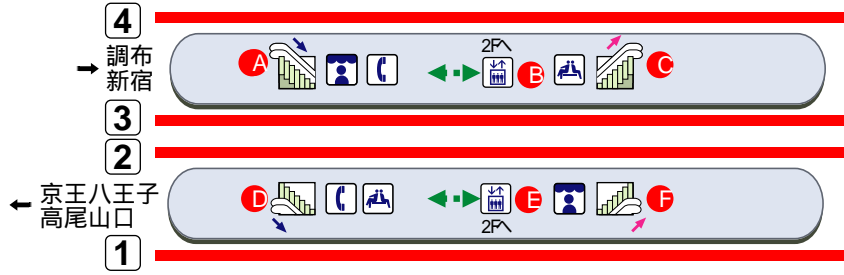

府中駅階層図

- 駅事務室
- きっぷ売り場
- 精算機
- 定期券売り場
- 自動定期券発売機
- トイレ
- 車いす対応型トイレ
- エレベーター
- 車いす専用エレベーター
- 車いす対応エスカレーター
- スロープ
- 車いす用昇降機
- 待合室
- 売店
- 公衆電話
- コインロッカー
- 「駅'sクイックATM」
  (東京都民銀行ATM)
- その他金融機関ATM
- 郵便貯金ATM

3F (ホーム)

ホーム

2F (改札口)

改札内エリア

改札外エリア