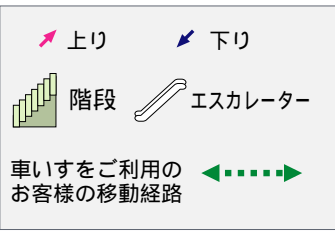

府中駅階層図

- 駅事務室
- きっぷ売り場
- 精算機
- 定期券売り場
- 自動定期券発売機
- トイレ
- 車いす対応型トイレ
- エレベーター
- 車いす専用エレベーター
- 車いす対応エスカレーター
- スロープ
- 車いす用昇降機
- 待合室
- 売店
- 公衆電話
- コインロッカー
- 「駅'sクイックATM」
  (東京都民銀行ATM)
- その他金融機関ATM
- 郵便貯金ATM

3F (ホーム)

ホーム

2F (改札口)

改札内エリア

改札外エリア

1F (地上)

改札外エリア