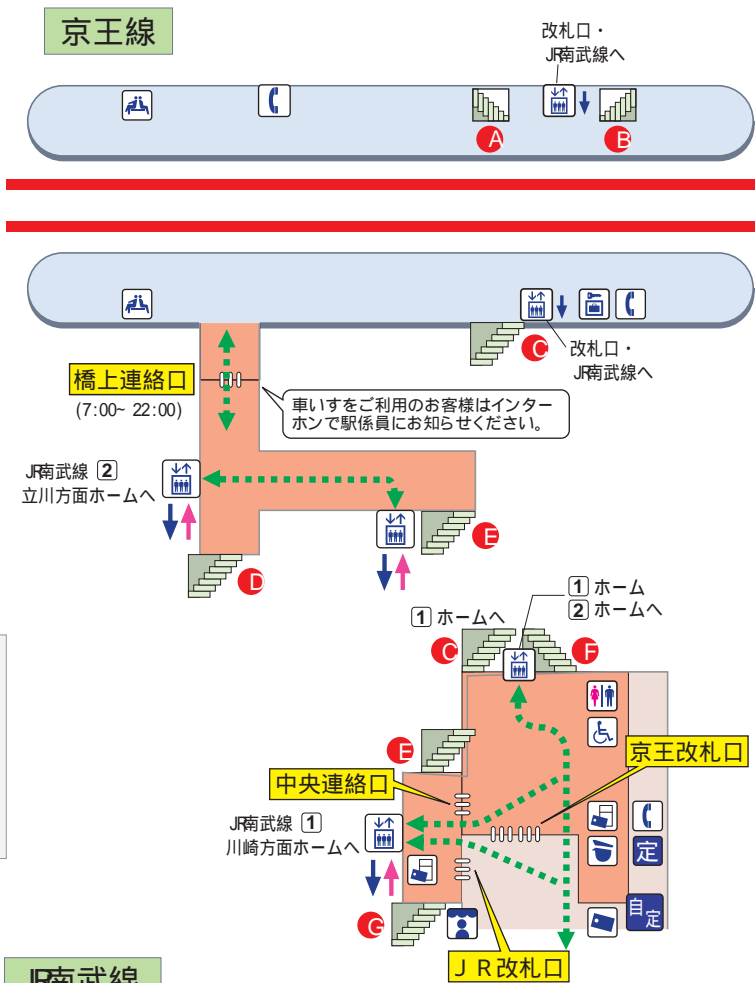

分倍河原駅階層図

- 駅事務室
- きっぷ売り場
- 精算機
- 定期券売り場
- 自動定期券発売機
- トイレ
- 車いす対応型トイレ
- エレベーター
- 車いす専用エレベーター
- 車いす対応エスカレーター
- スロープ
- 車いす用昇降機
- 待合室
- 売店
- 公衆電話
- コインロッカー

上り 下り
 階段 エスカレーター
 車いすをご利用のお客様の移動経路

2F (ホーム・改札口)

- ホーム
- 改札内エリア

2 → 新宿
1 ← 京王八王子
 高尾山口

M2F (改札口)

- 改札内エリア
- 改札外エリア

1F (ホーム・通路)

- 改札内エリア
- ホーム (JR南武線)