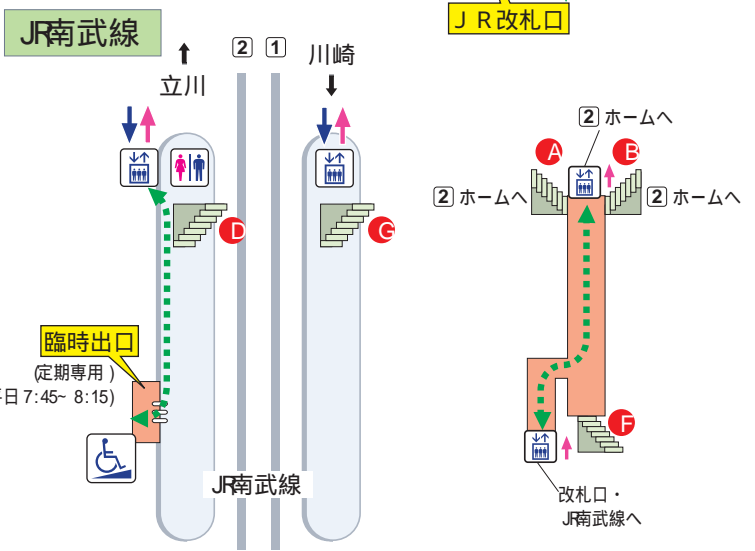

分倍河原駅階層図

- 駅事務室
- きっぷ売り場
- 精算機
- 定期券売り場
- 自動定期券発売機
- トイレ
- 車いす対応型トイレ
- エレベーター
- 車いす専用エレベーター
- 車いす対応エスカレーター
- スロープ
- 車いす用昇降機
- 待合室
- 売店
- 公衆電話
- コインロッカー

上り 下り
 階段 エスカレーター
 車いすをご利用のお客様の移動経路

2F (ホーム・改札口)

- ホーム
- 改札内エリア

2 → 新宿
1 ← 京王八王子
 高尾山口

M2F (改札口)

- 改札内エリア
- 改札外エリア

1F (ホーム・通路)

- 改札内エリア
- ホーム (JR南武線)