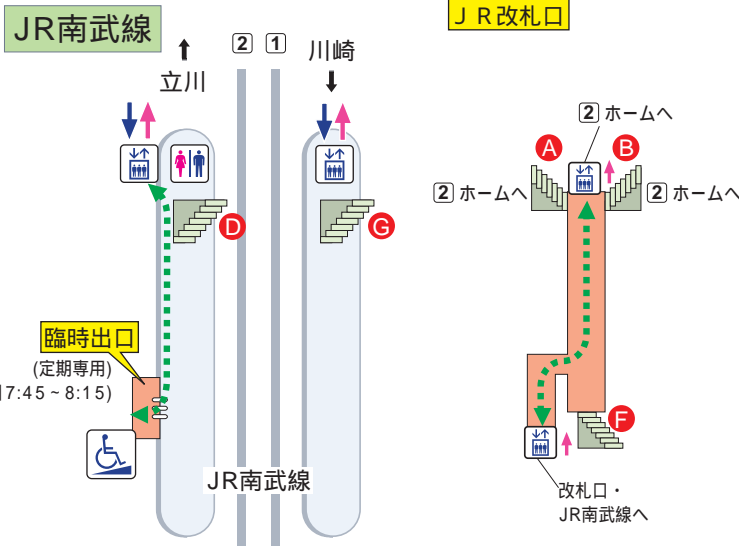

分倍河原駅階層図

- 駅事務室
- きっぷ売り場
- 精算機
- 定期券売り場
- トイレ
- 車いす対応型トイレ
- エレベーター
- スロープ
- 待合室
- 売店
- 公衆電話
- コインロッカー
- AED 自動体外式除細動器

上り 下り
 階段 エスカレーター
 車いすをご利用のお客様の移動経路

2F (ホーム・改札口)

- ホーム
- 改札内エリア

2 → 新宿
 1 ← 京王八王子
 高尾山口

M2F (改札口)

- 改札内エリア
- 改札外エリア

1F (ホーム・通路)

- 改札内エリア
- ホーム (JR南武線)