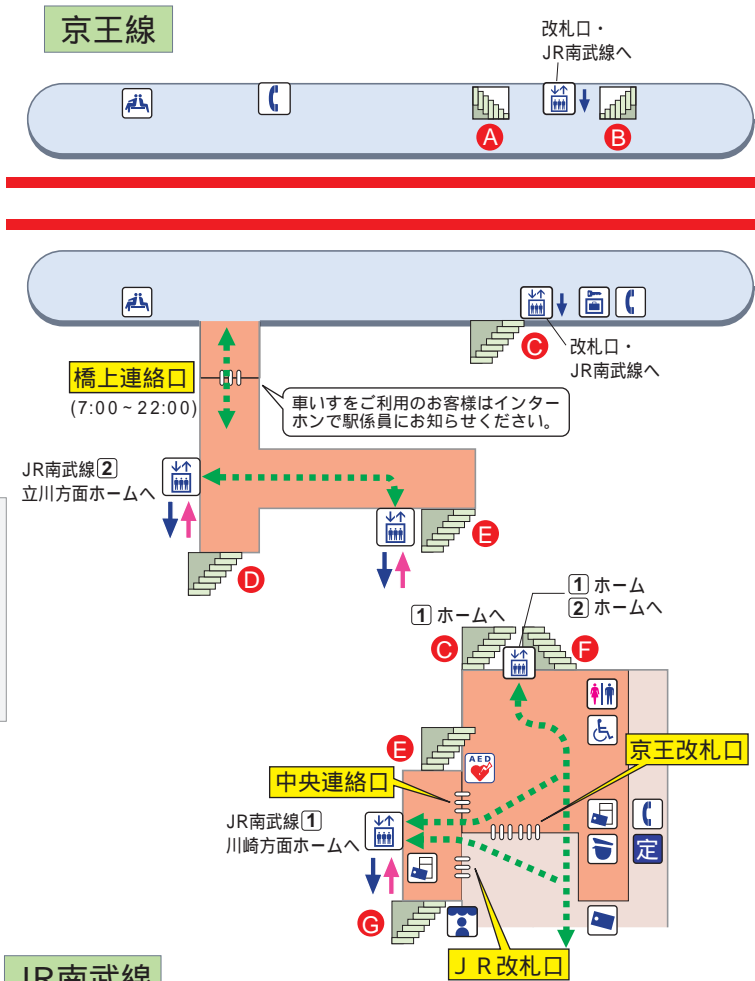

分倍河原駅階層図

- 駅事務室
- きっぷ売り場
- 精算機
- 定期券売り場
- トイレ
- 車いす対応型トイレ
- エレベーター
- スロープ
- 待合室
- 売店
- 公衆電話
- コインロッカー
- AED 自動体外式除細動器

上り 下り
 階段 エスカレーター
 車いすをご利用のお客様の移動経路

2F (ホーム・改札口)

- ホーム
- 改札内エリア

2 → 新宿
 1 ← 京王八王子
 高尾山口

M2F (改札口)

- 改札内エリア
- 改札外エリア

1F (ホーム・通路)

- 改札内エリア
- ホーム (JR南武線)