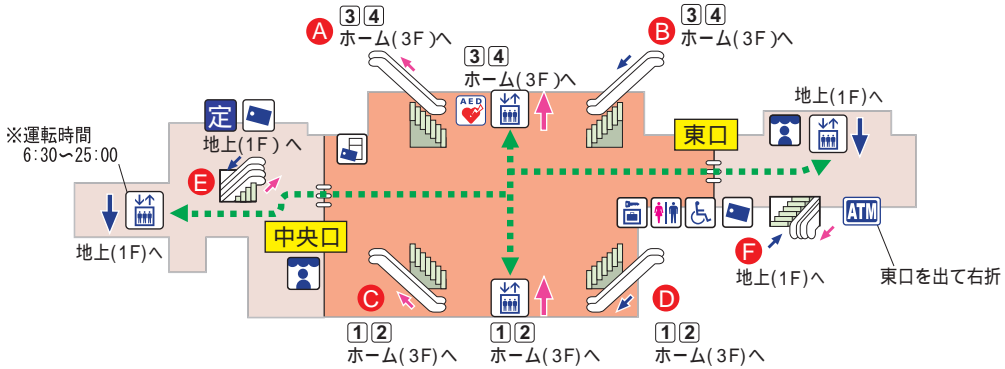

京王多摩センター駅階層図

- 駅事務室
- きっぷ売り場
- 精算機
- 定期券売り場
- トイレ
- 車いす対応型トイレ
- エレベーター
- スロープ
- 待合室
- 売店
- 公衆電話
- コインロッカー
- AED 自動体外式除細動器
- 「駅's クイックATM」
(東京都民銀行ATM)

上り 下り
 階段 エスカレーター
 車いすをご利用の
 お客様の移動経路

3F(ホーム)

ホーム

2F(改札口)

改札内エリア
 改札外エリア

1F(地上)

改札外エリア