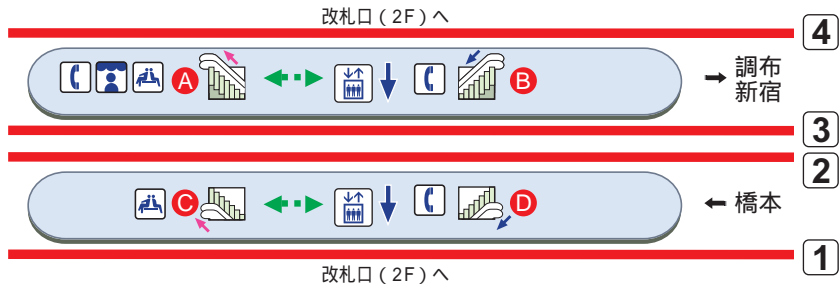

京王多摩センター駅階層図

- 駅事務室
- きっぷ売り場
- 精算機
- 定期券売り場
- トイレ
- 車いす対応型トイレ
- エレベーター
- スロープ
- 待合室
- 売店
- 公衆電話
- コインロッカー
- AED 自動体外式除細動器
- 「駅's クイックATM」
(東京都民銀行ATM)

上り 下り
 階段 エスカレーター
 車いすをご利用の
 お客様の移動経路

3F(ホーム)

ホーム

2F(改札口)