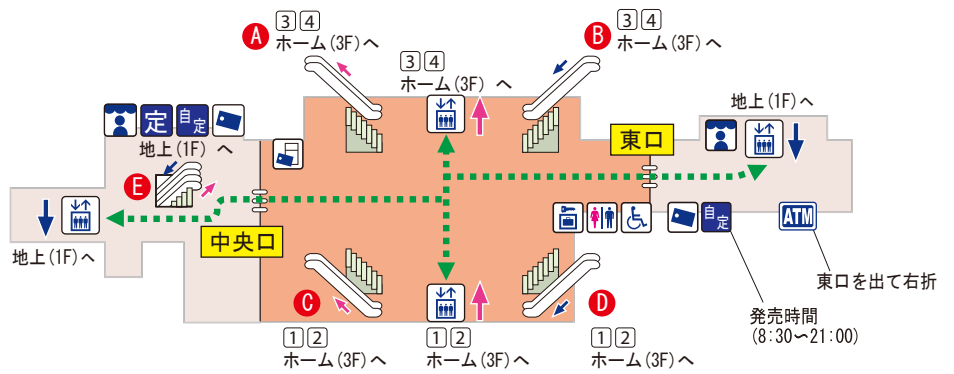

京王多摩センター駅階層図

- 駅事務室
- きっぷ売り場
- 精算機
- 定期券売り場
- 自動定期券発売機
- トイレ
- 車いす対応型トイレ
- エレベーター
- 車いす専用エレベーター
- 車いす対応エスカレーター
- スロープ
- 車いす用昇降機
- 待合室
- 売店
- 公衆電話
- コインロッカー
- 「駅's クイックATM」
(東京都民銀行ATM)

上り 下り
 階段 エスカレーター
 車いすをご利用のお客様の移動経路

3F (ホーム)

ホーム

2F (改札口)

改札内エリア
 改札外エリア

1F (地上)

改札外エリア