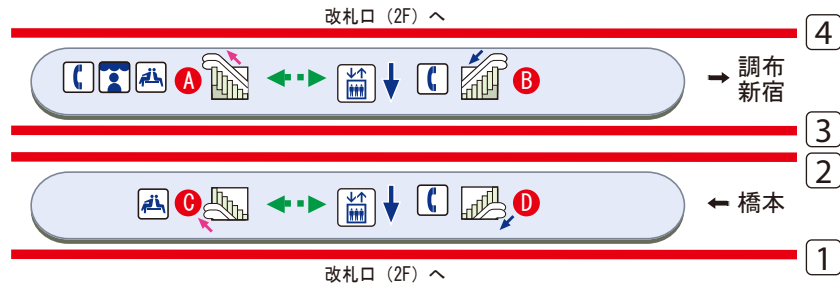

京王多摩センター駅階層図

- 駅事務室
- きっぷ売り場
- 精算機
- 定期券売り場
- 自動定期券発売機
- トイレ
- 車いす対応型トイレ
- エレベーター
- 車いす専用エレベーター
- 車いす対応エスカレーター
- スロープ
- 車いす用昇降機
- 待合室
- 売店
- 公衆電話
- コインロッカー
- 「駅's クイックATM」
(東京都民銀行ATM)

上り 下り
 階段 エスカレーター
 車いすをご利用のお客様の移動経路

3F (ホーム)

ホーム

2F (改札口)

改札内エリア
 改札外エリア

1F (地上)

改札外エリア