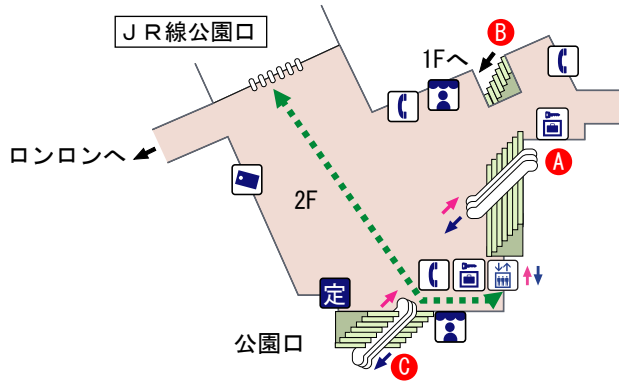

吉祥寺駅階層図

- 駅事務室
- きっぷ売り場
- 精算機
- 定期券売り場
- トイレ
- 車いす対応型トイレ
- エレベーター
- スロープ
- 待合室
- 売店
- 公衆電話
- コインロッカー
- AED 自動体外式除細動器

3F (改札口 ホーム)

- ホーム
- 改札内エリア
- 改札外エリア

上り 下り
 階段 エスカレーター
 車いすをご利用のお客様の移動経路

2F

- 改札外エリア

1F (地上)

- 改札外エリア
- 店舗エリア
- 道路