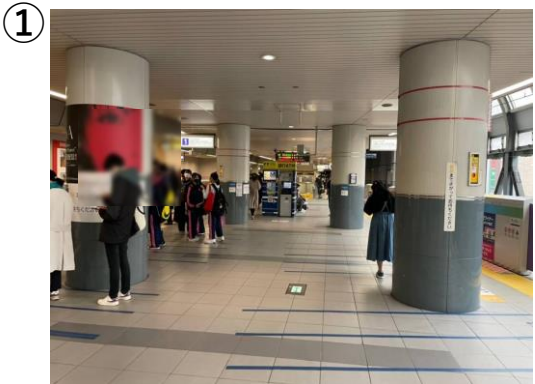

4. 渋谷（アベニュー口改札方面改札内コンコース）

井の頭線降車後、ホームを吉祥寺方面に進みます