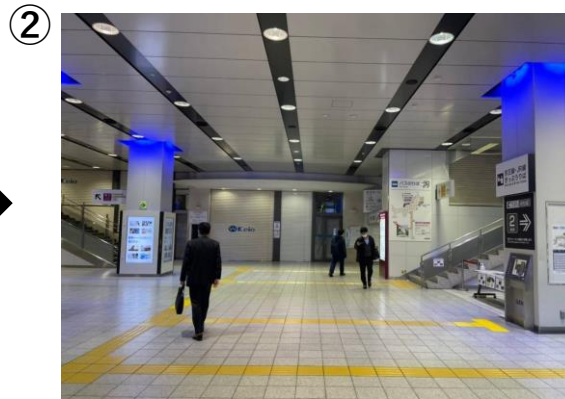

『銀河特急 ミルキー☆サブウェイ』

×

京王電鉄

デジタルスタンプラリー パネル設置場所のご案内

# 1.新宿 (KEIO eSTATION Shinjuku powered by DiCE)

京王線百貨店口改札を  
出場します

真っ直ぐ進みます

突き当りを右折します

最初の十字路を左折し  
京王モールに入ります

京王モールを直進します

左手にKEIO eSTATIONが見  
えてきます (到着です)

## 2.桜上水（改札内コンコース）

①

ホーム階から改札階へ上がります

②

改札階へ上がったら改札口とは反対側に進みます

③

到着です