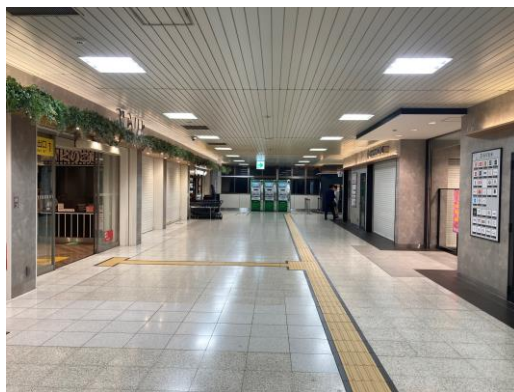

## 2.桜上水（改札内コンコース）

①

ホーム階から改札階へ上がります

②

改札階へ上がったら改札口とは反対側に進みます

③

到着です

### 3.府中（改札外コンコース）

①

ホーム階から改札階に  
降ります

②

北側改札口を出場します

③

右に曲がり  
突き当たりまで進みます

④