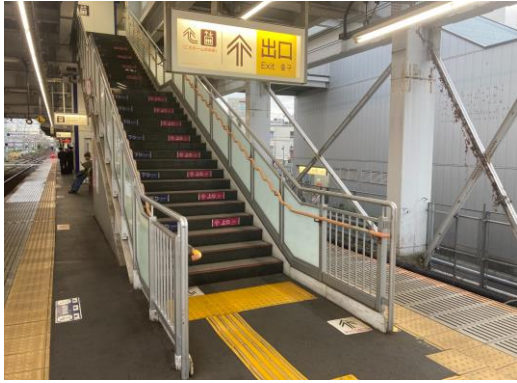

# 1.新宿 (KEIO eSTATION Shinjuku powered by DiCE)

京王線百貨店口改札を  
出場します

真っ直ぐ進みます

突き当りを右折します

最初の十字路を左折し  
京王モールに入ります

京王モールを直進します

左手にKEIO eSTATIONが見  
えてきます (到着です)

## 2.桜上水（改札内コンコース）

①

ホーム階から改札階へ上がります

②

改札階へ上がったら改札口とは反対側に進みます

③

到着です