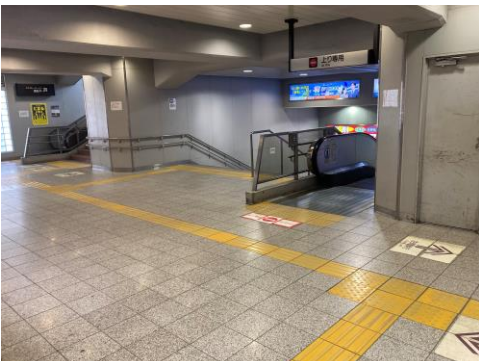

# 1.新宿 (KEIO eSTATION Shinjuku powered by DiCE)

京王線百貨店口改札を  
出場します

真っ直ぐ進みます

突き当りを右折します

最初の十字路を左折し  
京王モールに入ります

京王モールを直進します

左手にKEIO eSTATIONが見  
えてきます (到着です)

## 2.桜上水（改札内コンコース）

①

ホーム階から改札階へ上がります

②

改札階へ上がったら改札口とは反対側に進みます

③

到着です

### 3.京王稲田堤（南口改札方面改札内コンコース）

①

ホームから改札階へ移動します  
※南口方面になります

②

階段を下ります

③

階段を下ります

④