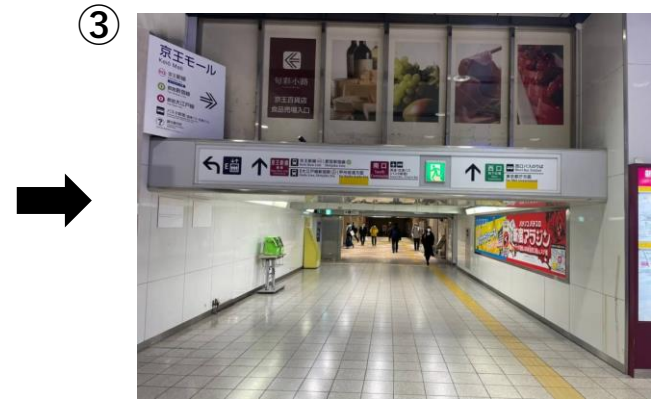

**AZKi (ホロライブ)**

×

**京王電鉄**

**デジタルスタンプラリー パネル設置場所のご案内**

# 1.新宿 (KEIO eSTATION Shinjuku powered by DiCE)

京王線百貨店口改札を  
出場します

真っ直ぐ進みます

突き当りを右折します

最初の十字路を左折し  
京王モールに入ります

京王モールを直進します

左手にKEIO eSTATIONが見  
えてきます (到着です)

## 2.桜上水（改札内コンコース）

①

ホーム階から改札階へ上がります

②

改札階へ上がったら改札口とは反対側に進みます

③

到着です