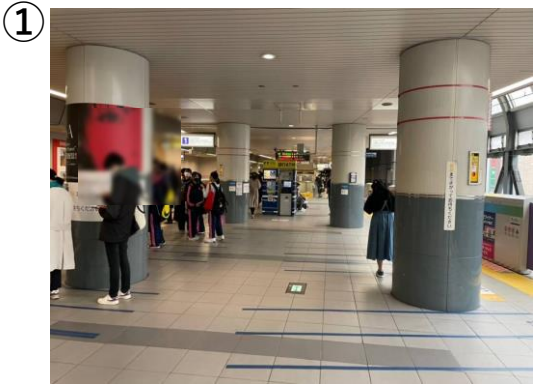

4. 渋谷（アベニュー口改札方面改札内コンコース）

井の頭線降車後、ホームを吉祥寺方面に進みます