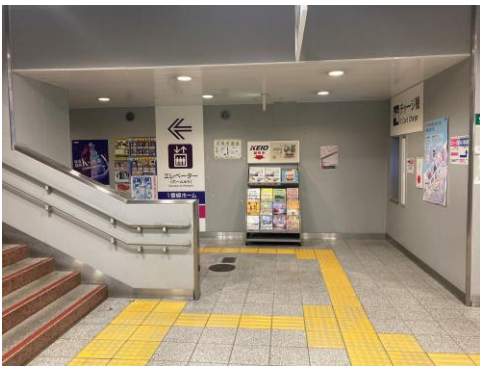

## 2.桜上水（改札内コンコース）

①

ホーム階から改札階へ上がります

②

改札階へ上がったら改札口とは反対側に進みます

③

到着です

### 3.京王稲田堤（南口改札方面改札内コンコース）

①

ホームから改札階へ移動します  
※南口方面になります

②

階段を下ります

③

階段を下ります

④