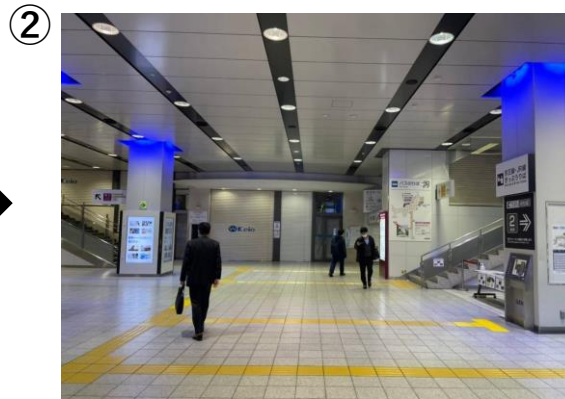

**AZKi (ホロライブ)**

×

**京王電鉄**

**デジタルスタンプラリー パネル設置場所のご案内**

# 1.新宿 (KEIO eSTATION Shinjuku powered by DiCE)

京王線百貨店口改札を  
出場します

真っ直ぐ進みます

突き当りを右折します

最初の十字路を左折し  
京王モールに入ります

京王モールを直進します

左手にKEIO eSTATIONが見  
えてきます (到着です)

## 2.桜上水（改札内コンコース）

①

ホーム階から改札階へ上がります

②

改札階へ上がったら改札口とは反対側に進みます

③

到着です