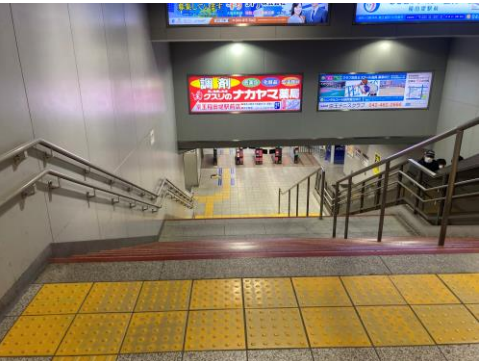

## 2.桜上水（改札内コンコース）

①

ホーム階から改札階へ上がります

②

改札階へ上がったら改札口とは反対側に進みます

③

到着です

### 3.京王稲田堤（南口改札方面改札内コンコース）

①

ホームから改札階へ移動します  
※南口方面になります

②

階段を下ります

③

階段を下ります

④