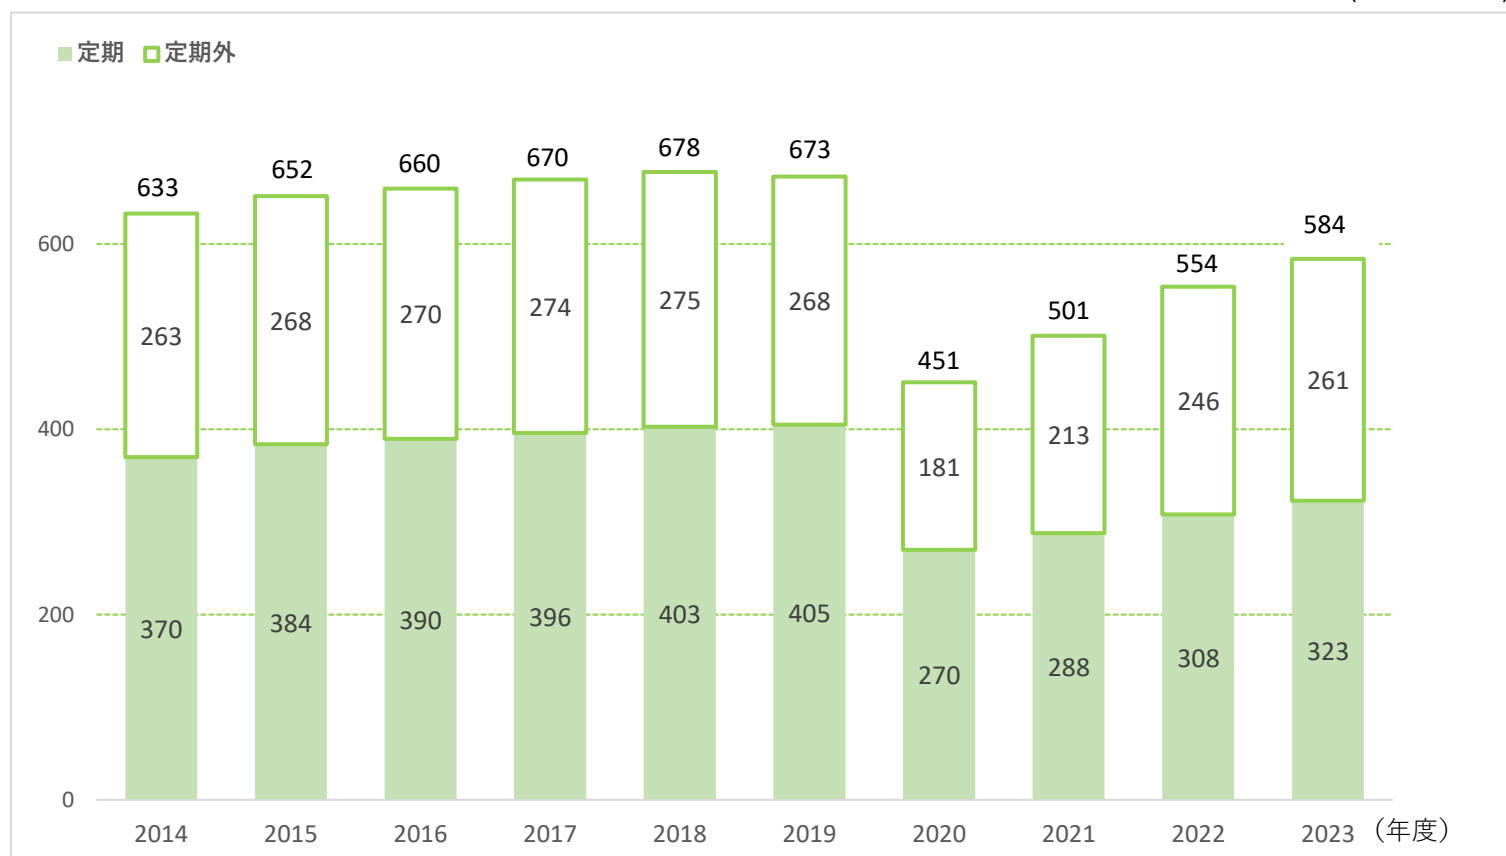

輸送人員・旅客運輸収入の推移

年度別輸送人員の推移

(単位：百万円)

年度別旅客運輸収入の推移

(単位：億円)