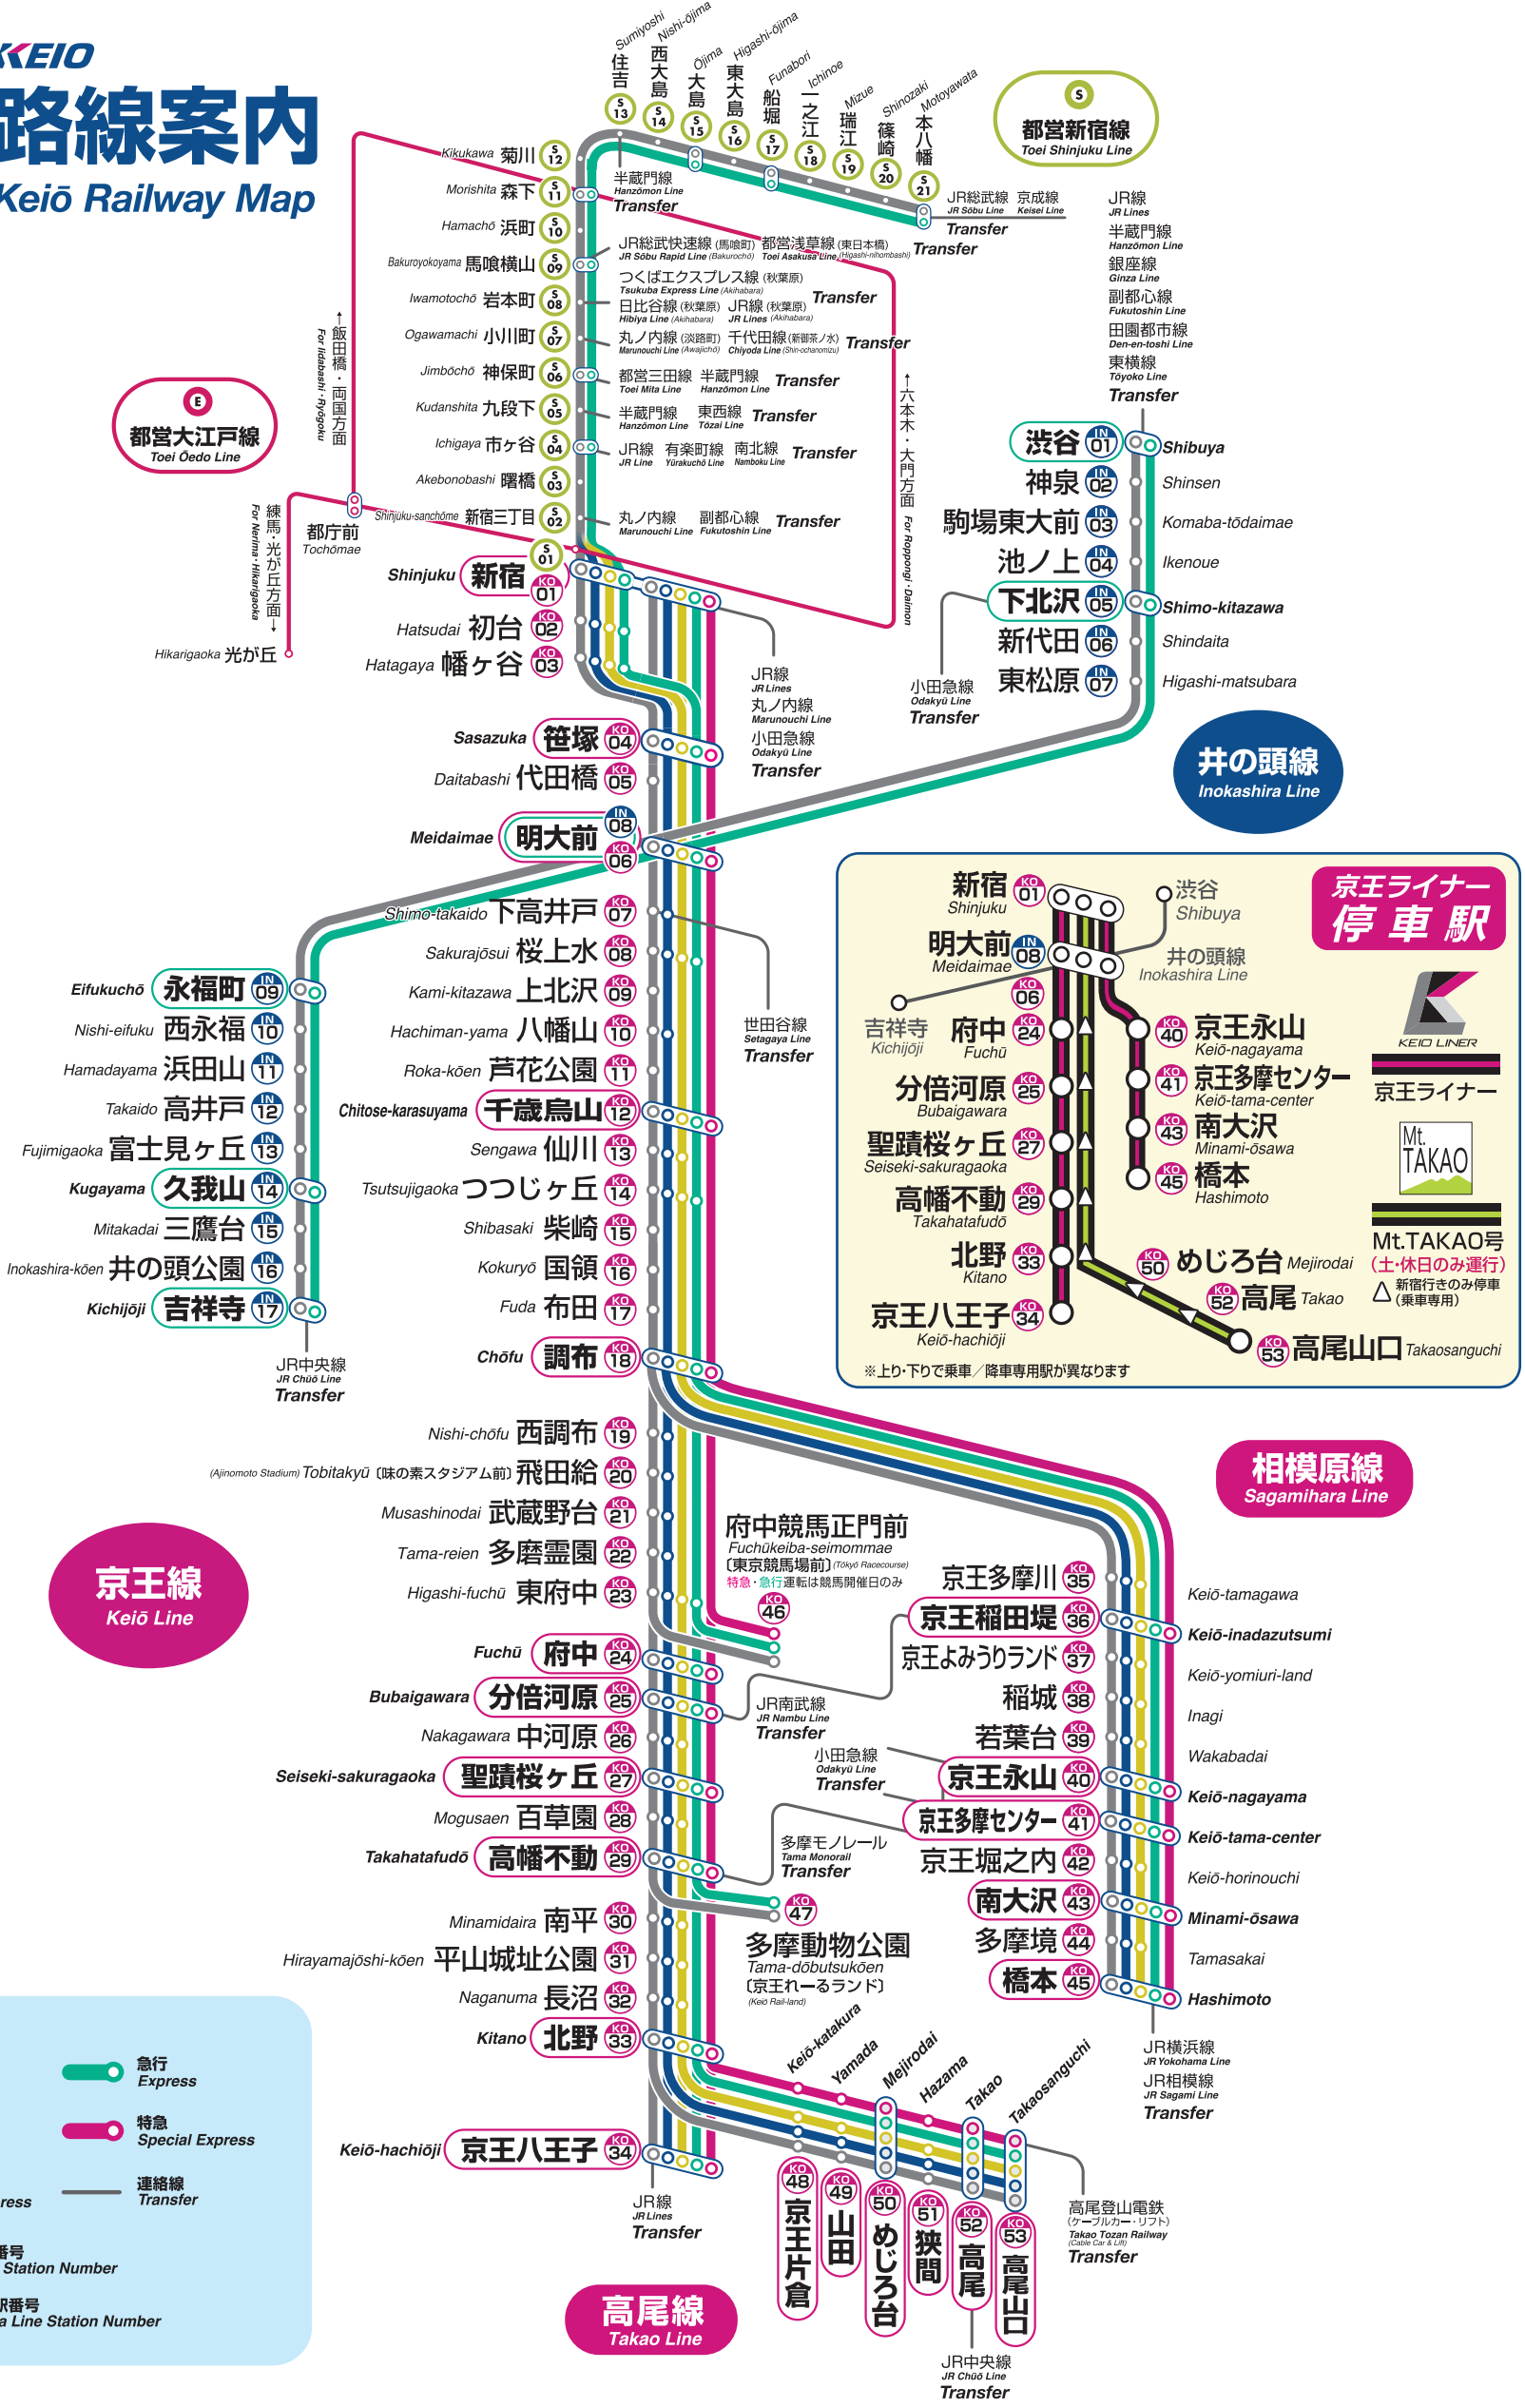

# 路線案内

## Keiō Railway Map

**都営大江戸線**  
Toei Oedo Line

**都営新宿線**  
Toei Shinjuku Line

**井の頭線**  
Inokashira Line

**京王線**  
Keiō Line

**相模原線**  
Sagami Line

**高尾線**  
Takao Line

**京王ライナー 停車駅**

新宿 Shinjuku (KO 01) | 明大前 Meidaimae (KO 06) | 吉祥寺 Kichijōji (KO 17) | 府中 Fuchū (KO 24) | 分倍河原 Bubaigawara (KO 25) | 聖蹟桜ヶ丘 Seiseki-sakuragaoka (KO 27) | 高幡不動 Takahatafudō (KO 29) | 北野 Kitano (KO 33) | 京王八王子 Keiō-hachioji (KO 34) | 京王永山 Keiō-nagayama (KO 40) | 京王多摩センター Keiō-tama-center (KO 41) | 南大沢 Minami-ōsawa (KO 43) | 橋本 Hashimoto (KO 45) | めじろ台 Mejirodai (KO 50) | 高尾 Takao (KO 52) | 高尾山口 Takaosanguchi (KO 53)

※上り・下りで乗車 / 降車専用駅が異なります

**凡例**

- 各駅停車 Local
- 快速 Rapid
- 区間急行 Semi-Express
- 京王線駅番号 Keiō Line Station Number
- 井の頭線駅番号 Inokashira Line Station Number
- 急行 Express
- 特急 Special Express
- 連絡線 Transfer