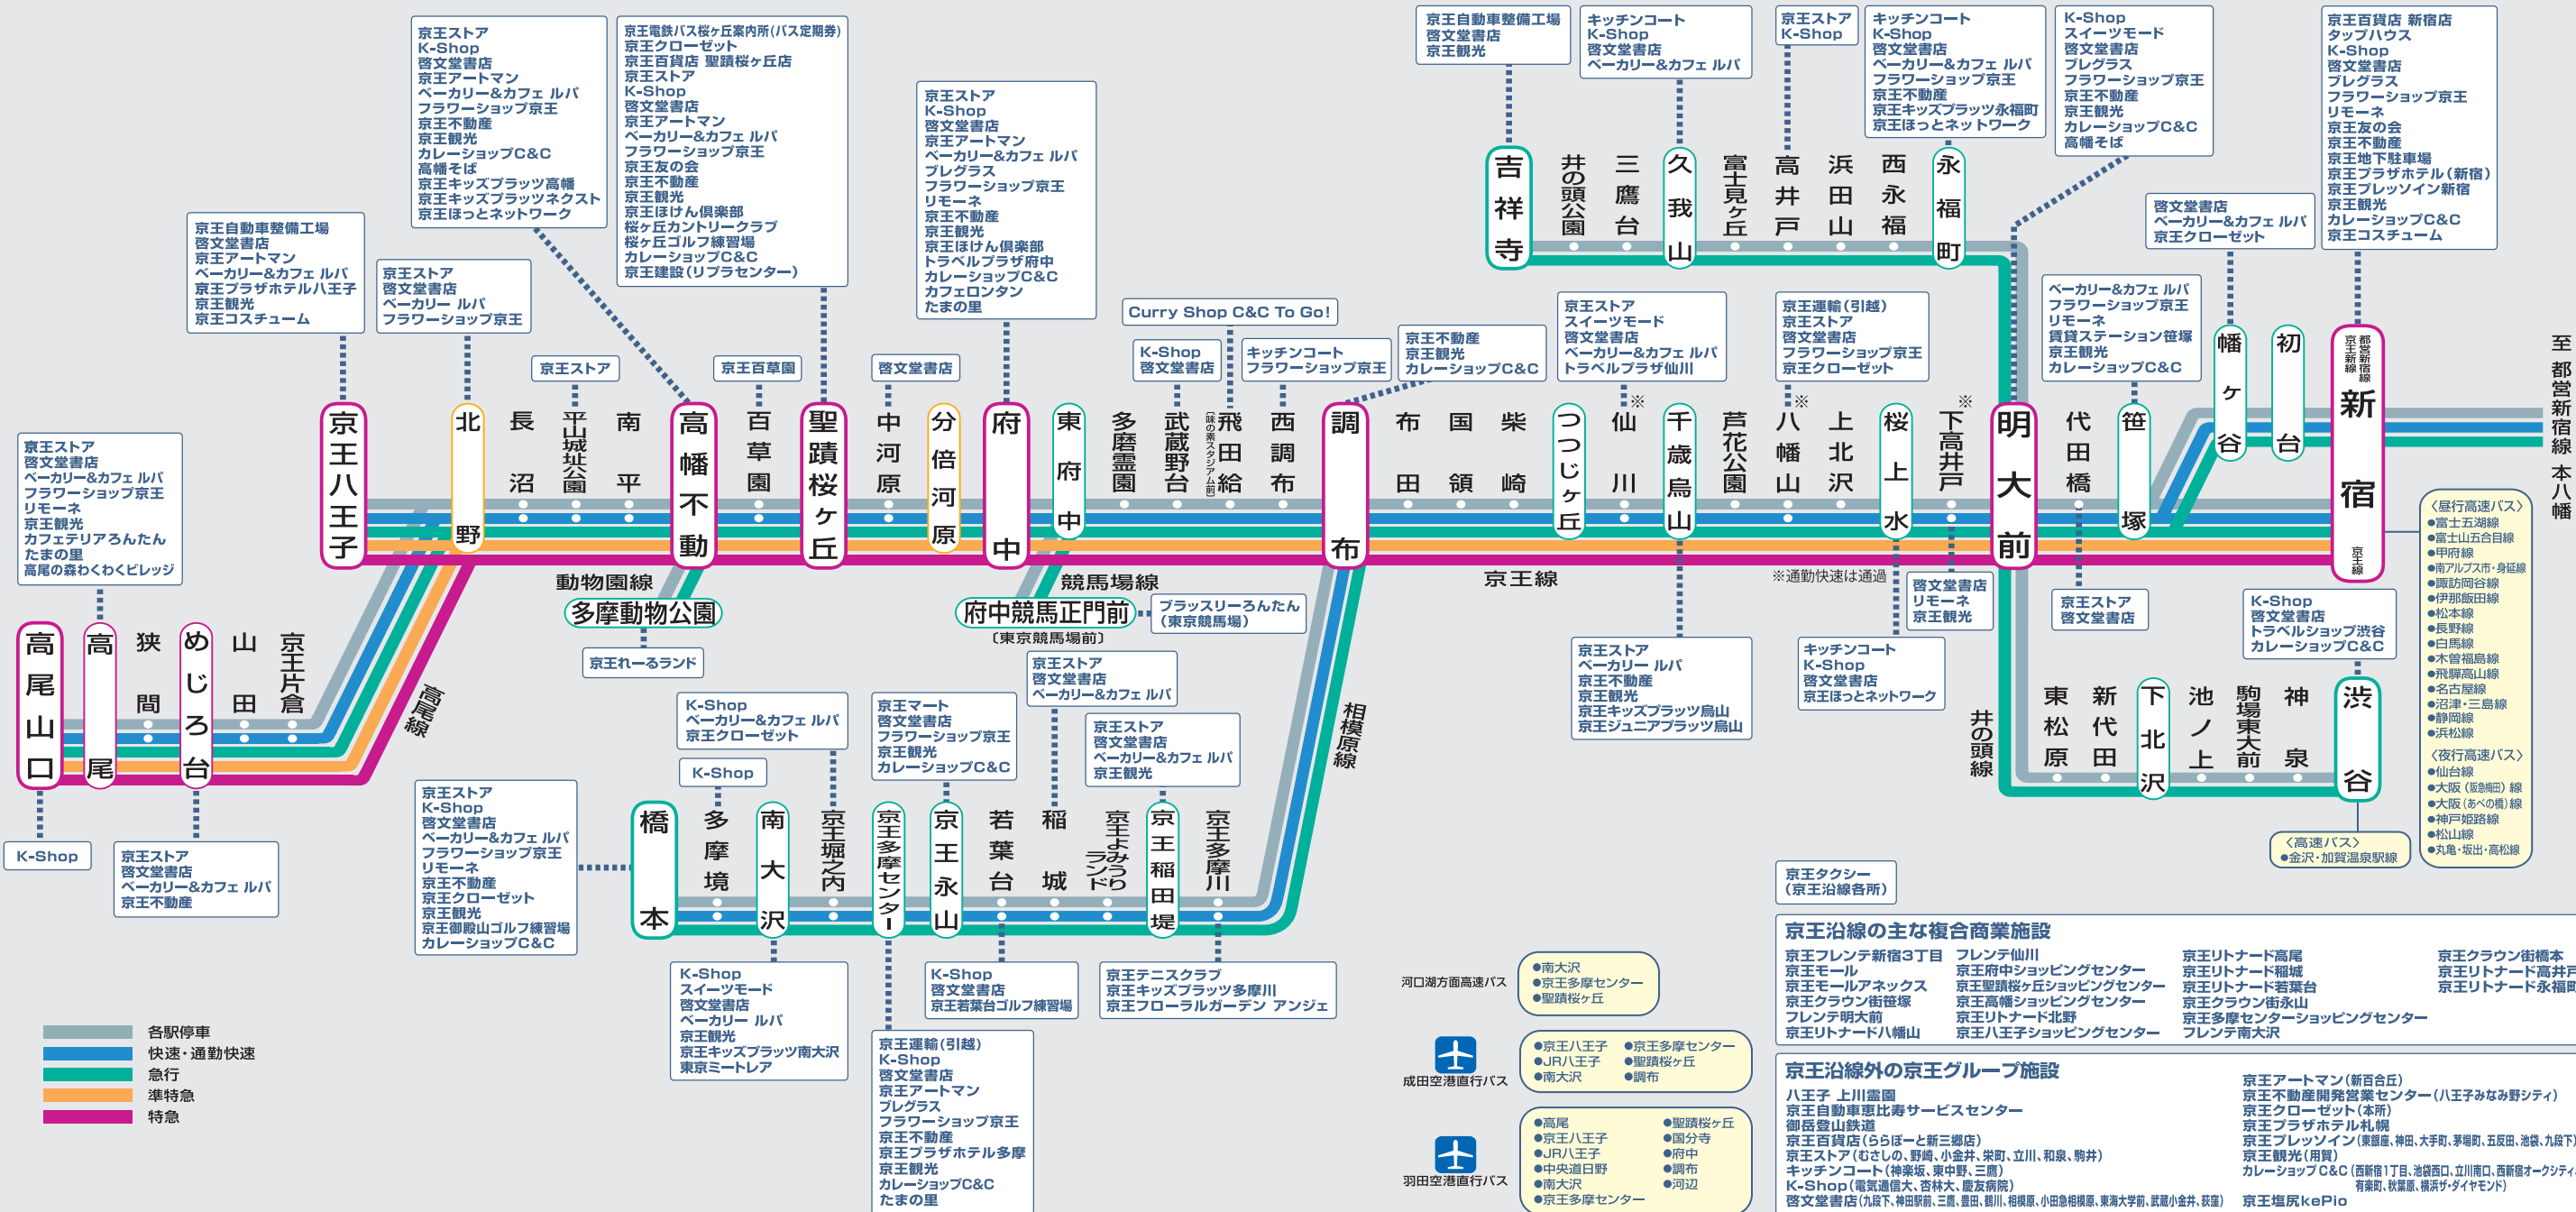

京王グループ沿線マップ

2011年7月31日現在

□内は京王グループの主な店舗・施設です。

京王沿線の主な複合商業施設

京王フレンテ新宿3丁目 京王モール 京王モールアネックス 京王クラウン街笹塚 京王リトナード八幡山	フレンテ仙川 京王府中ショッピングセンター 京王聖蹟桜ヶ丘ショッピングセンター 京王高幡ショッピングセンター 京王リトナード北野 京王八王子ショッピングセンター	京王リトナード高尾 京王リトナード稲城 京王リトナード若葉台 京王クラウン街永山 京王多摩センターショッピングセンター フレンテ南大沢	京王クラウン街橋本 京王リトナード高井戸 京王リトナード永福町
---	---	--	---------------------------------------

京王沿線外の京王グループ施設

八王子 上川霊園 京王自動車比寿サービスセンター 御岳登山鉄道 京王百貨店(ららぽーと新三郷店) 京王ストア(むさしの、野崎、小金井、柴町、立川、和泉、駒井) キッチンコート(神楽坂、東中野、三鷹) K-Shop(電気通信大、杏林大、慶友病院) 啓文堂書店(九段下、神田駅前、三鷹、豊田、鶴川、相模原、小田急相模原、東海大学前、武蔵小金井、萩窪)	京王アートマン(新百合丘) 京王不動産開発営業センター(八王子みなみ野シティ) 京王クローゼット(本所) 京王プラザホテル札幌 京王プレッソイン(東横線、神田、大手町、茅場町、五反田、池袋、九段下) 京王観光(用賀) カレーショップC&C(西新宿1丁目、池袋西口、立川南口、西新宿オークシティ、有楽町、秋葉原、横濱グザイヤメント)	京王塩房 kePlo
--	---	------------